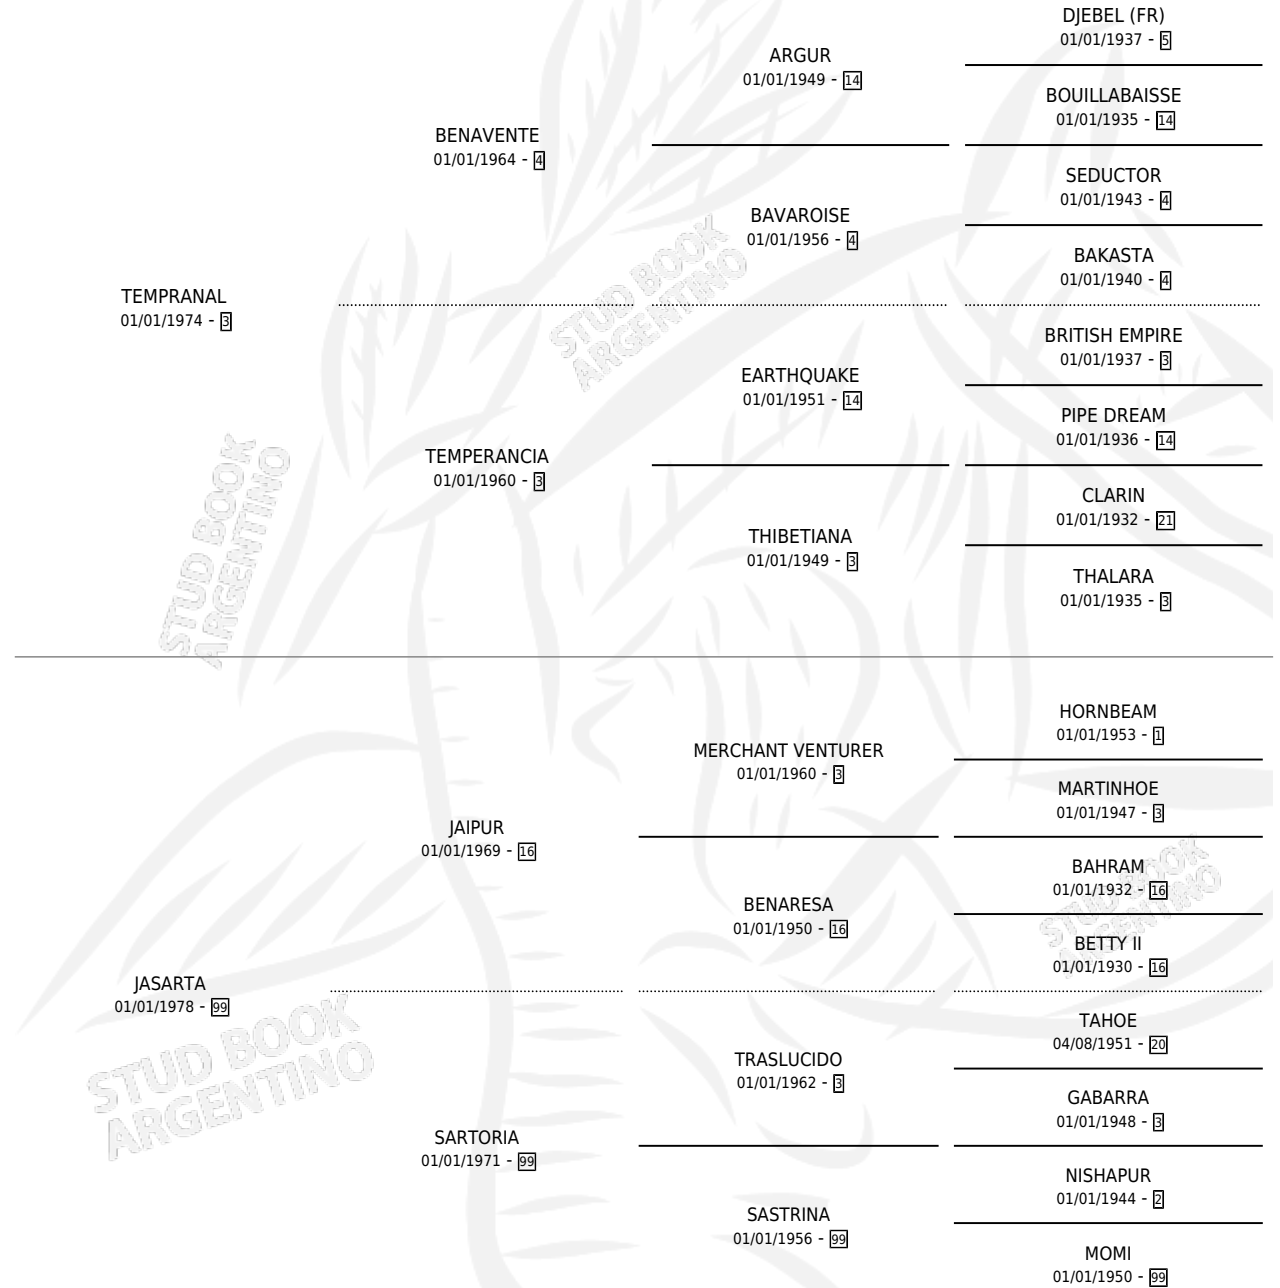

GEORGI CLAU

por **TEMPRANAL** y **JASARTA** por **JAIPUR**

Argentina · Hembra · Alazan · SP · 12/09/1984
Familia 99 · Volumen 32

ESTADO

TIPIFICACIÓN SANGUÍNEA	✓
TIPIFICACIÓN POR ADN	✓
PASAPORTE	X
IDENTIFICACIÓN POR MICROCHIP	X
REPRODUCTOR	✓

Lugar de nacimiento: Campo particular

Criador: Sin dato

~

HIJOS

	MACHOS	HEMBRAS
3 NACIERON	2	1
1 CORRIERON	1	0
1 GANARON	1	0
0 GANADORES CL	0 GANADORES GR	0 GANADORES G1

PEDIGREE