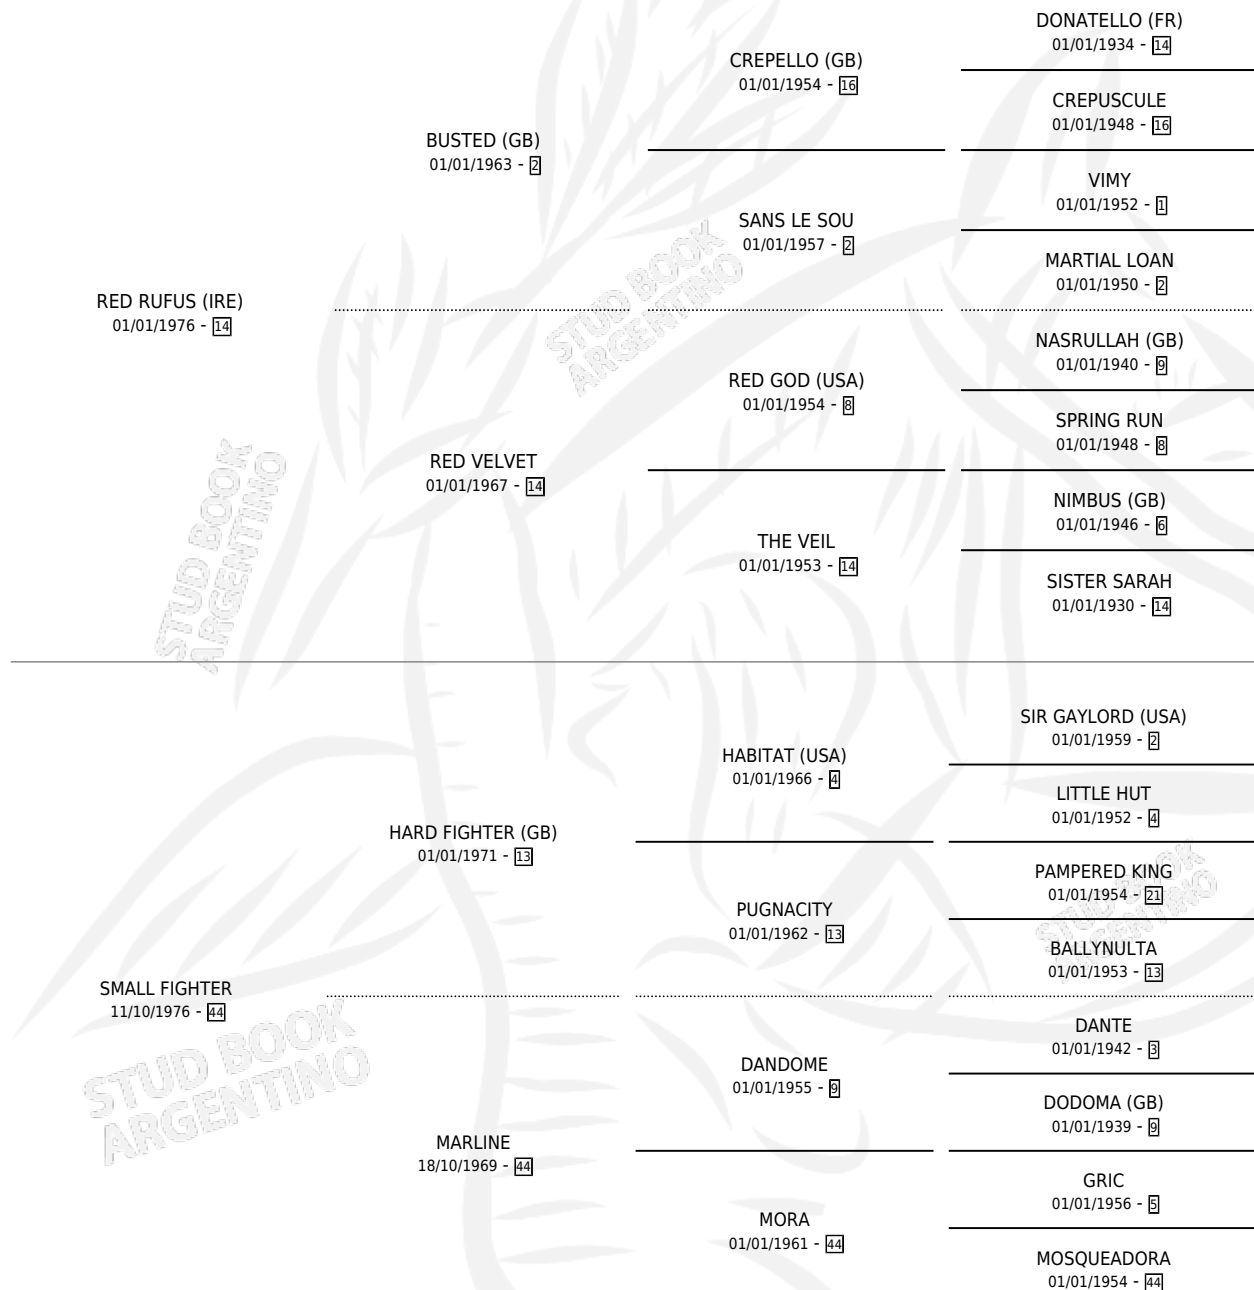

SMALL RED

por **RED RUFUS (IRE)** y **SMALL FIGHTER** por **HARD FIGHTER (GB)**

Argentina · Hembra · Zaino · SP · 14/10/1984
Familia 44-p · Volumen 32

ESTADO

TIPIFICACIÓN SANGUÍNEA	✓
TIPIFICACIÓN POR ADN	X
PASAPORTE	X
IDENTIFICACIÓN POR MICROCHIP	X
REPRODUCTOR	✓

Lugar de nacimiento: Campo particular
Criador: Sin dato

~

HIJOS

	MACHOS	HEMBRAS
3 NACIERON	1	2
3 CORRIERON	1	2

SIN ACTUACIONES

PEDIGREE

CAMPAÑA

Solo carreras oficiales de Argentina