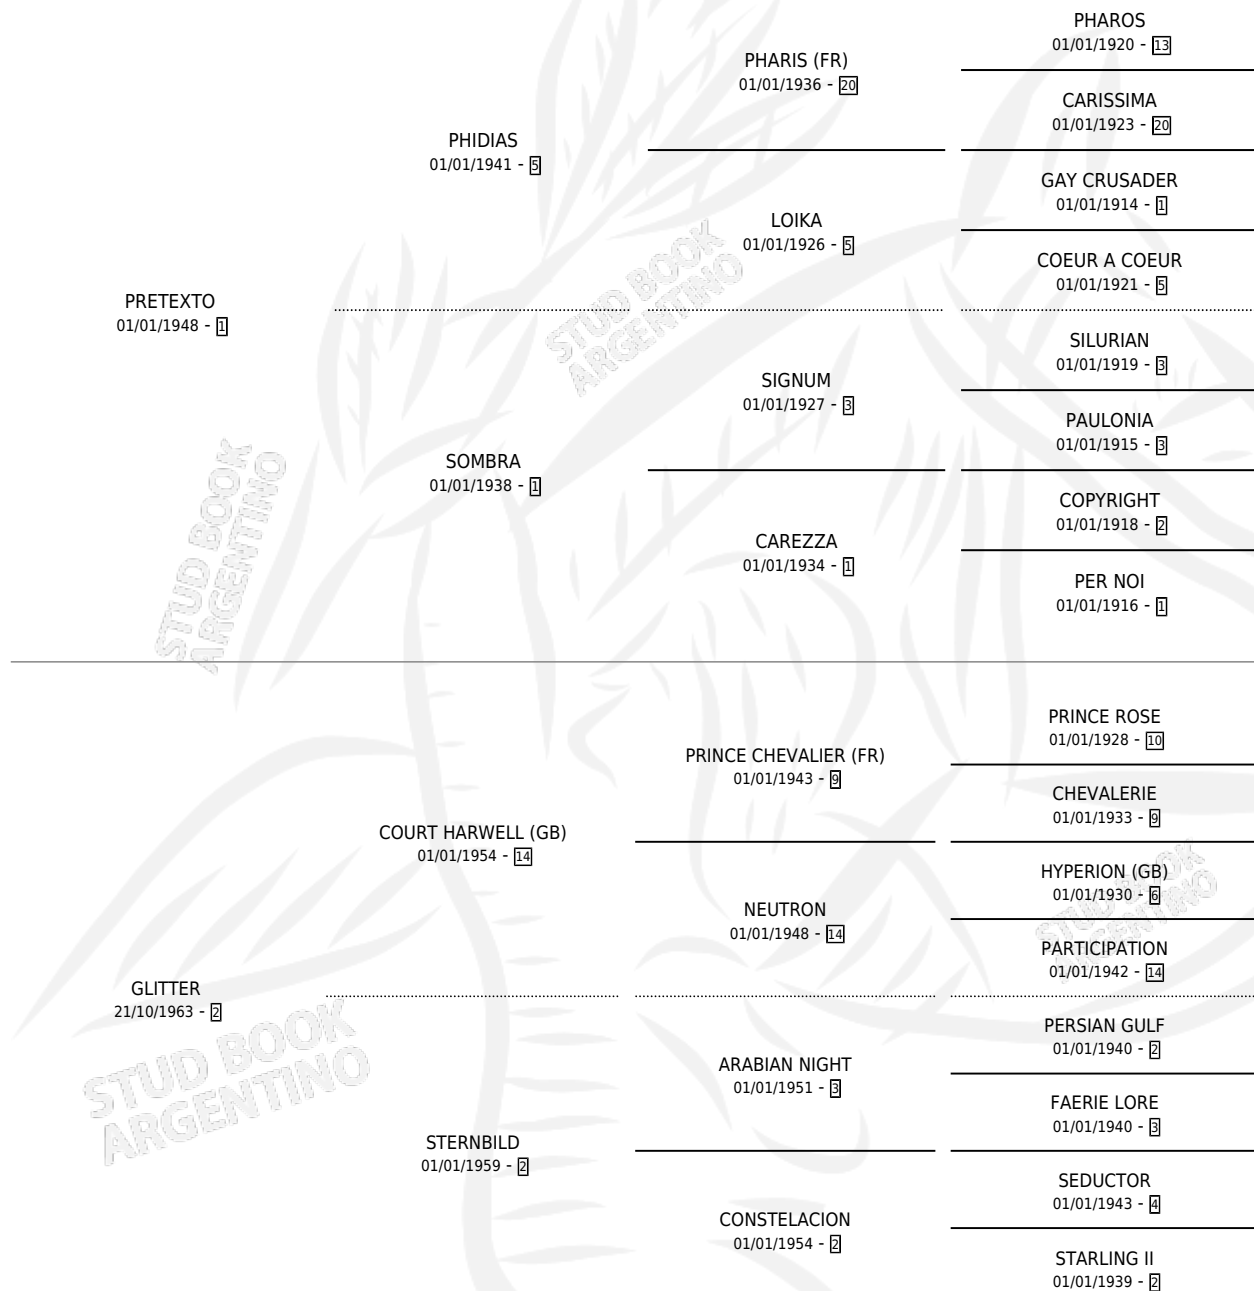

DESTELLA

por PRETEXTO y GLITTER por COURT HARWELL (GB)

Argentina · Hembra · Zaino · SP · 30/08/1968
Familia 2-f · Volumen 26

ESTADO

TIPIFICACIÓN SANGUÍNEA	X
TIPIFICACIÓN POR ADN	X
PASAPORTE	X
IDENTIFICACIÓN POR MICROCHIP	X
REPRODUCTOR	X

Lugar de nacimiento: Campo particular

Criador: Sin dato

PEDIGREE