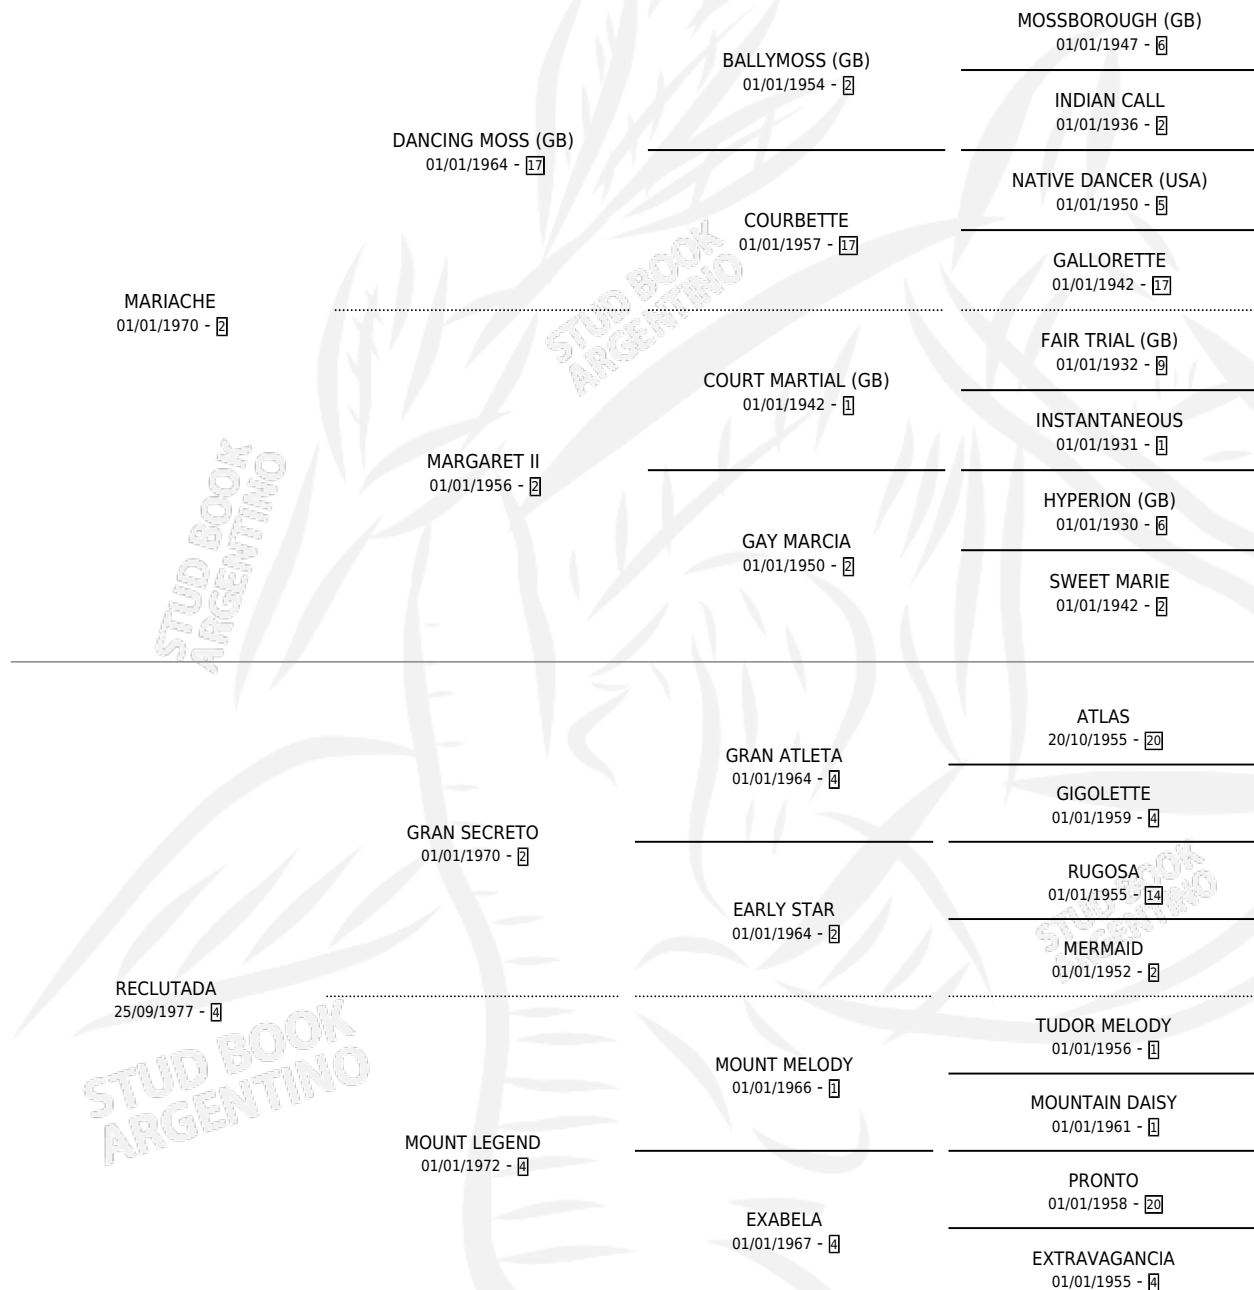

RIGUROSA

por **MARIACHE** y **RECLUTADA** por **GRAN SECRETO**

Argentina · Hembra · Alazan · SP · 09/10/1984
Familia 4-b · Volumen 32

ESTADO

TIPIFICACIÓN SANGUÍNEA	✓
TIPIFICACIÓN POR ADN	X
PASAPORTE	X
IDENTIFICACIÓN POR MICROCHIP	X
REPRODUCTOR	✓

Lugar de nacimiento: Campo particular

Criador: Sin dato

~

HIJOS

	MACHOS	HEMBRAS
5 NACIERON	2	3
1 CORRIERON	1	0

SIN ACTUACIONES

PEDIGREE

CAMPAÑA

Solo carreras oficiales de Argentina

POR EDAD

EDAD	CC	1°	2°	3°	4°	5°	NP	CLC	CLG	CLCG1	CLGG1	IMPORTE	GANANCIA / CC
4 AÑOS	7	1	0	2	1	1	2	0	0	0	0	\$1	\$0
TOTALES	7	1	0	2	1	1	2	0	0	0	0	\$1	\$0
%		14.3%	0.0%	28.6%	14.3%	14.3%	28.6%	0.0%	0.0%	0.0%	0.0%		