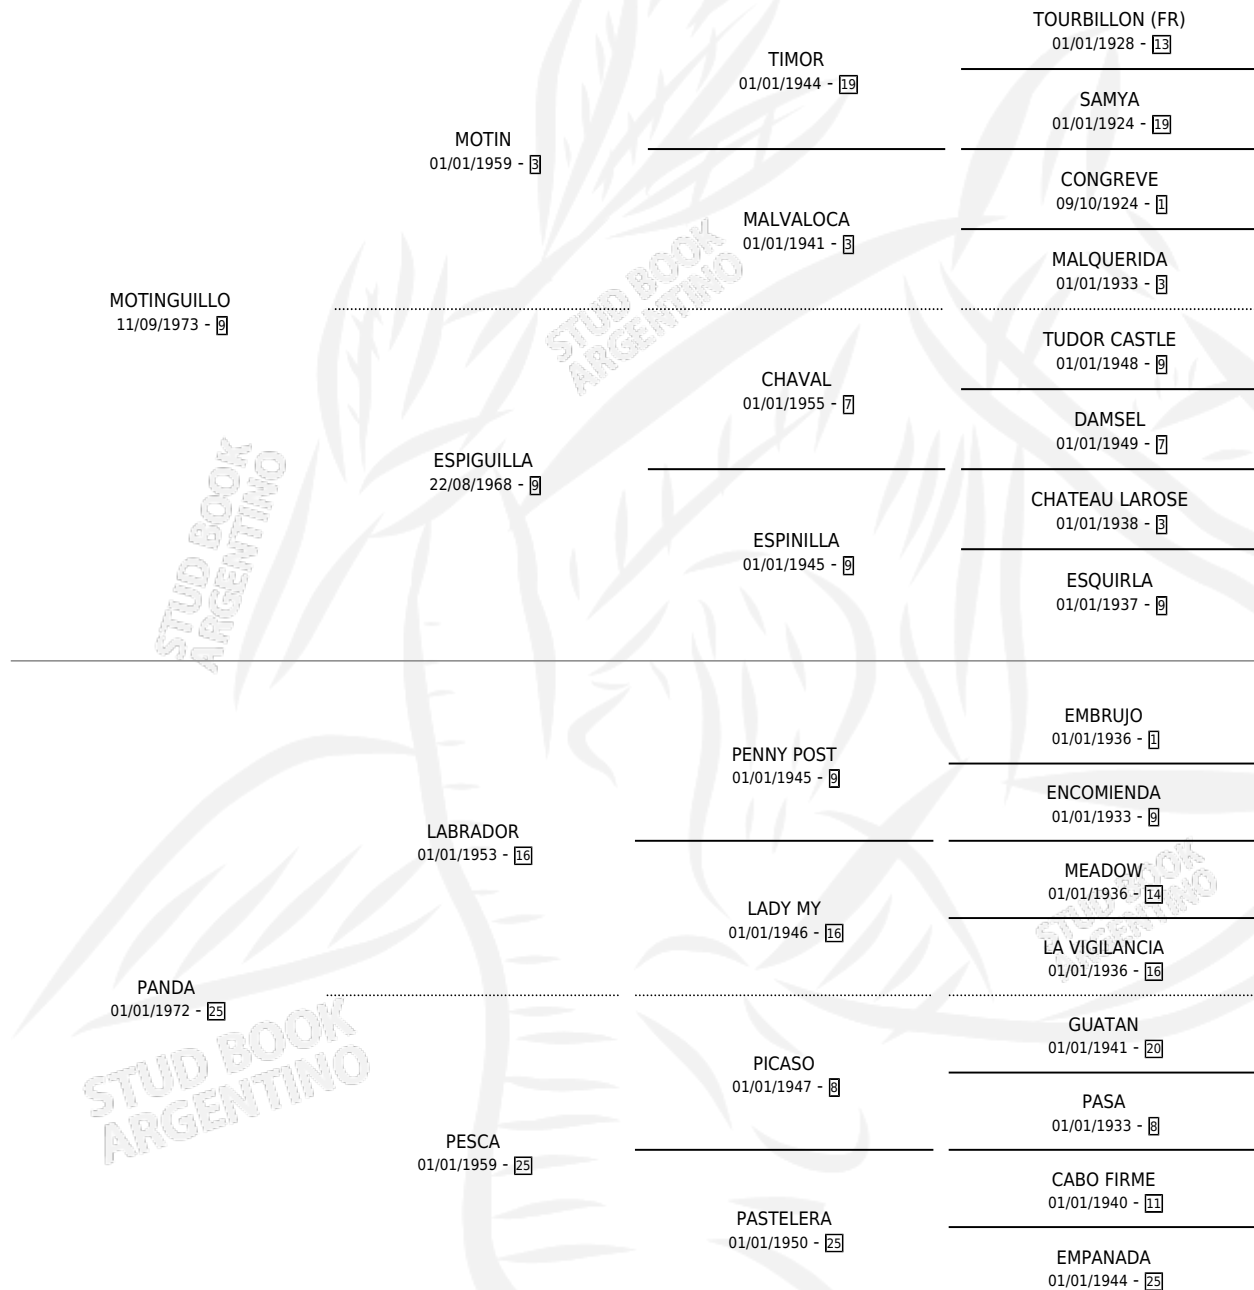

MONT BIG

por MOTINGUILLO y PANDA por LABRADOR

Argentina · Macho · Alazan · SP · 15/10/1984
Familia 25 · Volumen 32

ESTADO

TIPIFICACIÓN SANGUÍNEA	✓
TIPIFICACIÓN POR ADN	X
PASAPORTE	X
IDENTIFICACIÓN POR MICROCHIP	X
REPRODUCTOR	✓

Lugar de nacimiento: Campo particular

Criador: Sin dato

PEDIGREE

CAMPAÑA

Solo carreras oficiales de Argentina

POR EDAD

EDAD	CC	1°	2°	3°	4°	5°	NP	CLC	CLG	CLCG1	CLGG1	IMPORTE	GANANCIA / CC
4 AÑOS	4	1	2	0	0	0	1	0	0	0	0	\$0	\$0
5 AÑOS	10	3	4	1	1	0	1	0	0	0	0	\$752,000	\$75,200
6 AÑOS	1	0	0	1	0	0	0	0	0	0	0	\$0	\$0
7 AÑOS	2	0	0	0	0	0	2	0	0	0	0	\$0	\$0
TOTALES	17	4	6	2	1	0	4	0	0	0	0	\$752,000	\$44,235
%		23.5%	35.3%	11.8%	5.9%	0.0%	23.5%	0.0%	0.0%	0.0%	0.0%		

Ganador de 4 carreras en San Isidro y La Plata - \$752,000, a los 4 y 5 años.

POR DISTANCIA

HIPODROMO	CC	1°	2°	3°	4°	5°	NP	CLC	CLG	CLCG1	CLGG1	IMPORTE
LA PLATA	11	3	3	2	0	0	3	0	0	0	0	\$752,000
1400 MTS	8	2	1	2	0	0	3	0	0	0	0	\$0
1600 MTS	2	0	2	0	0	0	0	0	0	0	0	\$0
1200 MTS	1	1	0	0	0	0	0	0	0	0	0	\$752,000
SAN ISIDRO	5	1	2	0	1	0	1	0	0	0	0	\$0
1600 MTS	2	0	2	0	0	0	0	0	0	0	0	\$0
1400 MTS	3	1	0	0	1	0	1	0	0	0	0	\$0
PALERMO	1	0	1	0	0	0	0	0	0	0	0	\$0
1300 MTS	1	0	1	0	0	0	0	0	0	0	0	\$0