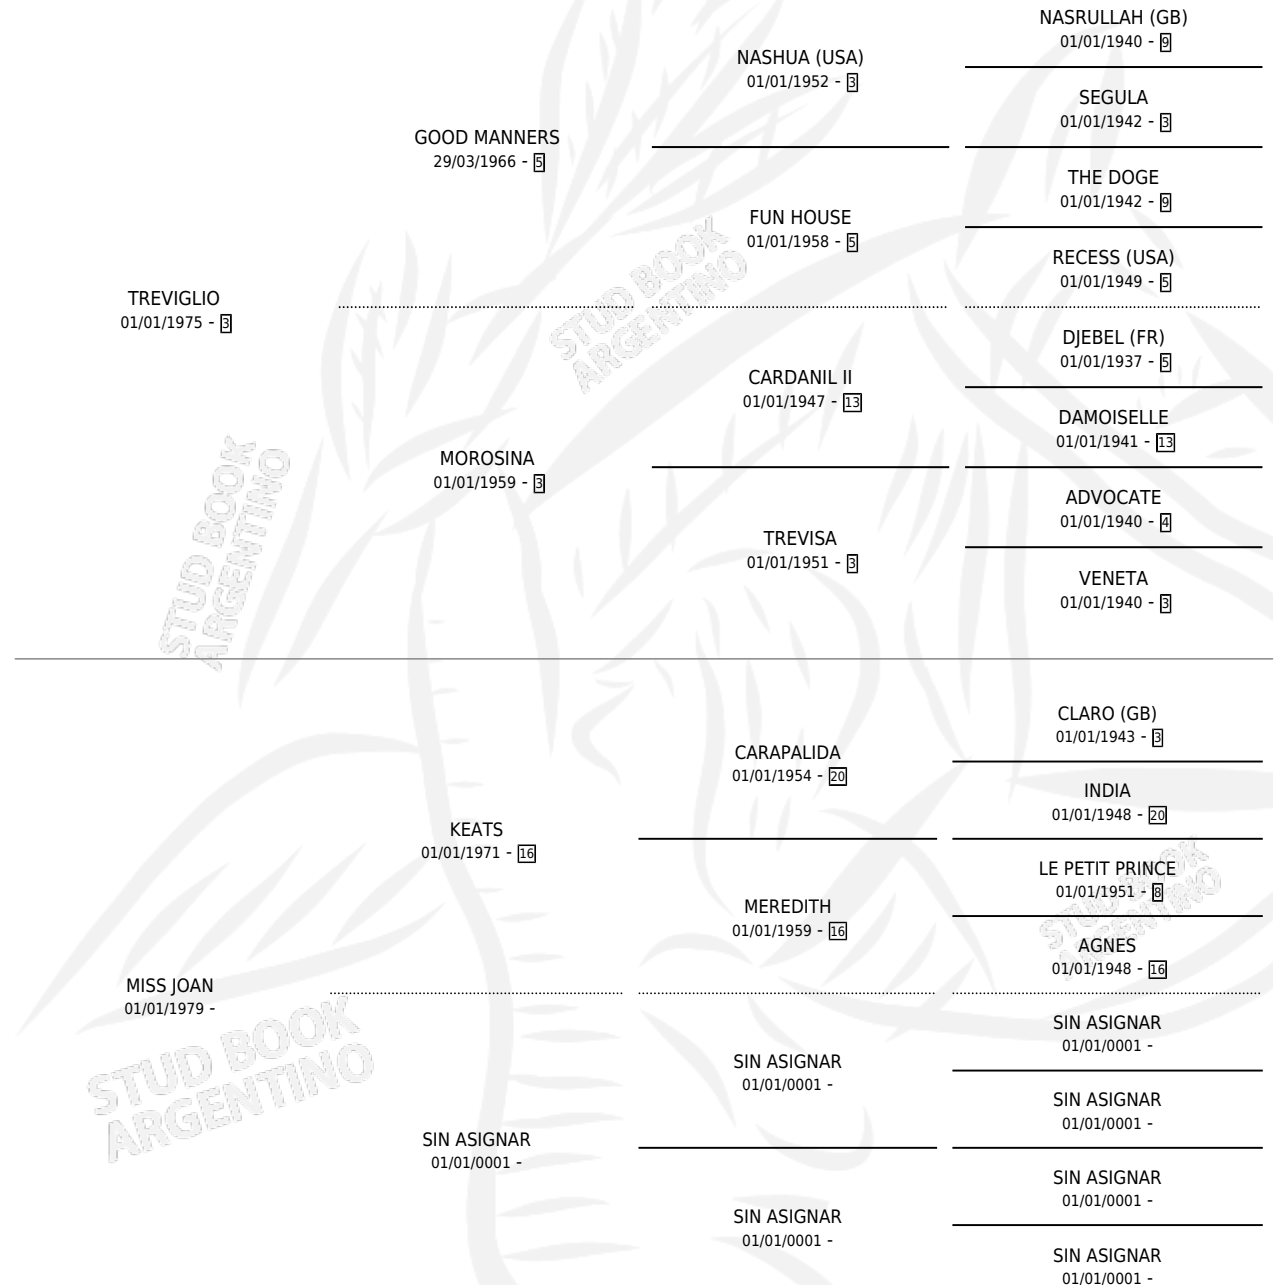

JOHN TREVI

por **TREVIGLIO** y **MISS JOAN** por **KEATS**

Argentina · Macho · Alazan · SP · 30/09/1984
Familia · Volumen 32

ESTADO

TIPIFICACIÓN SANGUÍNEA	X
TIPIFICACIÓN POR ADN	X
PASAPORTE	X
IDENTIFICACIÓN POR MICROCHIP	X
REPRODUCTOR	X

Lugar de nacimiento: Campo particular

Criador: Sin dato

PEDIGREE

JOHN TREVI

Datos oficiales del Stud Book Argentino

Documento generado el 06/05/2026

studbook.org.ar