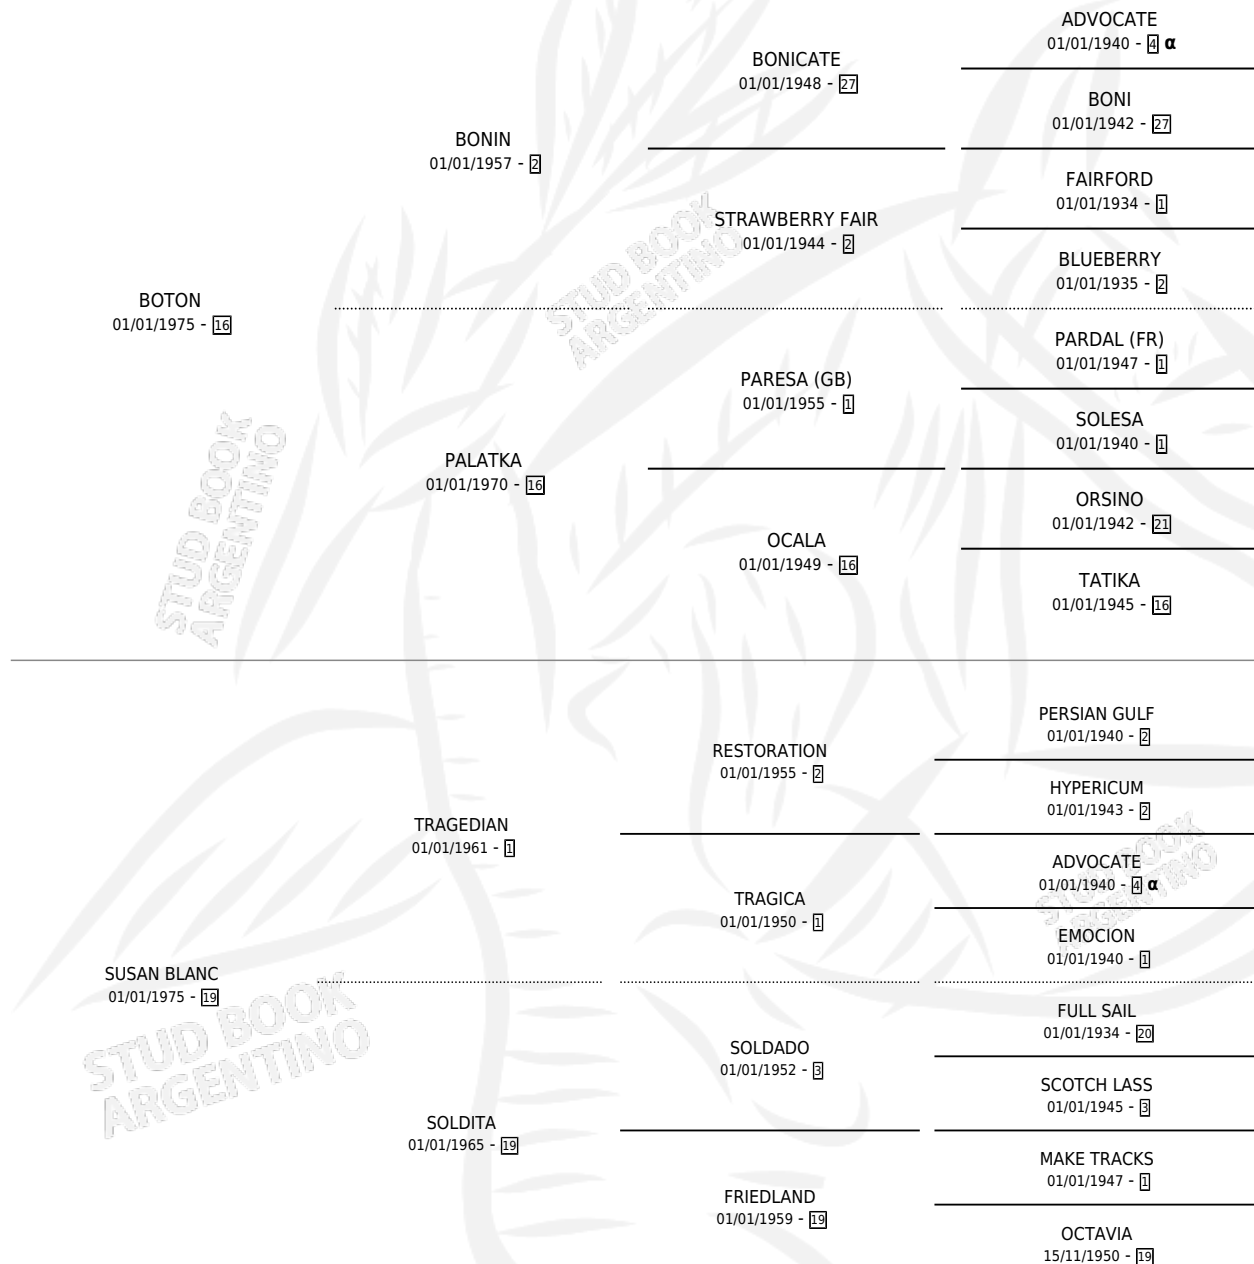

BOTONBONI

por **BOTON** y **SUSAN BLANC** por **TRAGEDIAN**

Argentina · Hembra · Zaino Negro · SP · 26/09/1984
Familia 19-a · Volumen 32

ESTADO

TIPIFICACIÓN SANGUÍNEA	✓
TIPIFICACIÓN POR ADN	X
PASAPORTE	X
IDENTIFICACIÓN POR MICROCHIP	X
REPRODUCTOR	✓

Lugar de nacimiento: Campo particular

Criador: Cahuel

PEDIGREE

INBREEDING : α

S

mientos 0 / Efectividad 0.00%

PADRILLO	PRODUCTO	CRIADOR	1ER SERVICIO	ÚLTIMO SERVICIO
MARGINADOR	∅		12/12/1993	12/12/1993
MARGINADOR	∅		12/12/1992	14/12/1992