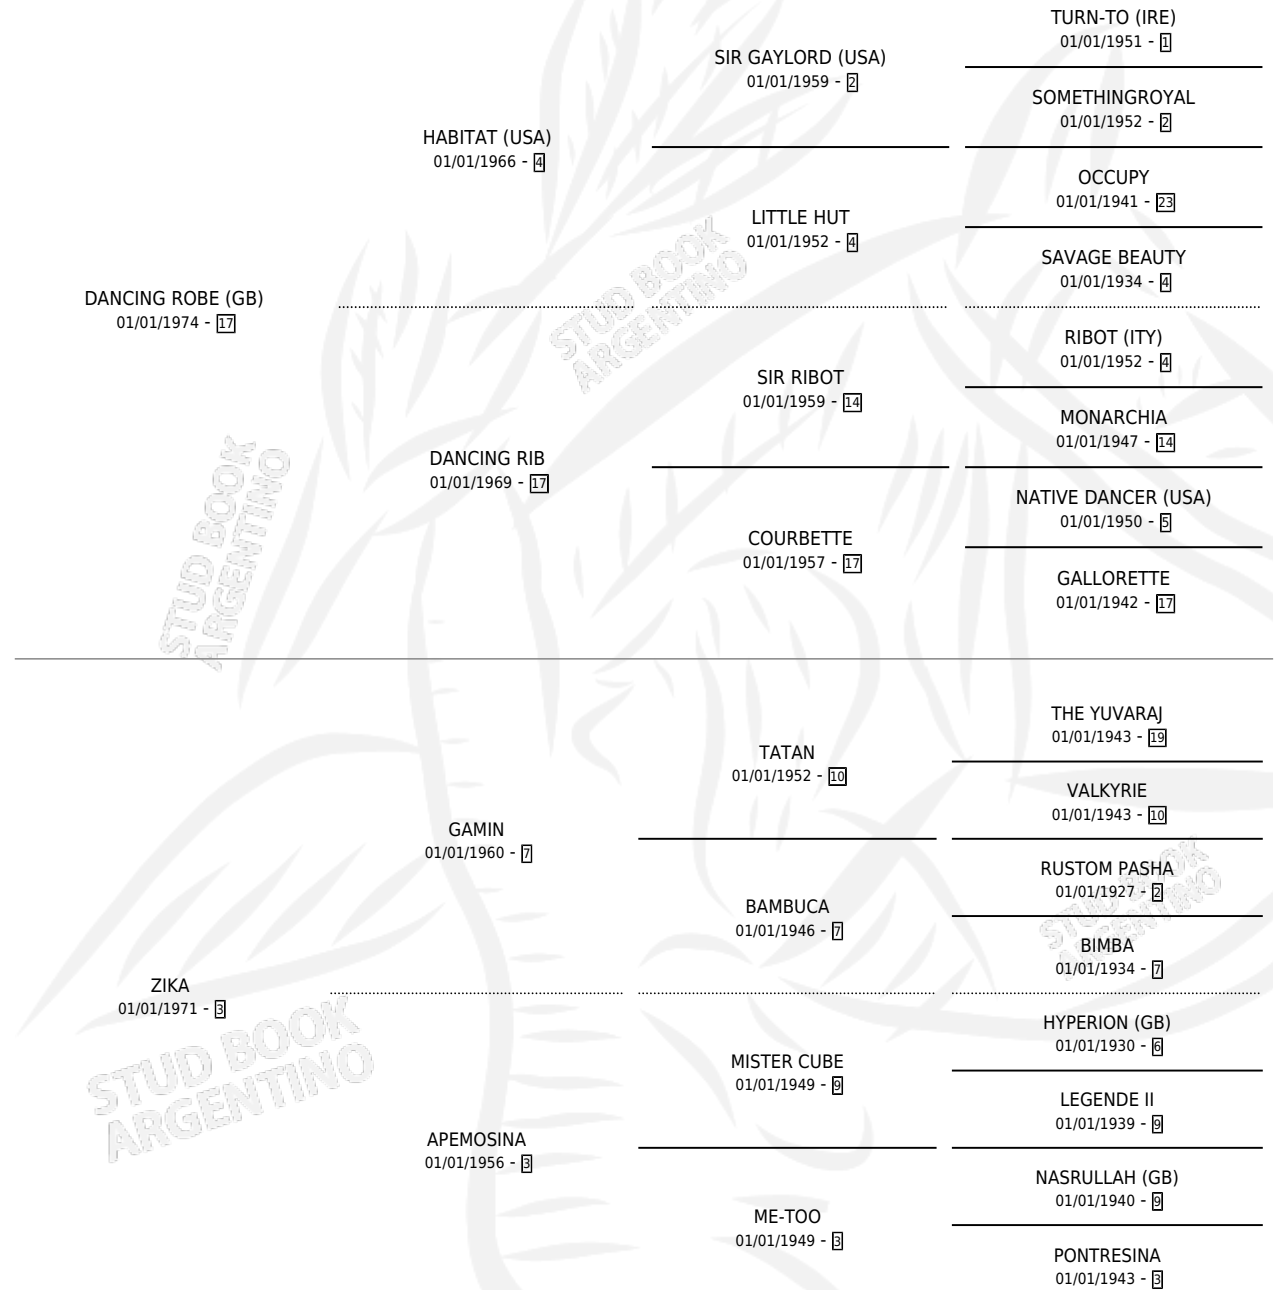

# DANCING ZIK

por **DANCING ROBE (GB)** y **ZIKA** por **GAMIN**

Argentina · Macho · Alazan · SP · 16/10/1984  
Familia 3-f · Volumen 32

## ESTADO

TIPIFICACIÓN SANGUÍNEA	X
TIPIFICACIÓN POR ADN	X
PASAPORTE	X
IDENTIFICACIÓN POR MICROCHIP	X
REPRODUCTOR	X

**Lugar de nacimiento:** Campo particular

**Criador:** Sin dato

## PEDIGREE

**EXPORTACIÓN / IMPORTACIÓN**

FECHA	MOVIMIENTO	PAÍS
01/08/1989	EXPORTADO	PUERTO RICO

~

**CAMPAÑA**

Solo carreras oficiales de Argentina