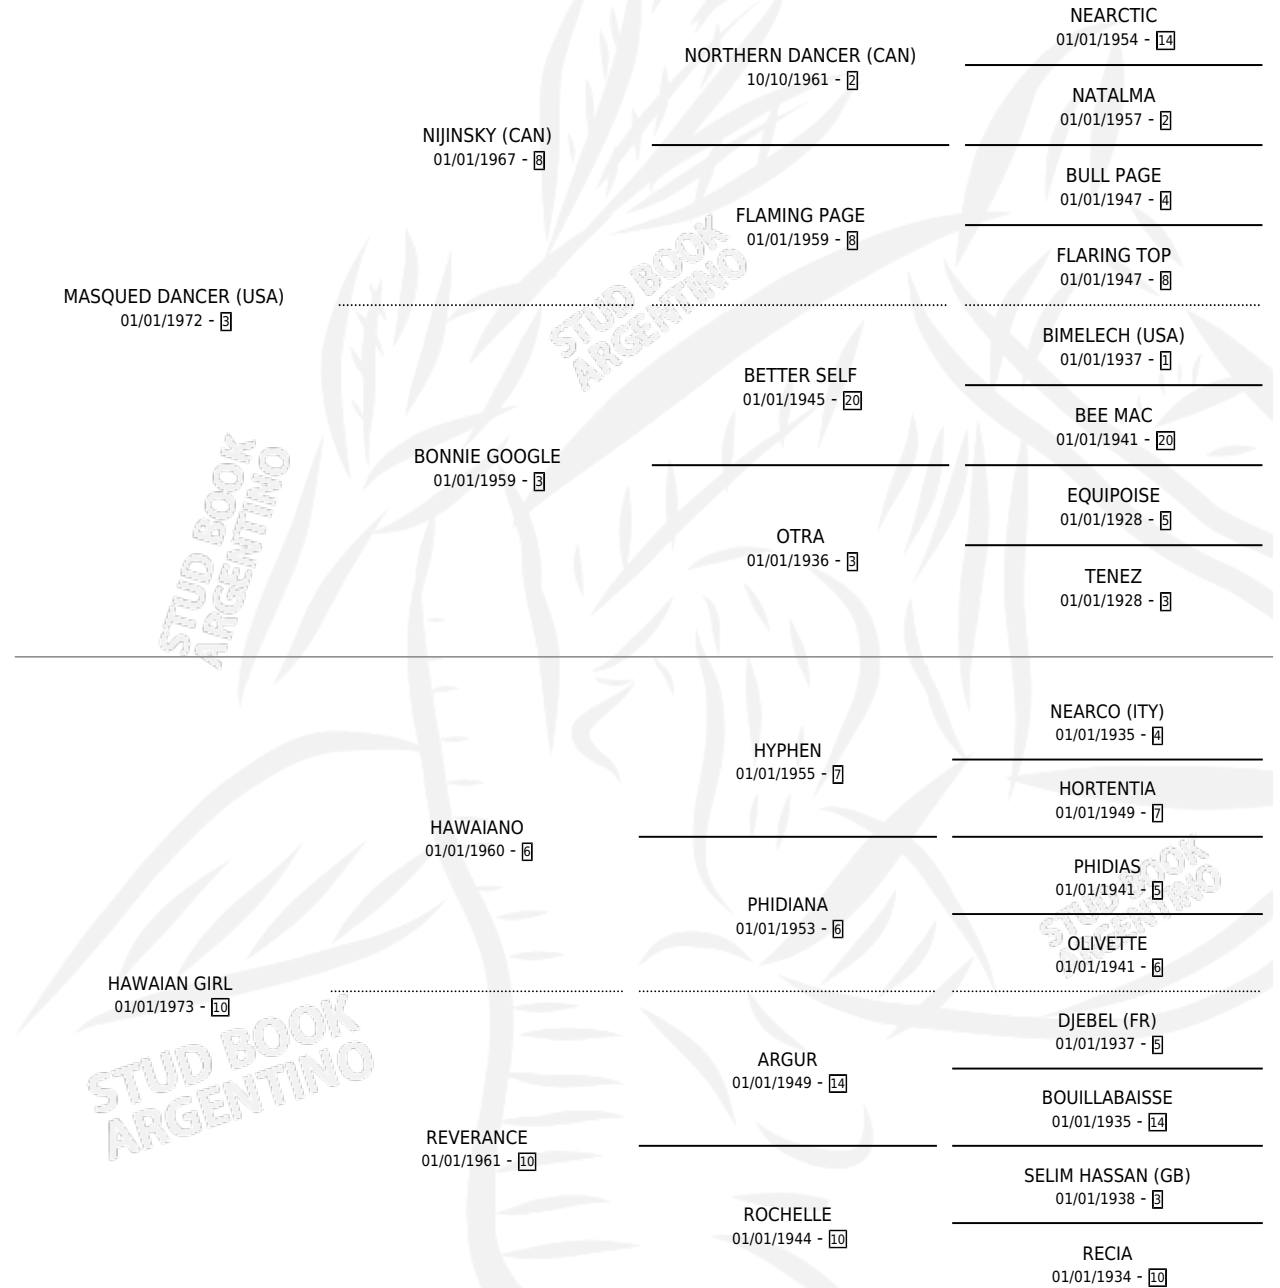

HONEY DANCER

por MASQUED DANCER (USA) y HAWAIIAN GIRL por
HAWAIANO

Argentina · Hembra · Zaino · SP · 01/10/1984
Familia 10-d · Volumen 32

ESTADO

TIPIFICACIÓN SANGUÍNEA	X
TIPIFICACIÓN POR ADN	X
PASAPORTE	X
IDENTIFICACIÓN POR MICROCHIP	X
REPRODUCTOR	✓

Lugar de nacimiento: Campo particular
Criador: Agropecuaria Don Alfredo S.C.A

PEDIGREE

EXPORTACIÓN / IMPORTACIÓN

FECHA	MOVIMIENTO	PAÍS
01/07/1989	EXPORTADO	URUGUAY

~

CAMPAÑA

Solo carreras oficiales de Argentina