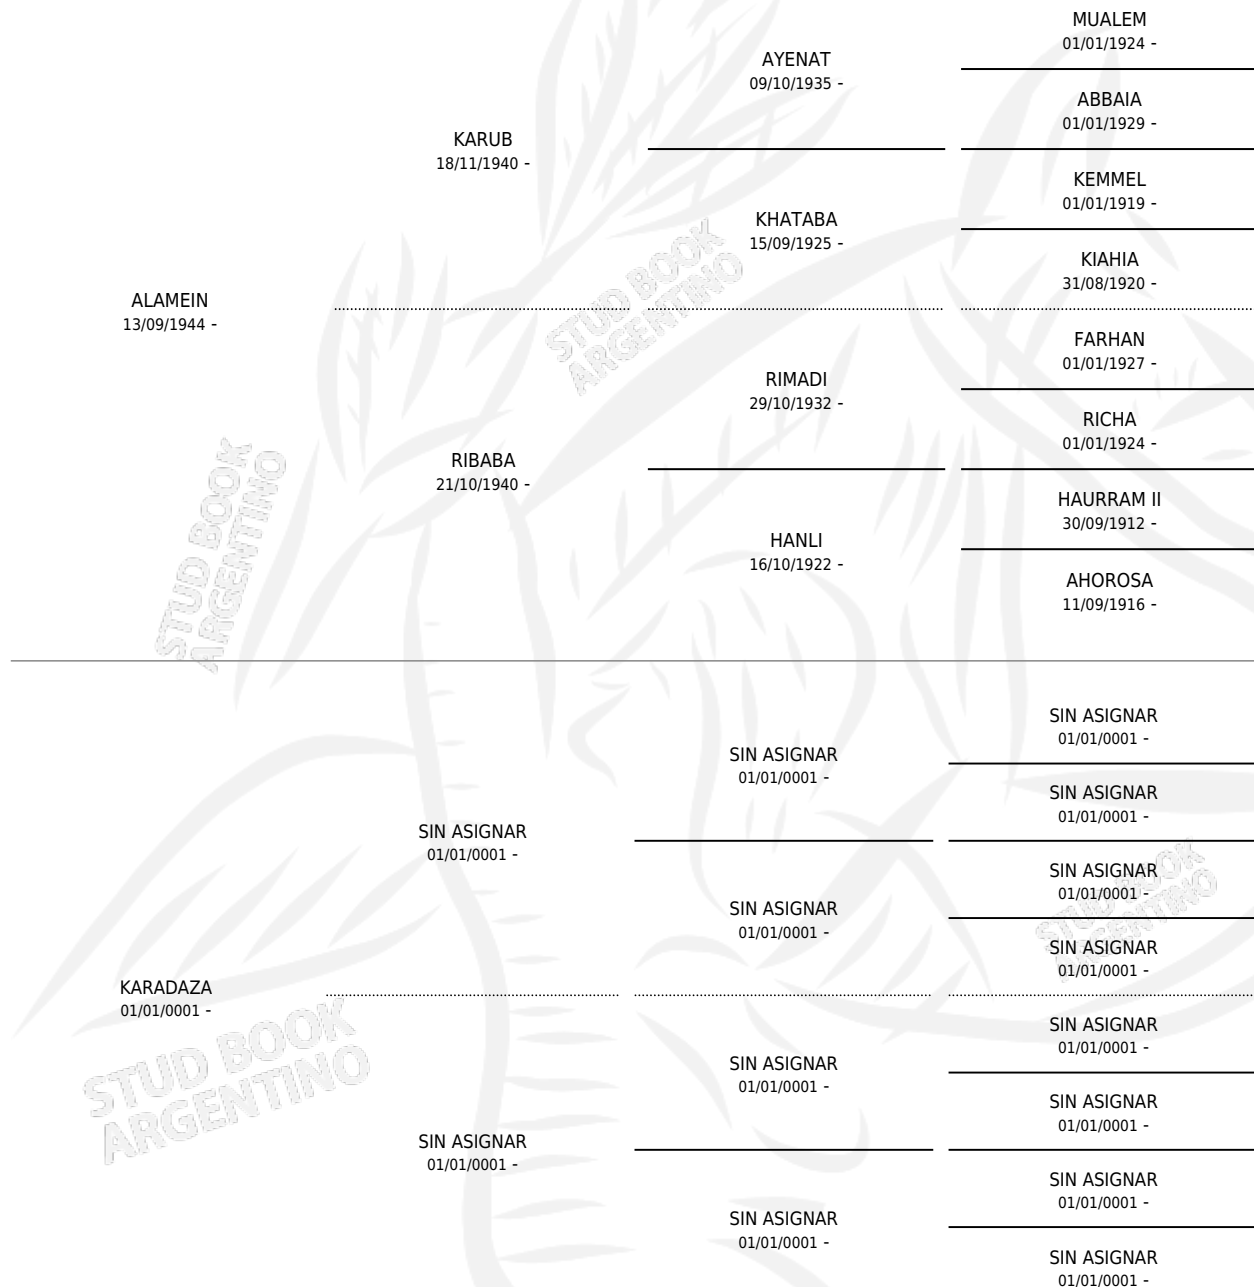

ALKA

por ALAMEIN y KARADAZA por SIN ASIGNAR

Argentina · Hembra · Alazan · AP · 27/10/1953
Familia · Volumen 21

ESTADO

TIPIFICACIÓN SANGUÍNEA	X
TIPIFICACIÓN POR ADN	X
PASAPORTE	X
IDENTIFICACIÓN POR MICROCHIP	X
REPRODUCTOR	X

Lugar de nacimiento: Campo particular

Criador: Sin dato

~

HIJOS

	MACHOS	HEMBRAS
3 NACIERON	0	3
SIN ACTUACIONES		

PEDIGREE