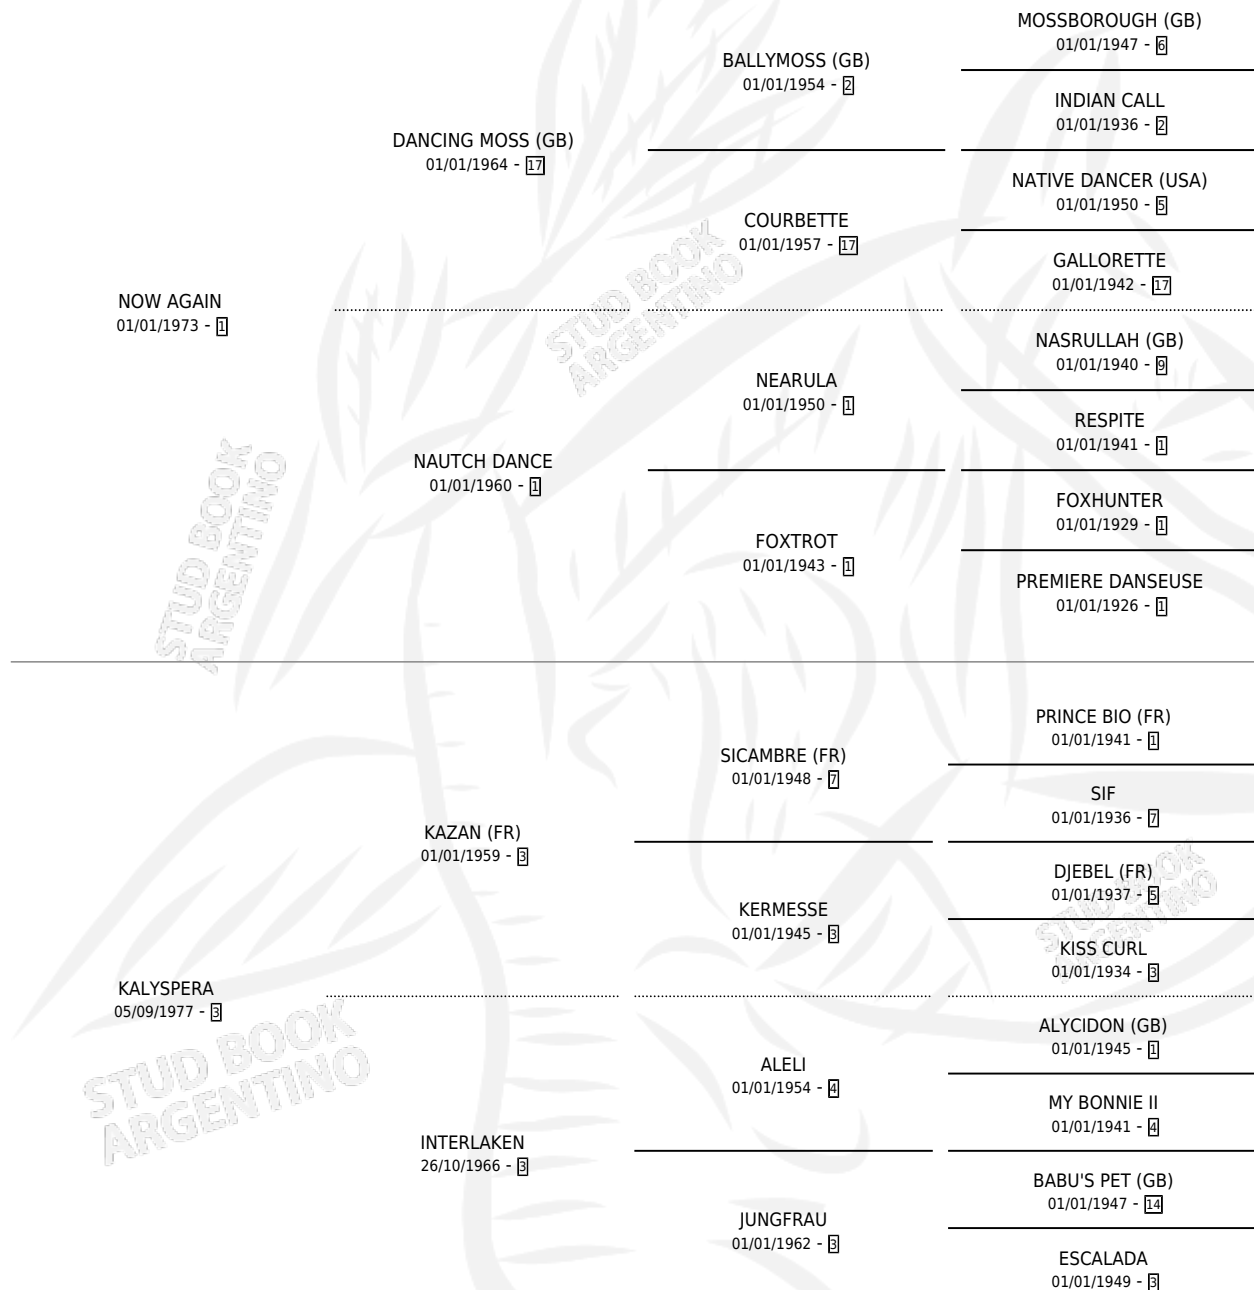

VIAJANTE II

por NOW AGAIN y KALYSPERA por KAZAN (FR)

Argentina · Macho · Alazan · SP · 11/10/1984
Familia 3-m · Volumen 32

ESTADO

TIPIFICACIÓN SANGUÍNEA	X
TIPIFICACIÓN POR ADN	X
PASAPORTE	X
IDENTIFICACIÓN POR MICROCHIP	X
REPRODUCTOR	X

Lugar de nacimiento: Campo particular

Criador: Sin dato

PEDIGREE

VIAJANTE II

Datos oficiales del Stud Book Argentino

Documento generado el 15/05/2026

studbook.org.ar