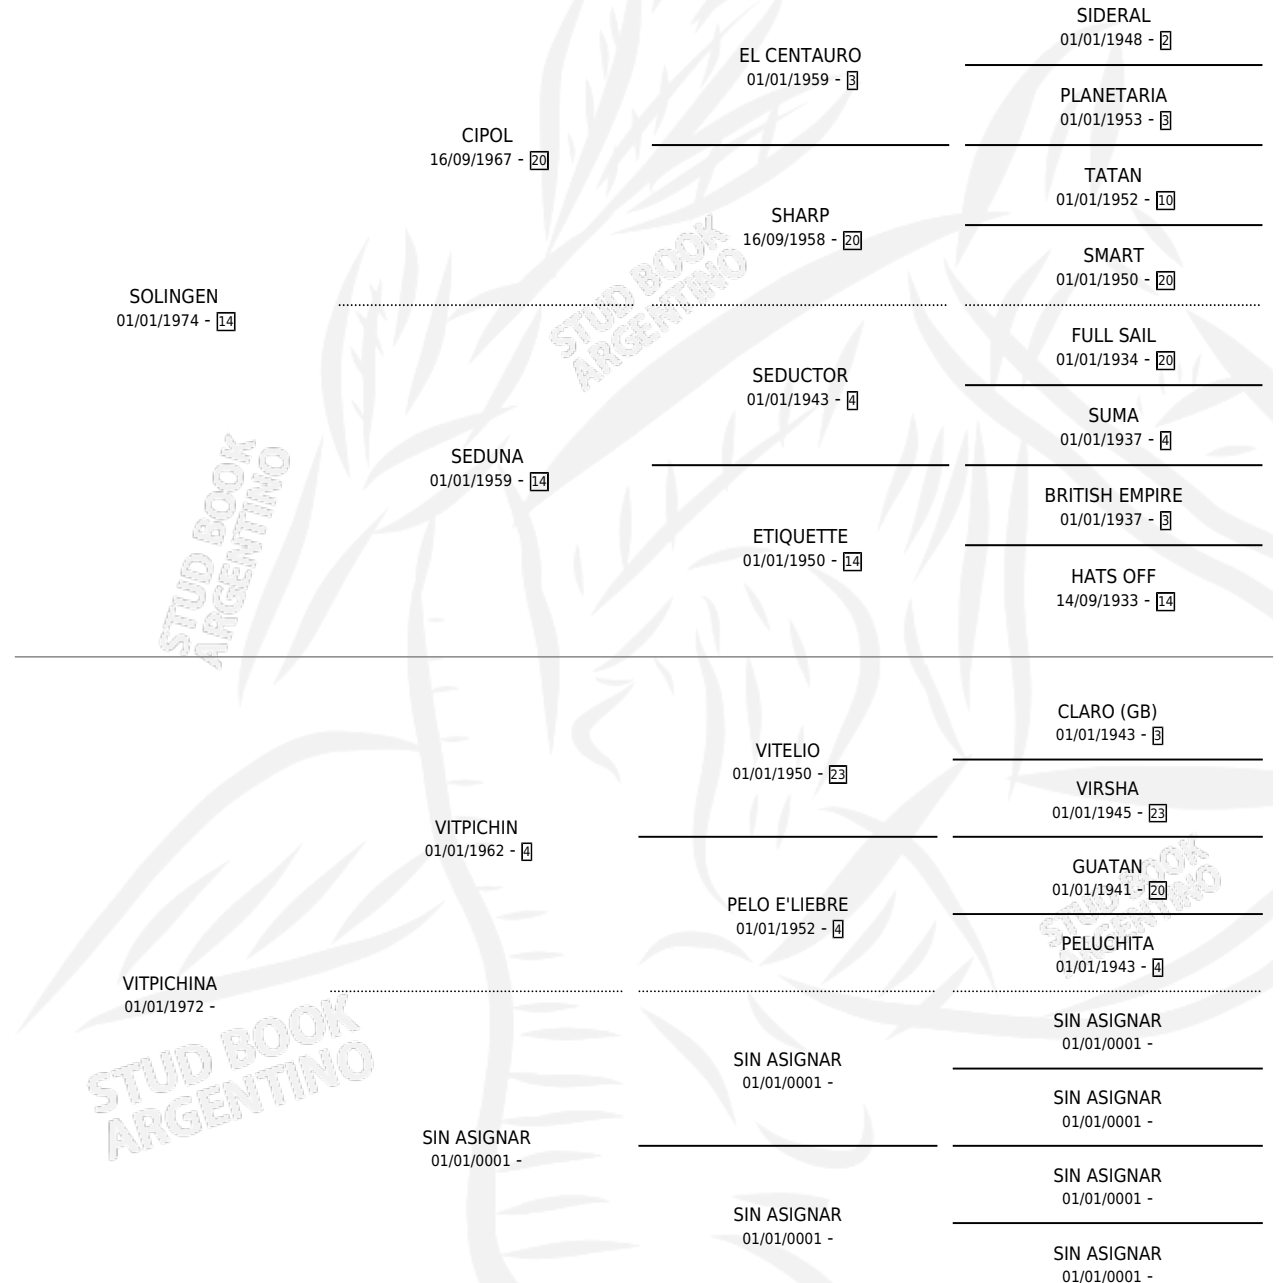

CONTRALUNA

por SOLINGEN y VITPICHINA por VITPICHIN

Argentina · Hembra · Zaino · SP · 22/09/1984
Familia · Volumen 32

ESTADO

| | |
|------------------------------|---|
| TIPIFICACIÓN SANGUÍNEA | ✓ |
| TIPIFICACIÓN POR ADN | X |
| PASAPORTE | X |
| IDENTIFICACIÓN POR MICROCHIP | X |
| REPRODUCTOR | ✓ |

Lugar de nacimiento: Campo particular
Criador: Garzia Enrique Horacio Martin

~

HIJOS

| | MACHOS | HEMBRAS |
|-----------------|--------|---------|
| 5 NACIERON | 3 | 2 |
| SIN ACTUACIONES | | |

PEDIGREE

S

mientos 5 / Efectividad 55.56%

| PADRILLO | PRODUCTO | CRIADOR | 1ER SERVICIO | ÚLTIMO SERVICIO |
|--|---|-----------|--------------|-----------------|
| MONTE QUICHUA | ∅ | | 20/09/1996 | 29/11/1996 |
| CONTRALUNA | ∅ | | 16/09/1995 | 18/09/1995 |
| Datos oficiales del Stud Book Argentino | | | 06/10/1994 | 08/10/1994 |
| TUDOR CHAMP studbook.org.ar | MUSA MALEVA (H ZC, 28/09/1994) •MURIÓ EL 06/11/1998• | HEPTAGONO | 04/09/1993 | 22/10/1993 |
| TUDOR CHAMP | ∅ | | 13/12/1992 | 19/12/1992 |
| BRAGANTE | FALSIFICADO (M A, 04/12/1992) | HEPTAGONO | 01/12/1991 | 27/12/1991 |
| MOLES | EL PLANTADO (M ZC, 25/11/1991) | HEPTAGONO | 24/11/1990 | 24/12/1990 |
| MOLES | RECHAZADO (M ZC, 17/11/1990) | HEPTAGONO | 07/12/1989 | 09/12/1989 |
| MOLES | PANDORGA (H A, 26/11/1989) | HEPTAGONO | 26/12/1988 | 28/12/1988 |