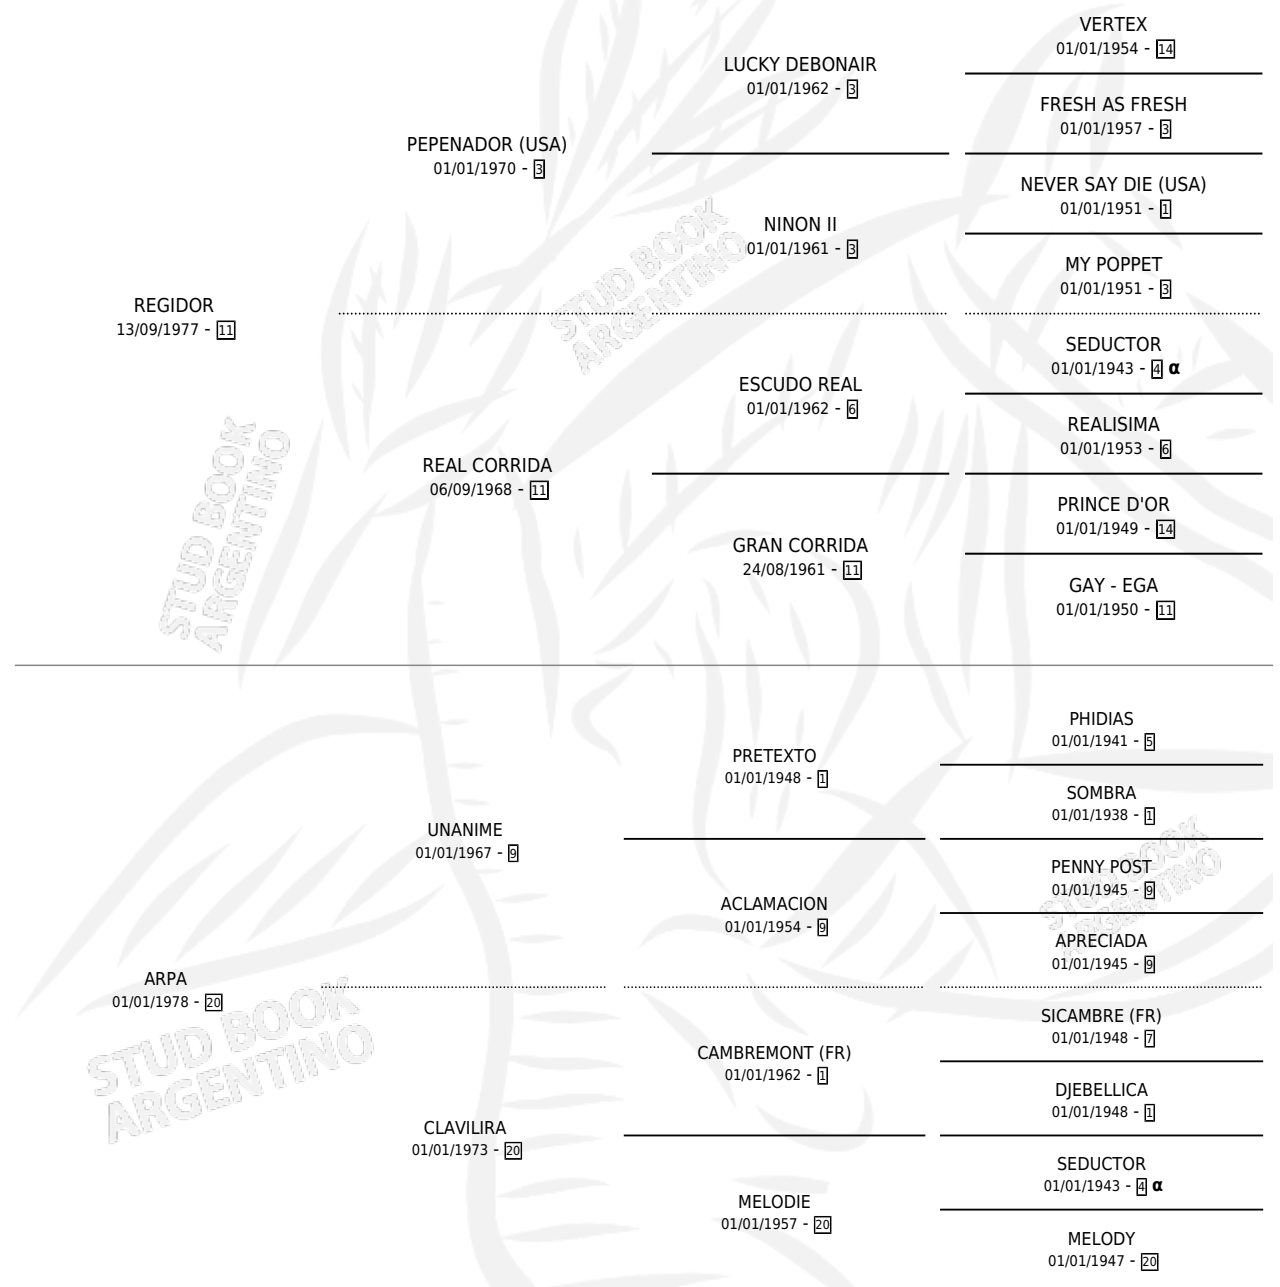

REBONITO

por REGIDOR y ARPA por UNANIME

Argentina · Macho · Alazan · SP · 16/10/1984
Familia 20-d · Volumen 32

ESTADO

TIPIFICACIÓN SANGUÍNEA	X
TIPIFICACIÓN POR ADN	X
PASAPORTE	X
IDENTIFICACIÓN POR MICROCHIP	X
REPRODUCTOR	X

Lugar de nacimiento: Campo particular

Criador: Sin dato

PEDIGREE

INBREEDING : α

REBONITO

Datos oficiales del Stud Book Argentino

Documento generado el 10/05/2026

studbook.org.ar