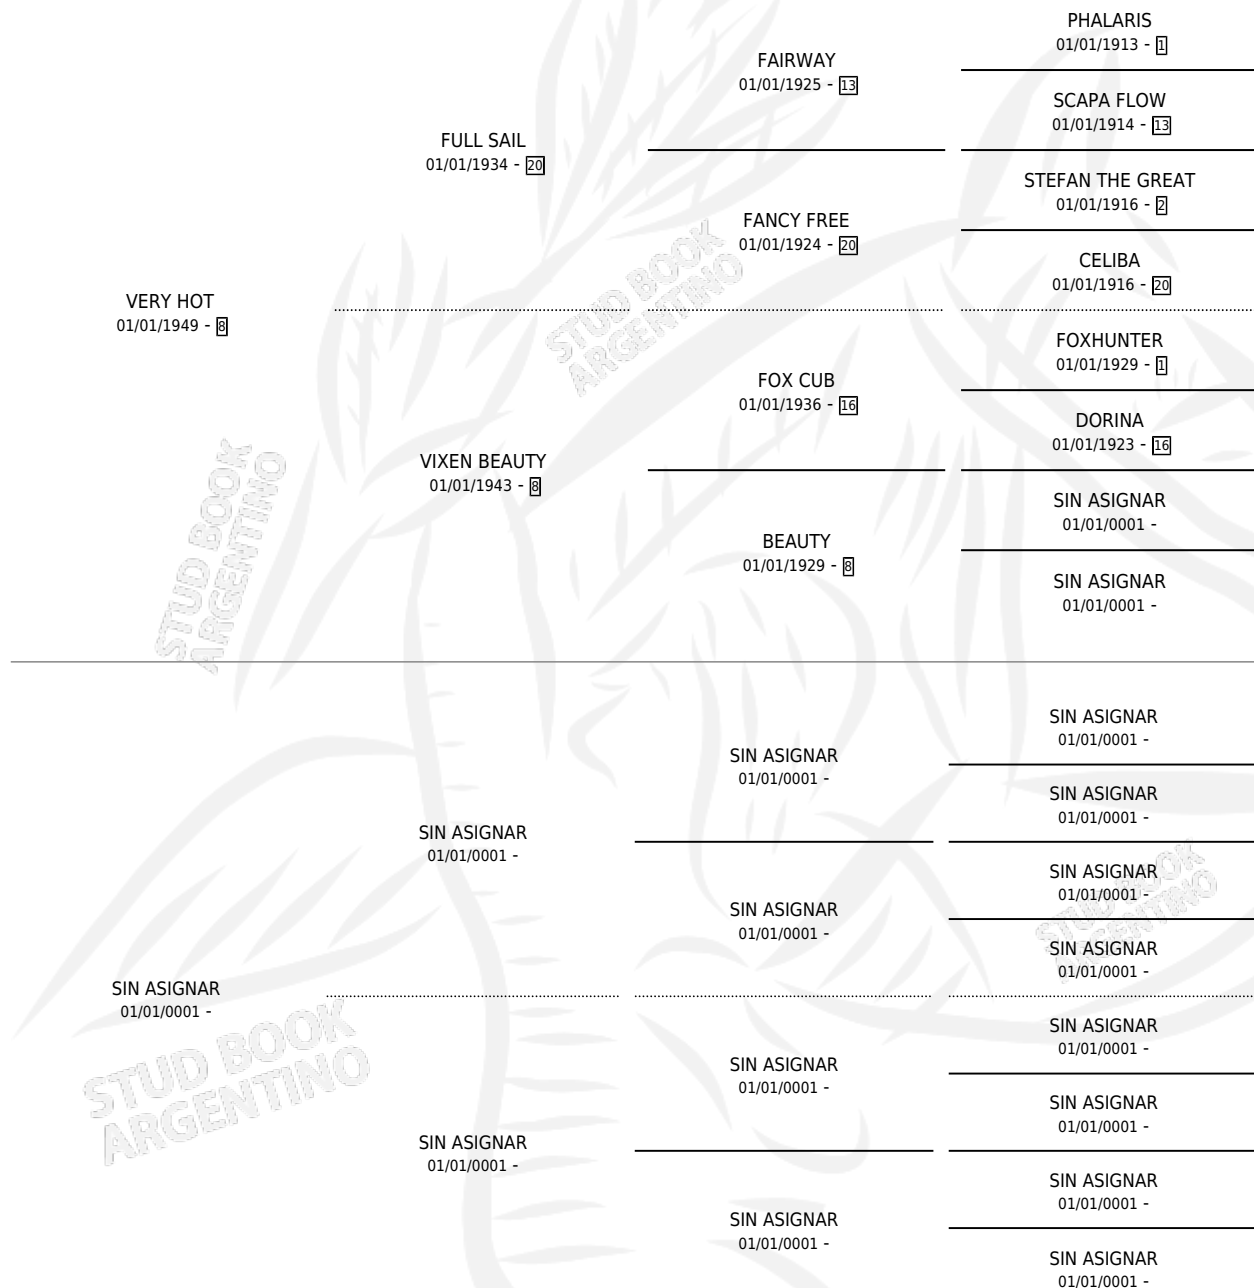

PIANTADINA

por **VERY HOT** y **SIN ASIGNAR** por **SIN ASIGNAR**

Argentina · Hembra · Zaino · SP · 22/08/1968
Familia 28 · Volumen 26

ESTADO

TIPIFICACIÓN SANGUÍNEA	X
TIPIFICACIÓN POR ADN	X
PASAPORTE	X
IDENTIFICACIÓN POR MICROCHIP	X
REPRODUCTOR	✓

Lugar de nacimiento: Campo particular

Criador: Sin dato

~

HIJOS

	MACHOS	HEMBRAS
6 NACIERON	2	4
3 CORRIERON	1	2
3 GANARON	1	2

0	0	0
GANADORES CL	GANADORES GR	GANADORES G1

PEDIGREE

S

cimientos 6 / Efectividad 46.15%

PADRILLO	PRODUCTO	CRIADOR	1ER SERVICIO	ÚLTIMO SERVICIO
SABOT	∅		23/11/1985	27/11/1985
PIANTADINA				
ANTHONY TROLLOPE (USA)	∅			
Datos oficiales del Stud Book Argentino				
HEMISFERIO	∅			
Documento generado el 05/05/2026				
EMPIRE RULER	∅			
studbook.org.ar				
PRINCE MONACO	∅			
FAIRE	TAU AHI (H A, 21/09/1982)	SIN DATO		
BUNSEN	MUNIN (H A, 24/08/1981)	SIN DATO		
BUNSEN	PIANTADITO (M A, 07/09/1980)	SIN DATO		
BUNSEN	PRINCESA BUN (H Z, 21/10/1978)	SIN DATO		
BUNSEN	BUNSENITA (H Z, 19/10/1977)	SIN DATO		
EMPIRE RULER	VERY RULER (M AT, 29/10/1976)	SIN DATO		
ANTHONY TROLLOPE (USA)	∅			
BUNSEN	∅			