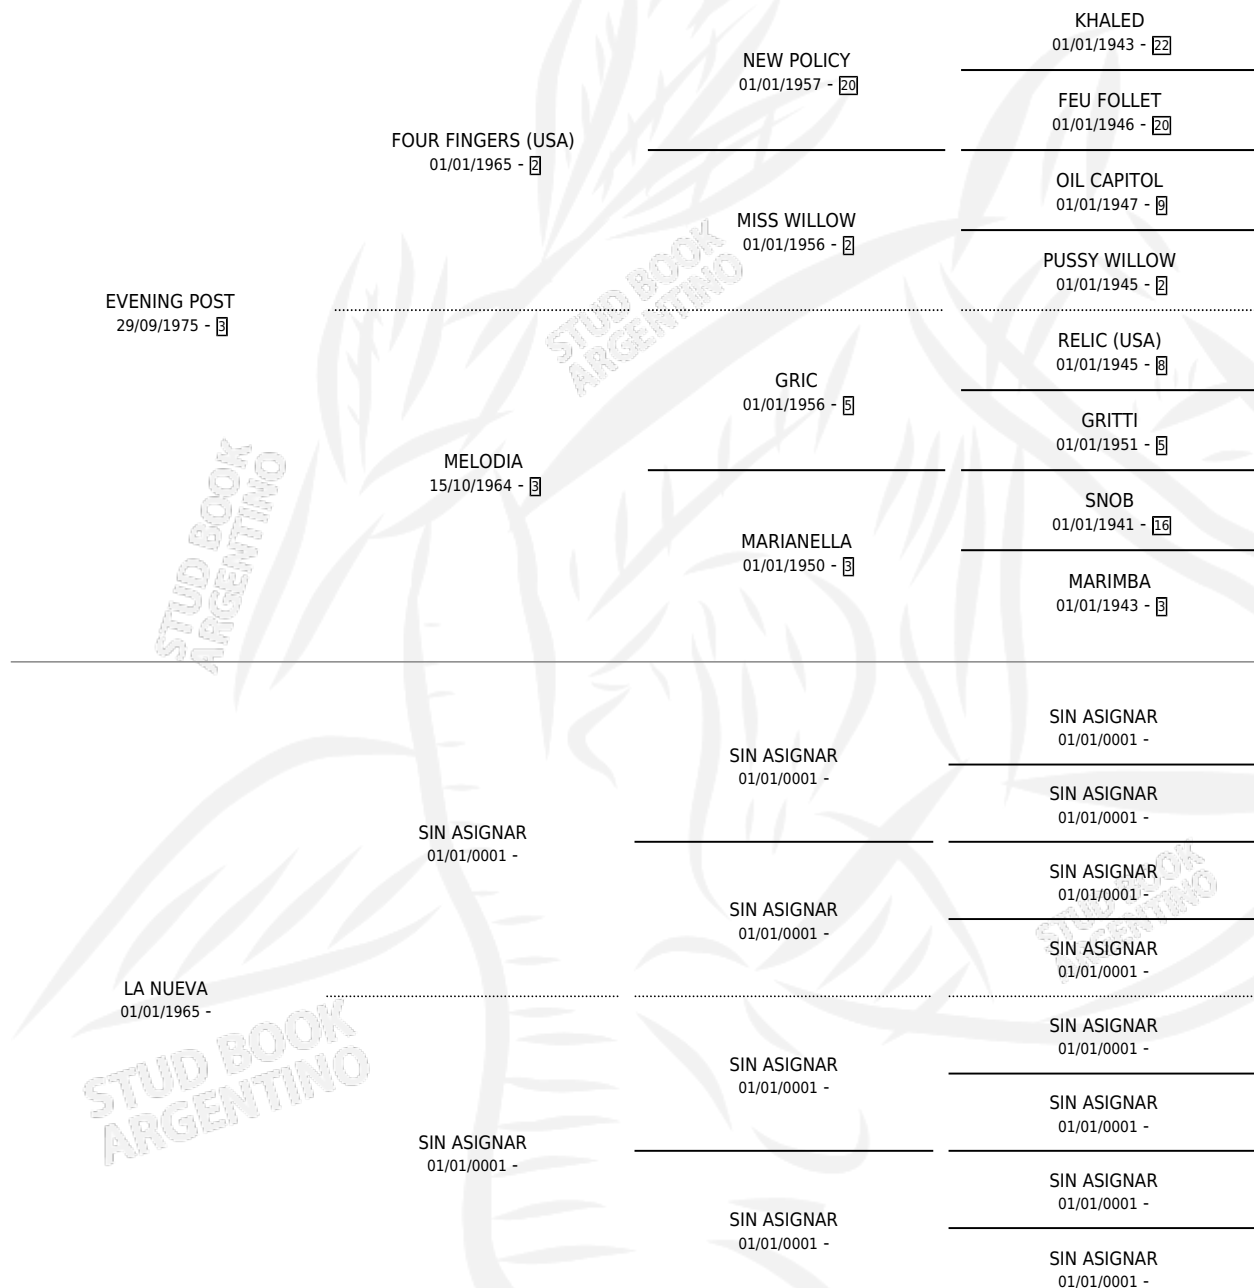

POST GUITA

por **EVENING POST** y **LA NUEVA** por **SIN ASIGNAR**

Argentina · Hembra · Zaino · SP · 05/10/1984
Familia · Volumen 32

ESTADO

TIPIFICACIÓN SANGUÍNEA	X
TIPIFICACIÓN POR ADN	X
PASAPORTE	X
IDENTIFICACIÓN POR MICROCHIP	X
REPRODUCTOR	✓

Lugar de nacimiento: Campo particular

Criador: Sin dato

PEDIGREE

S

mientos 0 / Efectividad 0.00%

PADRILLO	PRODUCTO	CRIADOR	1ER SERVICIO	ÚLTIMO SERVICIO
COMPROBANTE	∅		24/12/1988	26/12/1988

POST GUITA

Datos oficiales del Stud Book Argentino