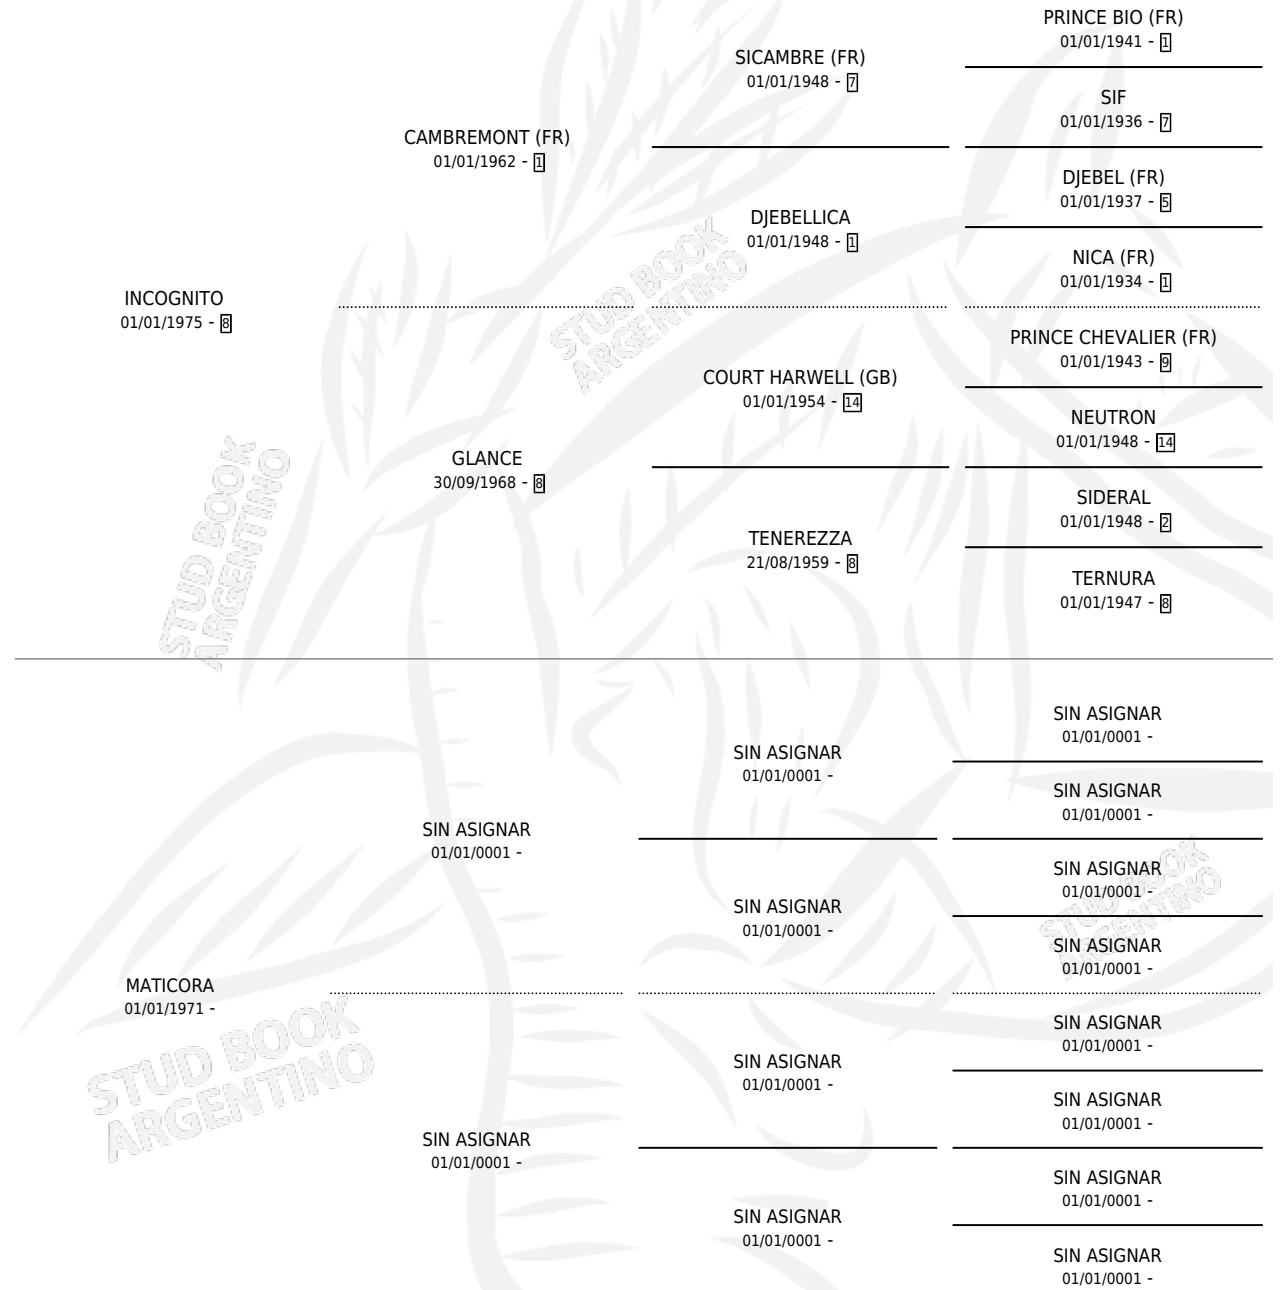

INGOLLA

por INCOGNITO y MATICORA por SIN ASIGNAR

Argentina · Hembra · Zaino · SP · 07/10/1984
Familia · Volumen 32

ESTADO

TIPIFICACIÓN SANGUÍNEA	X
TIPIFICACIÓN POR ADN	X
PASAPORTE	X
IDENTIFICACIÓN POR MICROCHIP	X
REPRODUCTOR	X

Lugar de nacimiento: Campo particular

Criador: Sin dato

PEDIGREE

INGOLLA

Datos oficiales del Stud Book Argentino

Documento generado el 07/05/2026

studbook.org.ar