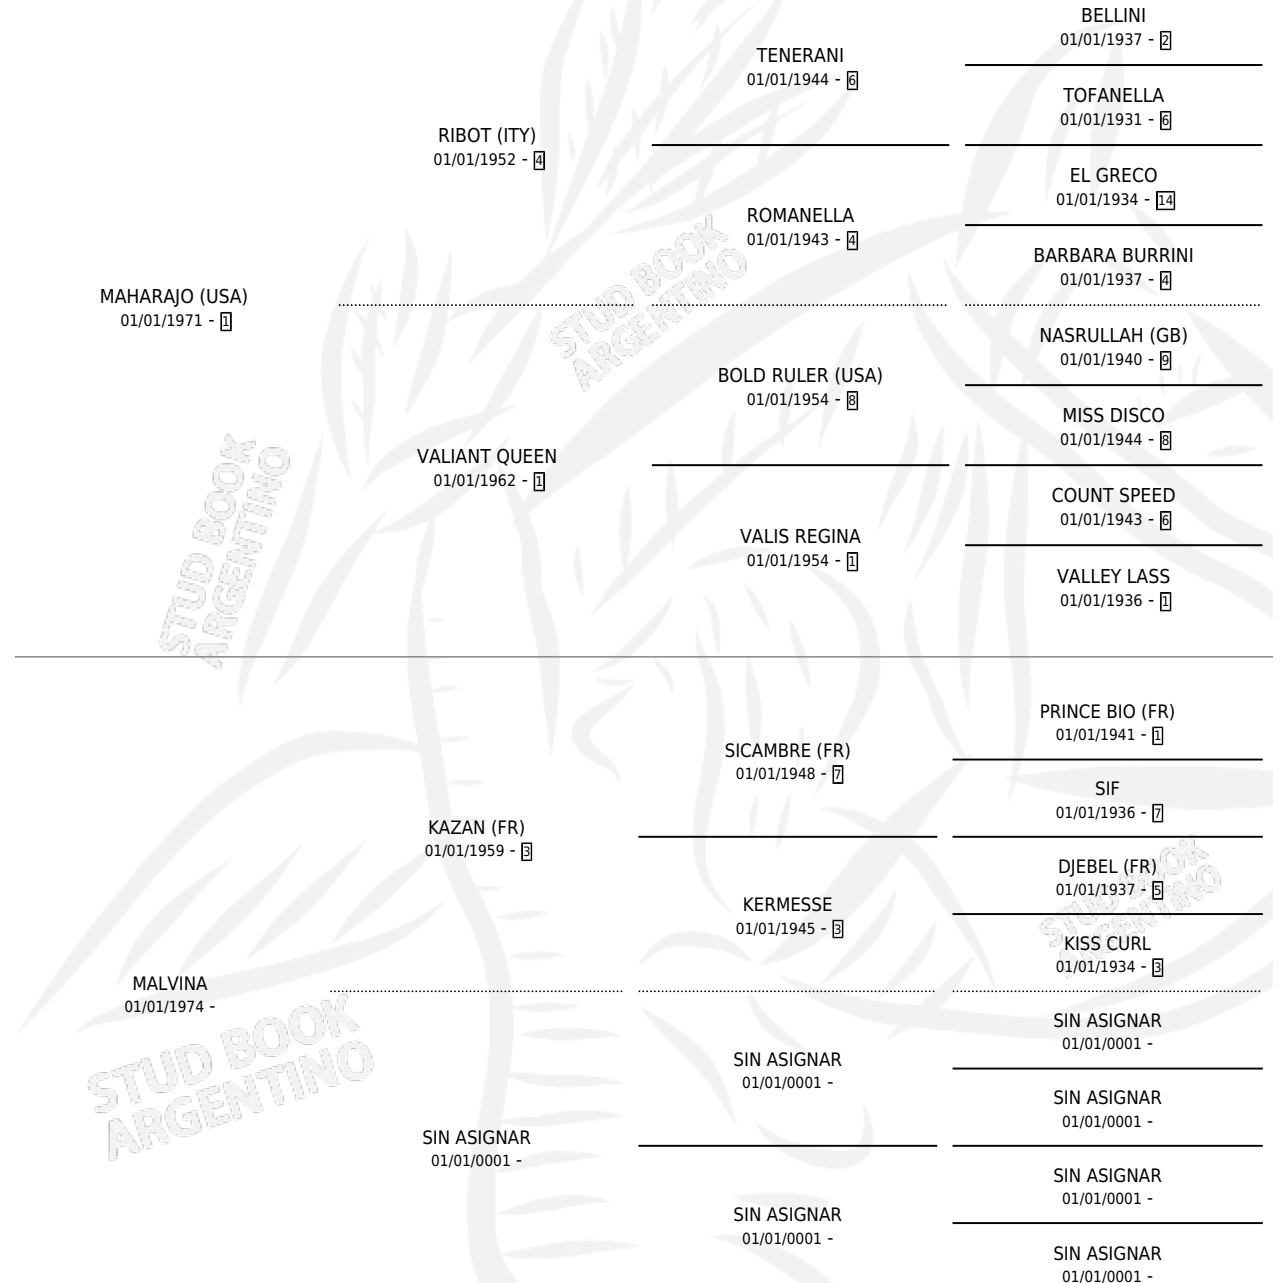

MARAJA

por MAHARAJO (USA) y MALVINA por KAZAN (FR)

Argentina · Hembra · Alazan · SP · 07/10/1984
Familia · Volumen 32

ESTADO

TIPIFICACIÓN SANGUÍNEA	X
TIPIFICACIÓN POR ADN	X
PASAPORTE	X
IDENTIFICACIÓN POR MICROCHIP	X
REPRODUCTOR	X

Lugar de nacimiento: Campo particular

Criador: Sin dato

PEDIGREE

MARAJA

Datos oficiales del Stud Book Argentino

Documento generado el 23/04/2026

studbook.org.ar