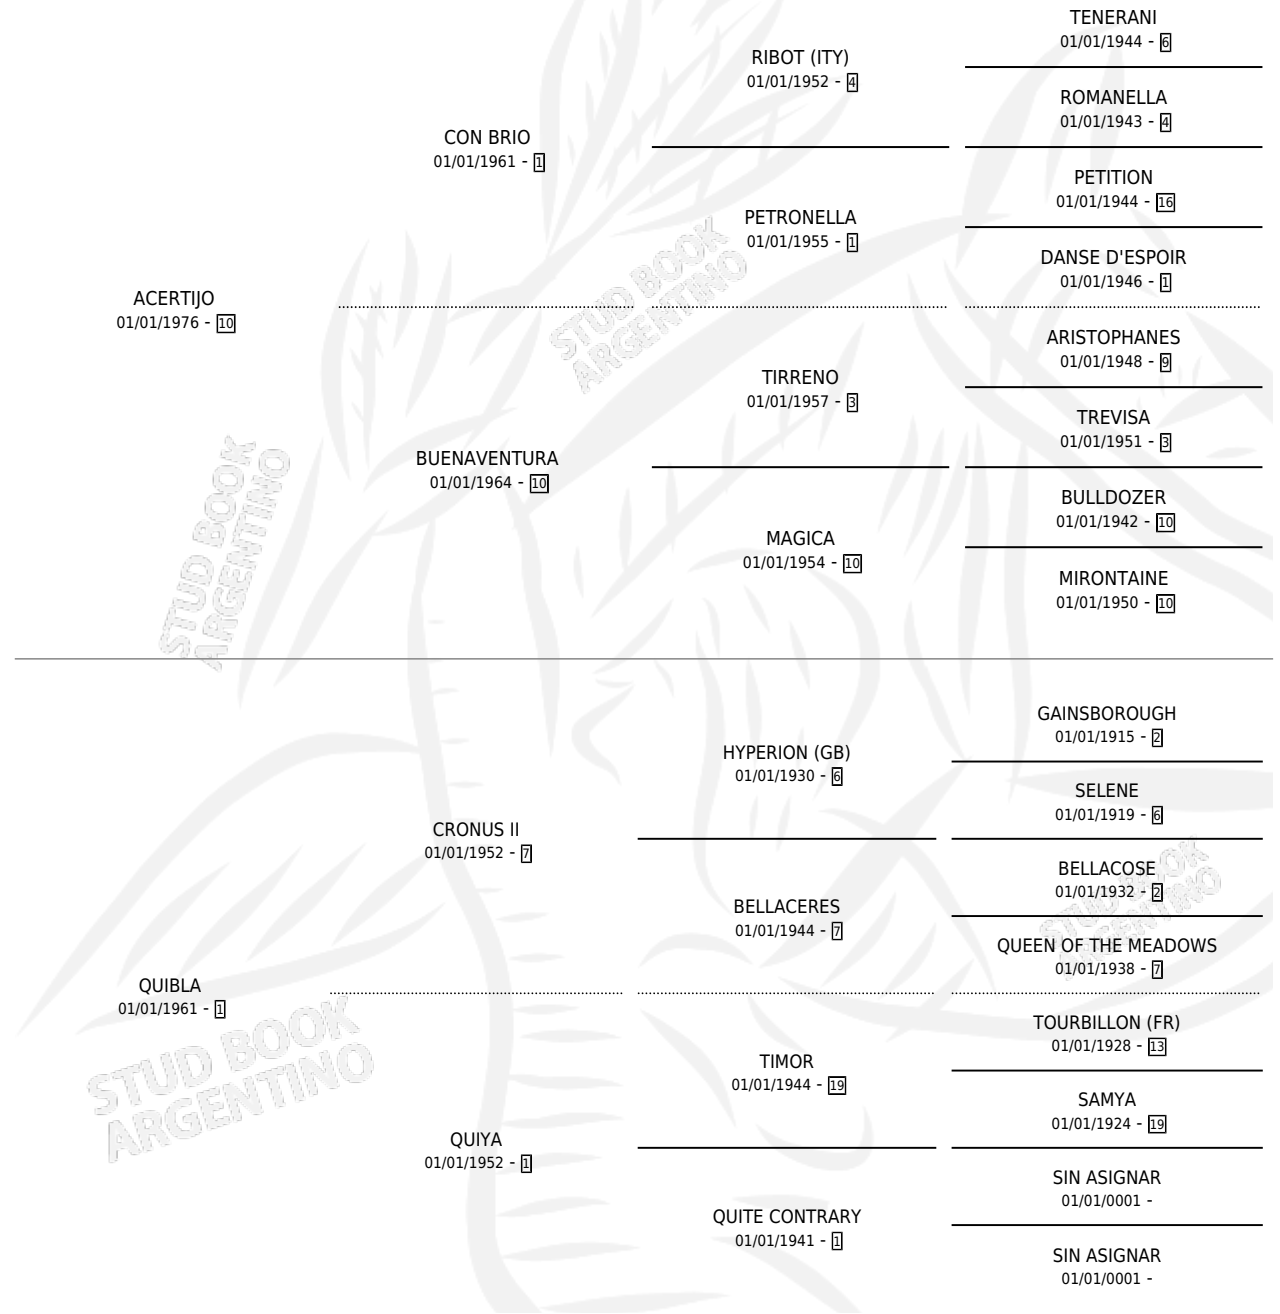

QUE DUO

por ACERTIJO y QUIBLA por CRONUS II

Argentina · Macho · Alazan · SP · 21/09/1984
Familia 1-e · Volumen 32

ESTADO

TIPIFICACIÓN SANGUÍNEA	X
TIPIFICACIÓN POR ADN	X
PASAPORTE	X
IDENTIFICACIÓN POR MICROCHIP	X
REPRODUCTOR	X

Lugar de nacimiento: Campo particular

Criador: Sin dato

PEDIGREE

QUE DUO

Datos oficiales del Stud Book Argentino

Documento generado el 28/04/2026

studbook.org.ar