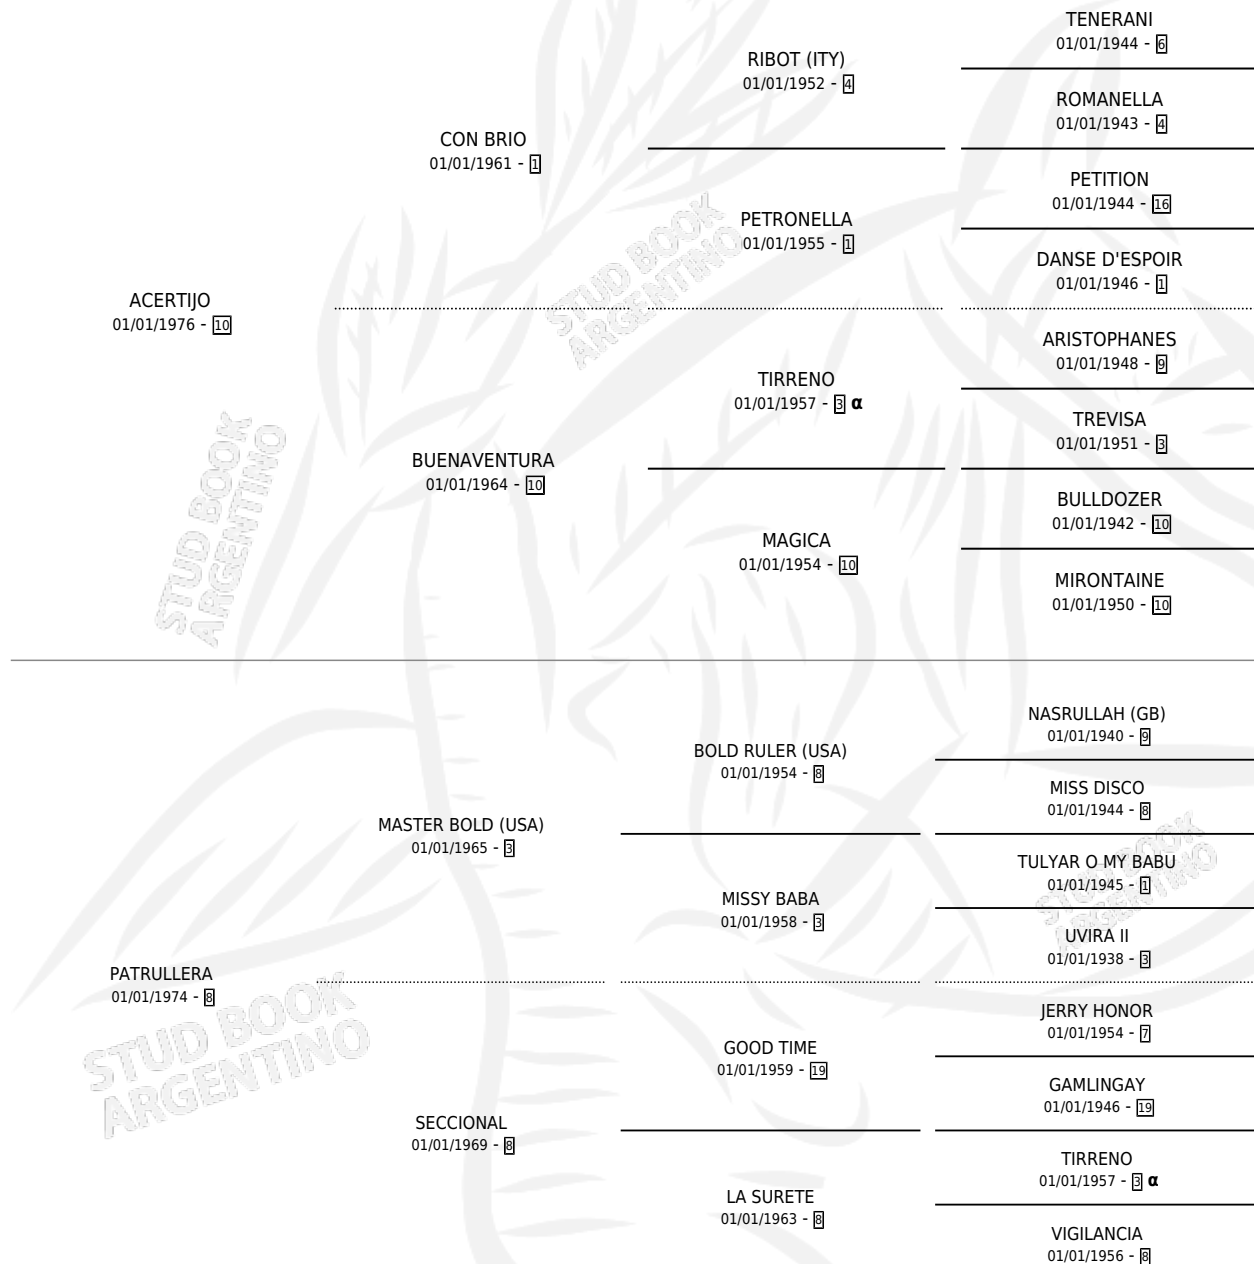

## ESTADO

TIPIFICACIÓN SANGUÍNEA	X
TIPIFICACIÓN POR ADN	X
PASAPORTE	X
IDENTIFICACIÓN POR MICROCHIP	X
REPRODUCTOR	X

**Lugar de nacimiento:** Campo particular

**Criador:** Sin dato

## PEDIGREE

INBREEDING :  $\alpha$