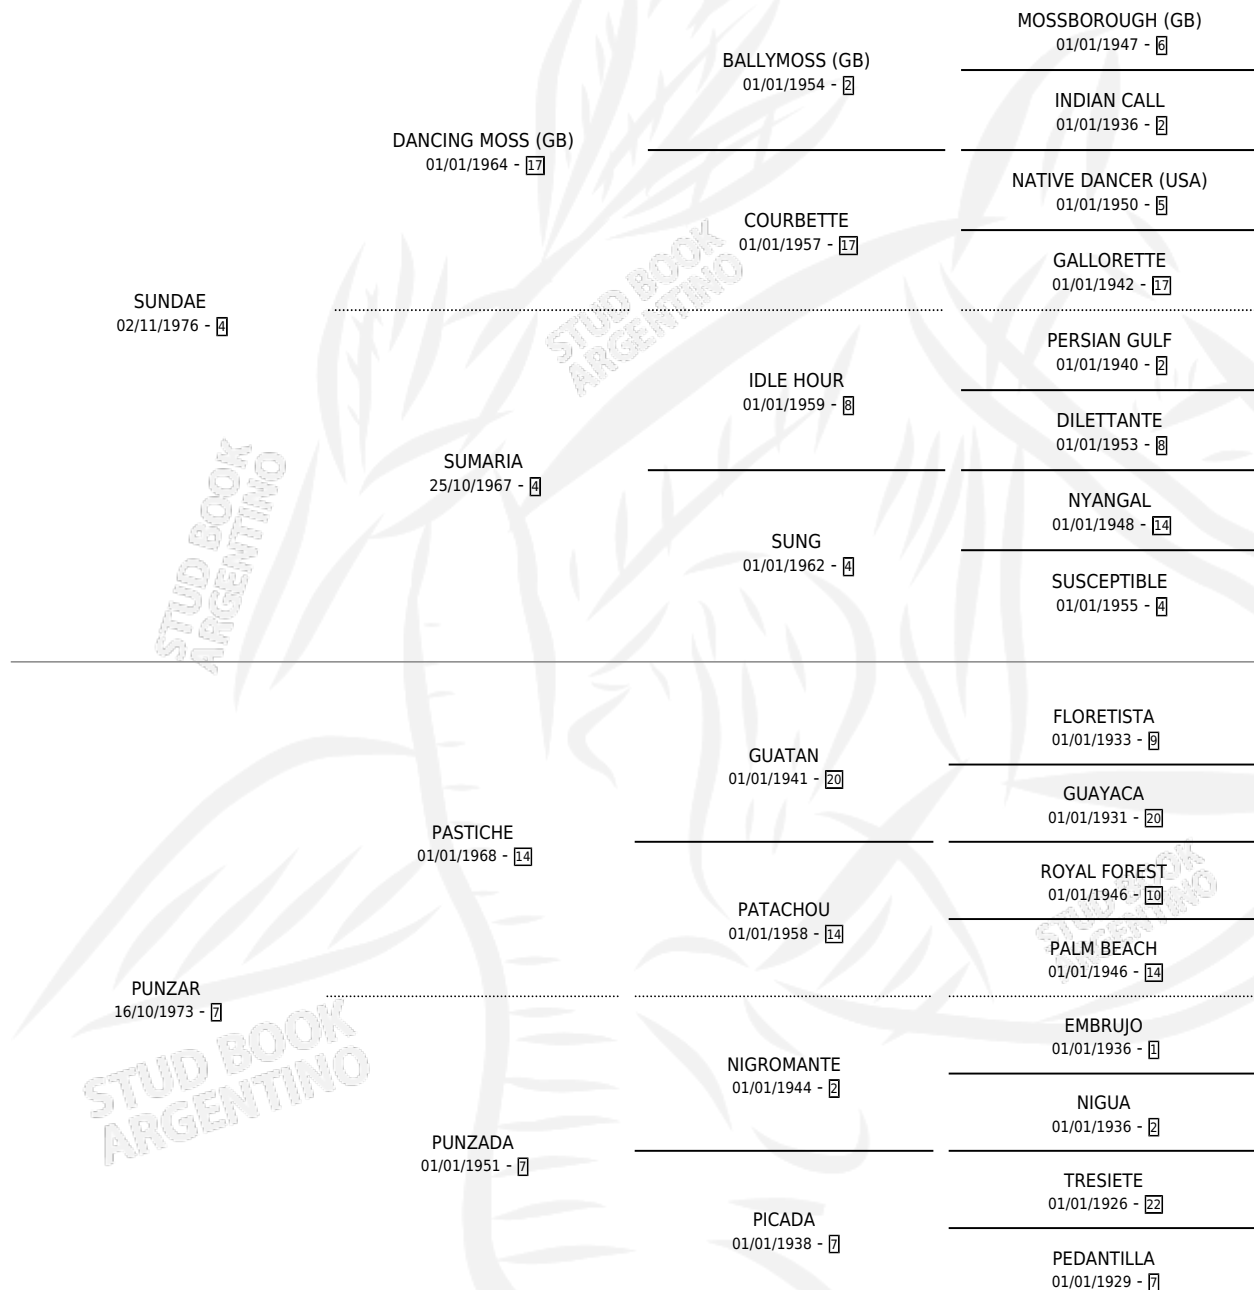

Lugar de nacimiento: Campo particular

Criador: La Madrugada

~

HIJOS

	MACHOS	HEMBRAS
1 NACIERON	0	1
1 CORRIERON	0	1

SIN ACTUACIONES

PEDIGREE

~

CAMPAÑA

Solo carreras oficiales de Argentina

POR EDAD

EDAD	CC	1°	2°	3°	4°	5°	NP	CLC	CLG	CLCG1	CLGG1	IMPORTE	GANANCIA / CC
3 AÑOS	1	1	0	0	0	0	0	0	0	0	0	\$0	\$0
4 AÑOS	7	3	1	0	1	0	2	4	2	1	0	\$0	\$0
5 AÑOS	8	1	2	1	2	0	2	7	1	1	0	\$1,224,525	\$153,066
6 AÑOS	7	4	1	0	0	2	0	5	4	0	0	\$79,352,289	\$11,336,041
TOTALES	23	9	4	1	3	2	4	16	7	2	0	\$80,576,814	\$3,503,340
%		39.1%	17.4%	4.3%	13.0%	8.7%	17.4%	69.6%	43.8%	12.5%	0.0%		