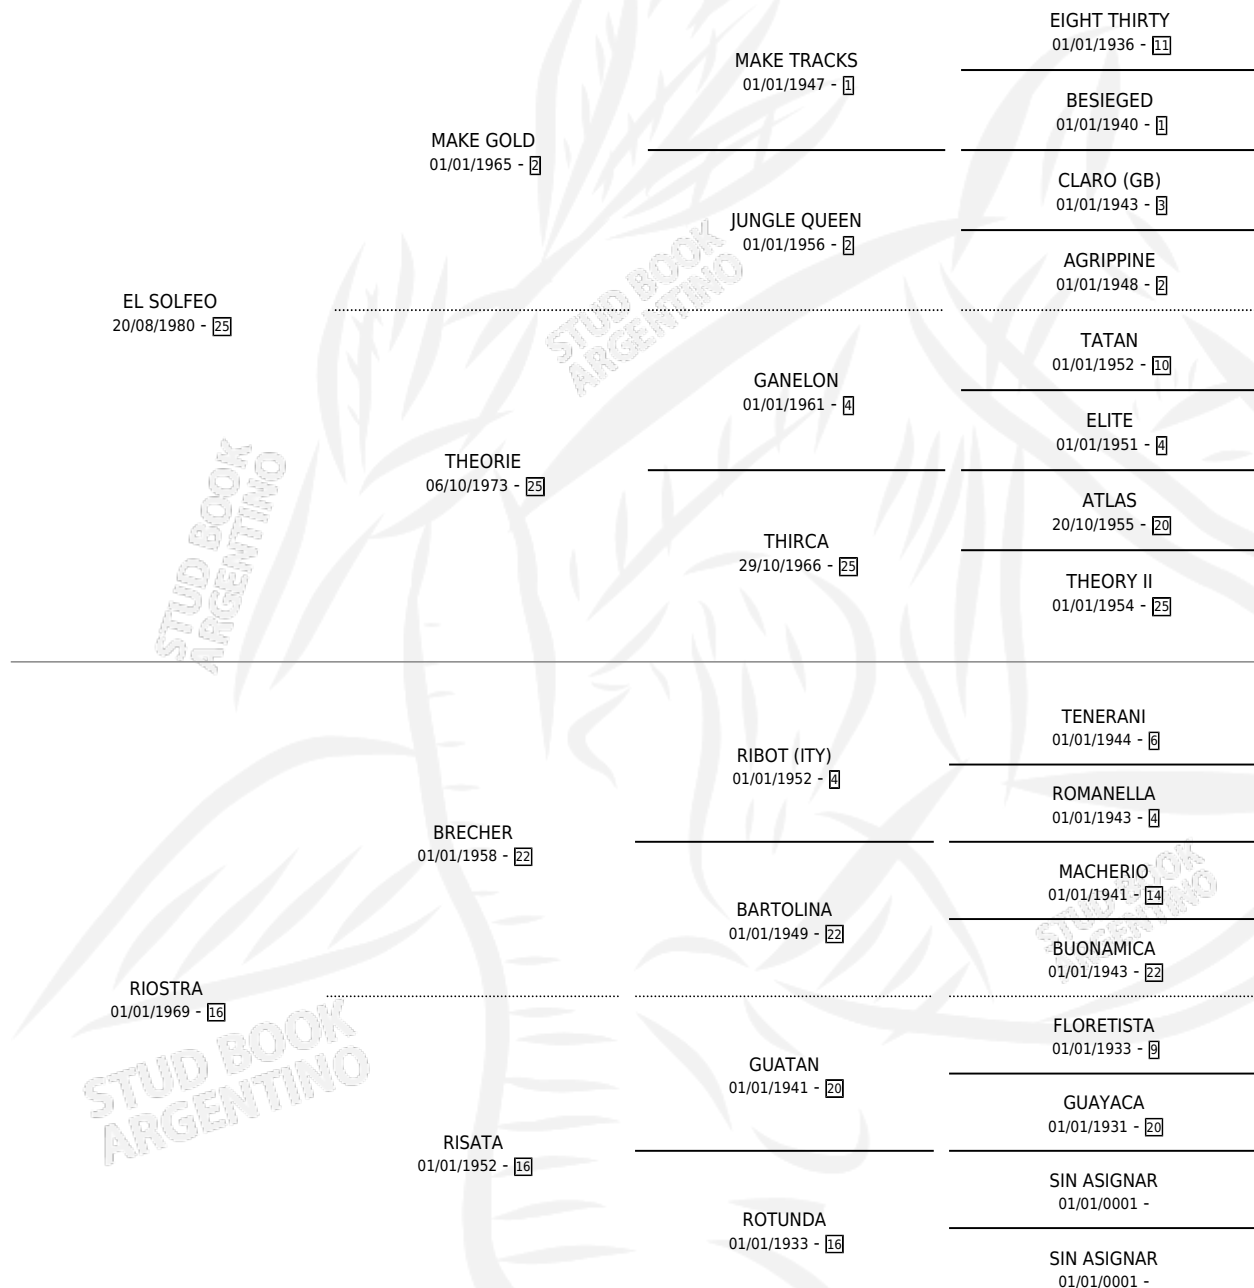

# QUINTU MAQUINCHA

por EL SOLFEO y RIOSTRA por BRECHER

Argentina · Hembra · Zaino · SP · 24/09/1984  
Familia 16-e · Volumen 32

## ESTADO

TIPIFICACIÓN SANGUÍNEA	X
TIPIFICACIÓN POR ADN	X
PASAPORTE	X
IDENTIFICACIÓN POR MICROCHIP	X
REPRODUCTOR	✓

**Lugar de nacimiento:** Campo particular

**Criador:** Sin dato

## PEDIGREE

S

mientos 0 / Efectividad 0.00%

PADRILLO	PRODUCTO	CRIADOR	1ER SERVICIO	ÚLTIMO SERVICIO
QUINTU VALIOSO	Ø		28/10/1991	30/10/1991
<b>QUINTU MAQUINCHA</b>	Ø		02/11/1990	03/11/1990

**Datos oficiales del Stud Book Argentino**