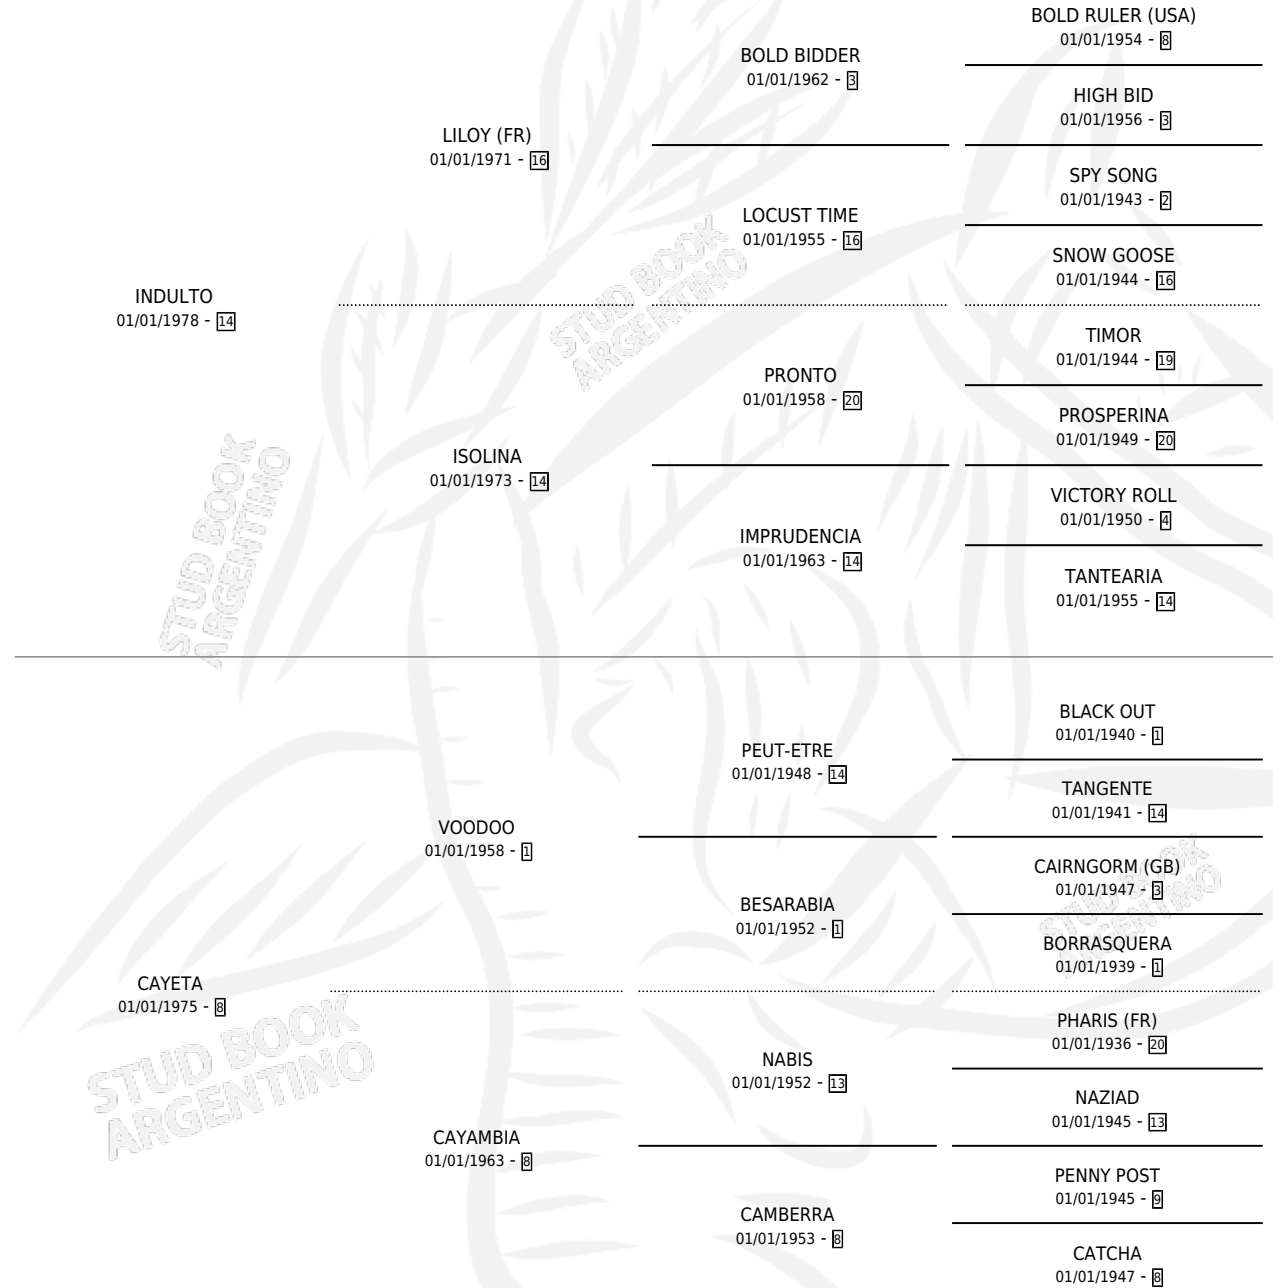

Lugar de nacimiento: Campo particular

Criador: Sin dato

~

HIJOS

	MACHOS	HEMBRAS
3 NACIERON	2	1
SIN ACTUACIONES		

PEDIGREE

CAMPAÑA

Solo carreras oficiales de Argentina