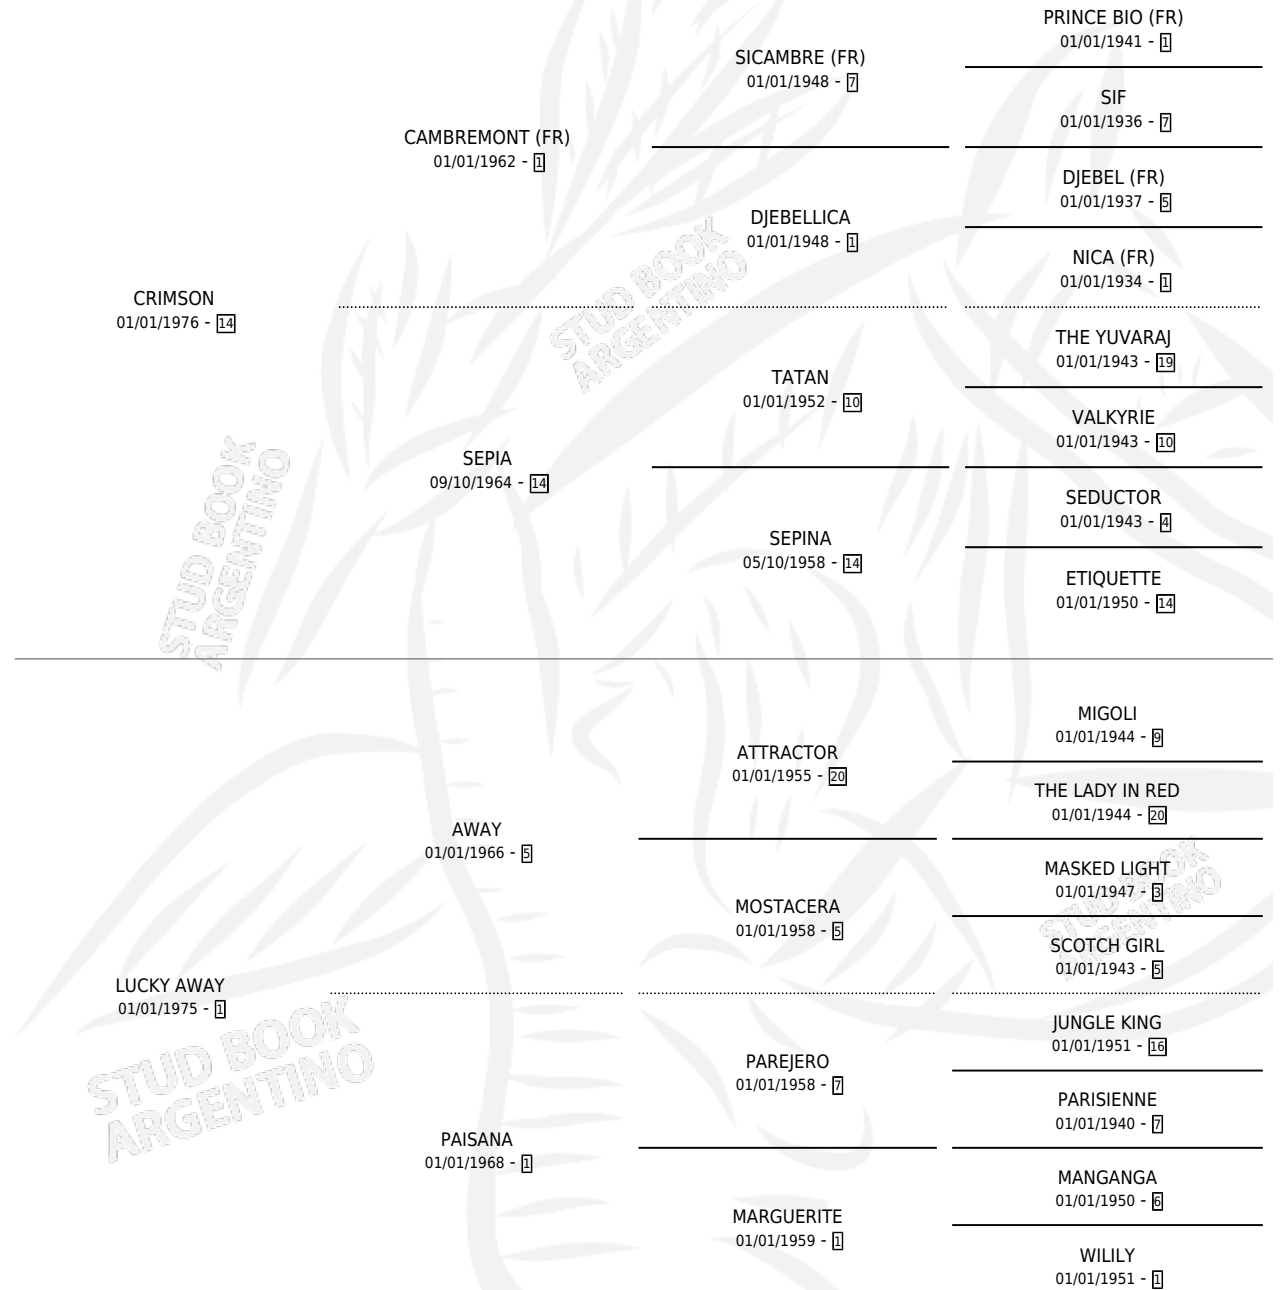

CRIM WAY

por CRIMSON y LUCKY AWAY por AWAY

Argentina · Hembra · Zaino · SP · 19/10/1984
Familia 1 · Volumen 32

ESTADO

TIPIFICACIÓN SANGUÍNEA	X
TIPIFICACIÓN POR ADN	X
PASAPORTE	X
IDENTIFICACIÓN POR MICROCHIP	X
REPRODUCTOR	X

Lugar de nacimiento: Campo particular

Criador: Las Cuatro Z

PEDIGREE

CAMPAÑA

Solo carreras oficiales de Argentina

POR EDAD

EDAD	CC	1°	2°	3°	4°	5°	NP	CLC	CLG	CLCG1	CLGG1	IMPORTE	GANANCIA / CC
4 AÑOS	1	0	0	0	0	0	1	0	0	0	0	\$0	\$0
5 AÑOS	4	1	0	1	0	0	2	0	0	0	0	\$0	\$0
6 AÑOS	1	0	0	0	0	0	1	0	0	0	0	\$0	\$0
TOTALES	6	1	0	1	0	0	4	0	0	0	0	\$0	\$0
%		16.7%	0.0%	16.7%	0.0%	0.0%	66.7%	0.0%	0.0%	0.0%	0.0%		