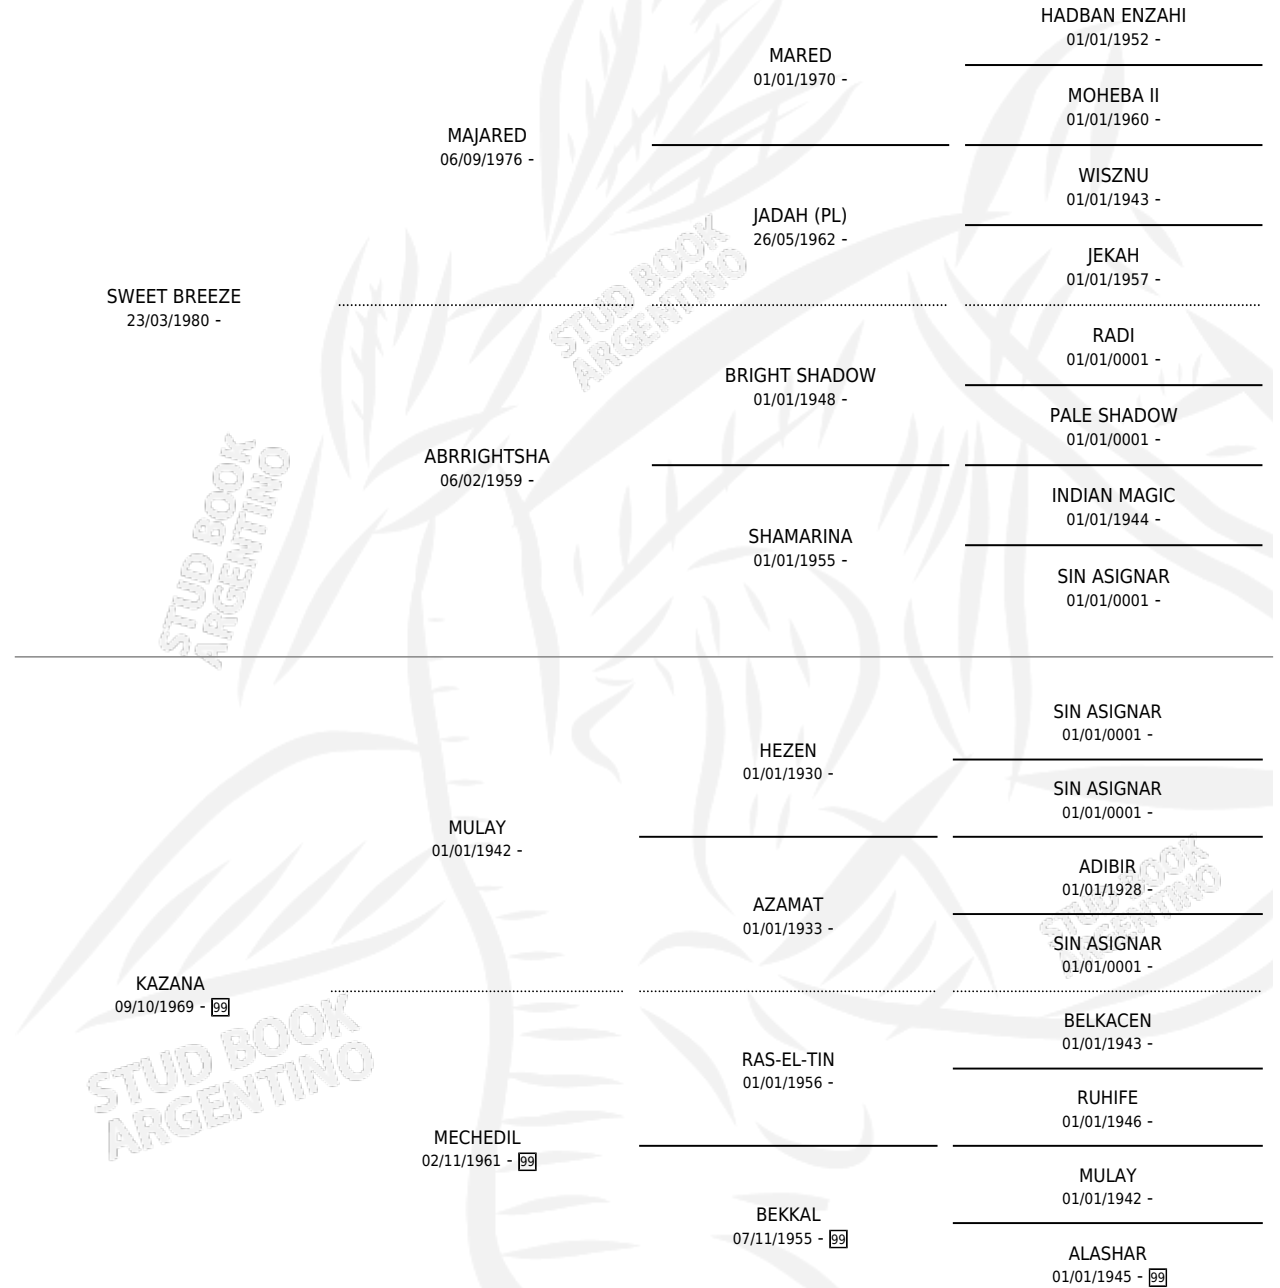

SISITA

por SWEET BREEZE y KAZANA por MULAY

Argentina · Hembra · Alazan · AP · 18/10/1984
Familia 99 · Volumen 32

ESTADO

TIPIFICACIÓN SANGUÍNEA	✓
TIPIFICACIÓN POR ADN	X
PASAPORTE	X
IDENTIFICACIÓN POR MICROCHIP	X
REPRODUCTOR	✓

Lugar de nacimiento: Campo particular
Criador: Mari-huincul

~

HIJOS

	MACHOS	HEMBRAS
16 NACIERON	7	9
SIN ACTUACIONES		

PEDIGREE

SERVICIOS

Servicios **17** / Nacimientos **16** / Efectividad **94.12%**

PADRILLO	PRODUCTO	CRIADOR	1ER SERVICIO	ÚLTIMO SERVICIO
RM MAGNUM RAF	RM ZIMAT (H A, 16/10/2004) •MURIÓ EL 05/04/2009•	MARI-HUINCUL	06/11/2003	10/11/2003
SCHE' ABU SALAAM	RM QUERELLA (H T, 29/07/2003) •MURIÓ EL 20/08/2008•	MARI-HUINCUL	04/09/2002	06/09/2002
SCHE' ABU SALAAM	RM LUCERO (M ZD, 28/08/2002) •MURIÓ EL 20/08/2008•	MARI-HUINCUL	21/09/2001	23/09/2001
RM COMODIN	RM CADENCIA (H A, 11/09/2001) •MURIÓ EL 20/08/2008•	MARI-HUINCUL	03/10/2000	06/10/2000
RM COMODIN	∅		06/10/1999	12/10/1999
RM COMODIN	RM SINFONIA (H A, 29/09/1999)	MARI-HUINCUL	23/10/1998	27/10/1998
HLT HUADAL	RM SENDA (H ZD, 18/09/1998) •MURIÓ EL 20/08/2008•	MARI-HUINCUL	06/10/1997	10/10/1997
HLT HUADAL	RM EL SIDAL (M Z, 28/09/1997) •MURIÓ EL 20/08/2008•	MARI-HUINCUL	15/10/1996	18/10/1996
RM PEPE	RM AL-DAYR (M A, 04/10/1996) •MURIÓ EL 15/05/2008•	MARI-HUINCUL	24/10/1995	27/10/1995
RM PEPE	RM AUGUSTA (H A, 16/10/1995)	MARI-HUINCUL	04/11/1994	09/11/1994
ZT HOLECTRA (UY)	RM ANSELMO (M AT, 31/10/1994) •MURIÓ EL 15/05/2008•	MARI-HUINCUL	20/11/1993	25/11/1993
ZT HOLECTRA (UY)	RM JACINTA (H T, 20/09/1993) •MURIÓ EL 15/05/2008•	MARI-HUINCUL	15/10/1992	17/10/1992
ZT HOLECTRA (UY)	RM ARTURO (M T, 04/10/1992)	MARI-HUINCUL	31/10/1991	04/11/1991
ZT HOLECTRA (UY)	RM CAMENA (H A, 01/10/1991) •MURIÓ EL 25/10/1995•	MARI-HUINCUL	25/10/1990	28/10/1990
NADID (GB)	RM SIDID (H A, 17/08/1990) •MURIÓ EL 15/05/2008•	MARI-HUINCUL	04/09/1989	08/09/1989
ANSATA EL MABROUK (US)	RM MANOLO (M TA, 02/08/1989) •MURIÓ EL 20/08/2007•	MARI-HUINCUL	31/08/1988	31/08/1988