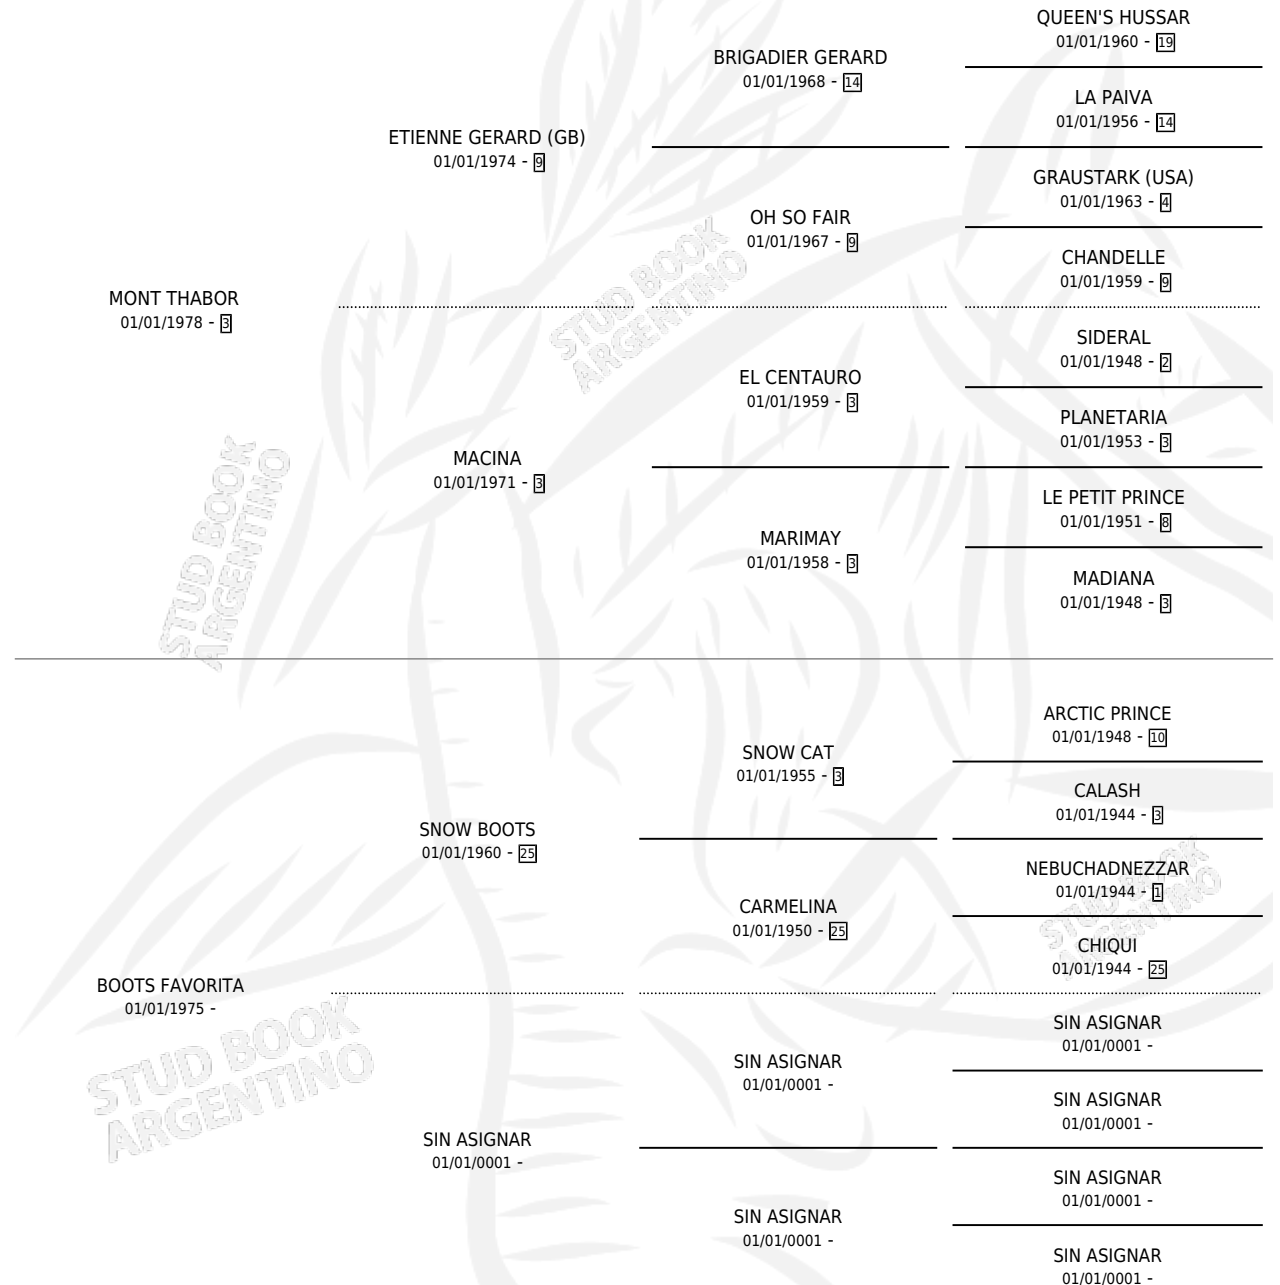

MONTAÑUELA

por MONT THABOR y BOOTS FAVORITA por SNOW BOOTS

Argentina · Hembra · Alazan · SP · 14/10/1984
Familia · Volumen 32

ESTADO

TIPIFICACIÓN SANGUÍNEA	X
TIPIFICACIÓN POR ADN	X
PASAPORTE	X
IDENTIFICACIÓN POR MICROCHIP	X
REPRODUCTOR	X

Lugar de nacimiento: Campo particular

Criador: Sin dato

PEDIGREE

MONTAÑUELA

Datos oficiales del Stud Book Argentino

Documento generado el 10/05/2026

studbook.org.ar