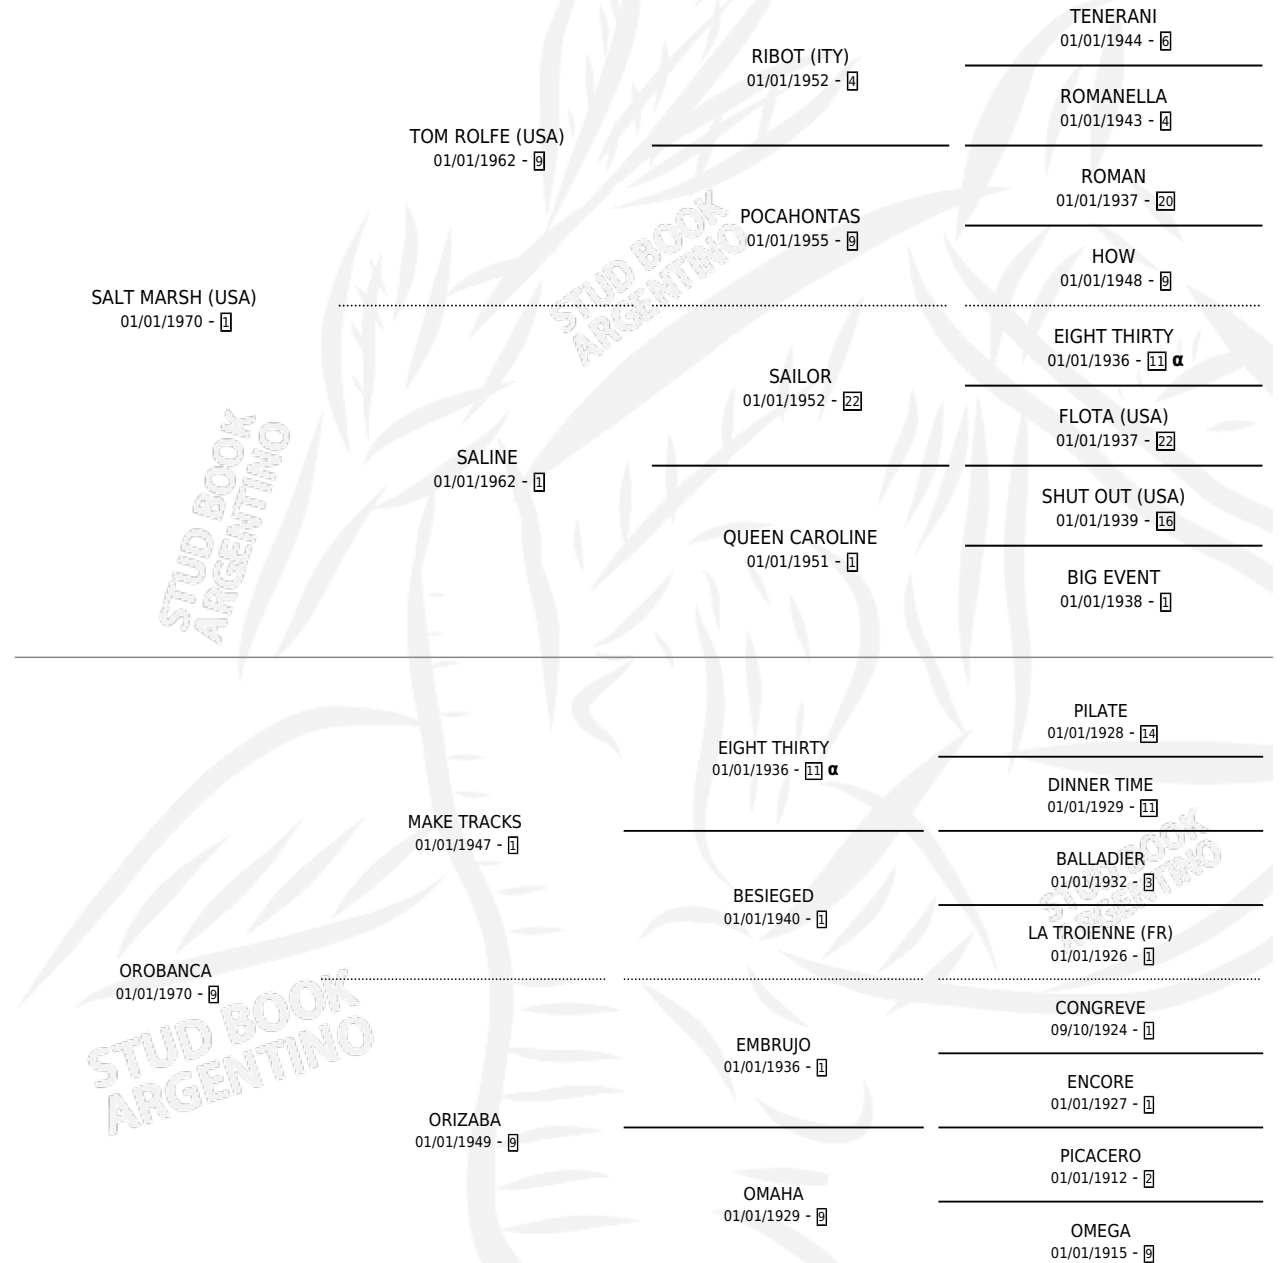

OKLAHOMA

por **SALT MARSH (USA)** y **OROBANCA** por **MAKE TRACKS**

Argentina · Hembra · Alazan · SP · 16/09/1984
Familia 9-g · Volumen 32

ESTADO

TIPIFICACIÓN SANGUÍNEA	X
TIPIFICACIÓN POR ADN	X
PASAPORTE	X
IDENTIFICACIÓN POR MICROCHIP	X
REPRODUCTOR	X

Lugar de nacimiento: Campo particular

Criador: Sin dato

PEDIGREE

INBREEDING : α

CAMPAÑA

Solo carreras oficiales de Argentina

POR EDAD

EDAD	CC	1°	2°	3°	4°	5°	NP	CLC	CLG	CLCG1	CLGG1	IMPORTE	GANANCIA / CC
4 AÑOS	2	0	1	1	0	0	0	0	0	0	0	\$0	\$0
TOTALES	2	0	1	1	0	0	0	0	0	0	0	\$0	\$0
%		0.0%	50.0%	50.0%	0.0%	0.0%	0.0%	0.0%	0.0%	0.0%	0.0%		

Placés en San Isidro y Palermo en 2 carreras disputadas.

POR DISTANCIA

HIPODROMO	CC	1°	2°	3°	4°	5°	NP	CLC	CLG	CLCG1	CLGG1	IMPORTE
PALERMO	1	0	0	1	0	0	0	0	0	0	0	\$0
1600 MTS	1	0	0	1	0	0	0	0	0	0	0	\$0
SAN ISIDRO	1	0	1	0	0	0	0	0	0	0	0	\$0
1400 MTS	1	0	1	0	0	0	0	0	0	0	0	\$0