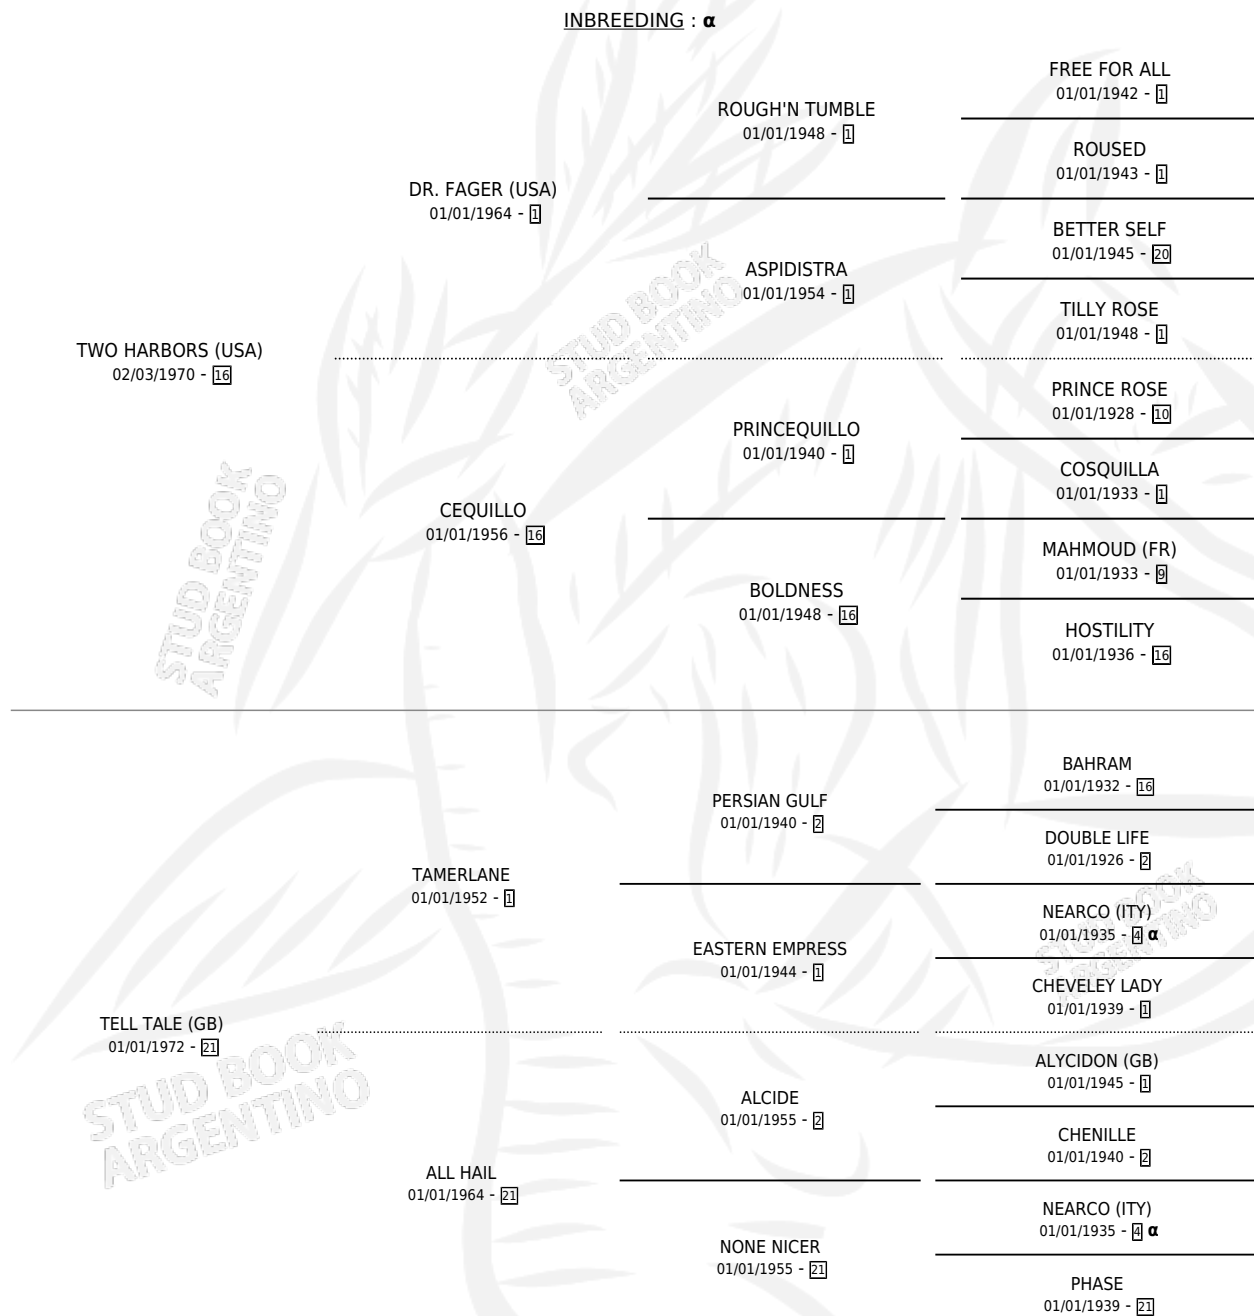

TELL CREAM

por **TWO HARBORS (USA)** y **TELL TALE (GB)** por **TAMERLANE**

Argentina · Hembra · Zaino · SP · 27/09/1984
Familia 21-a · Volumen 32

ESTADO

TIPIFICACIÓN SANGUÍNEA	✓
TIPIFICACIÓN POR ADN	X
PASAPORTE	X
IDENTIFICACIÓN POR MICROCHIP	X
REPRODUCTOR	✓

Lugar de nacimiento: Campo particular
Criador: Sin dato

~

HIJOS

	MACHOS	HEMBRAS
5 NACIERON	3	2
5 CORRIERON	3	2
2 GANARON	1	1

0	0	0
GANADORES CL	GANADORES GR	GANADORES G1

PEDIGREE

INBREEDING : α