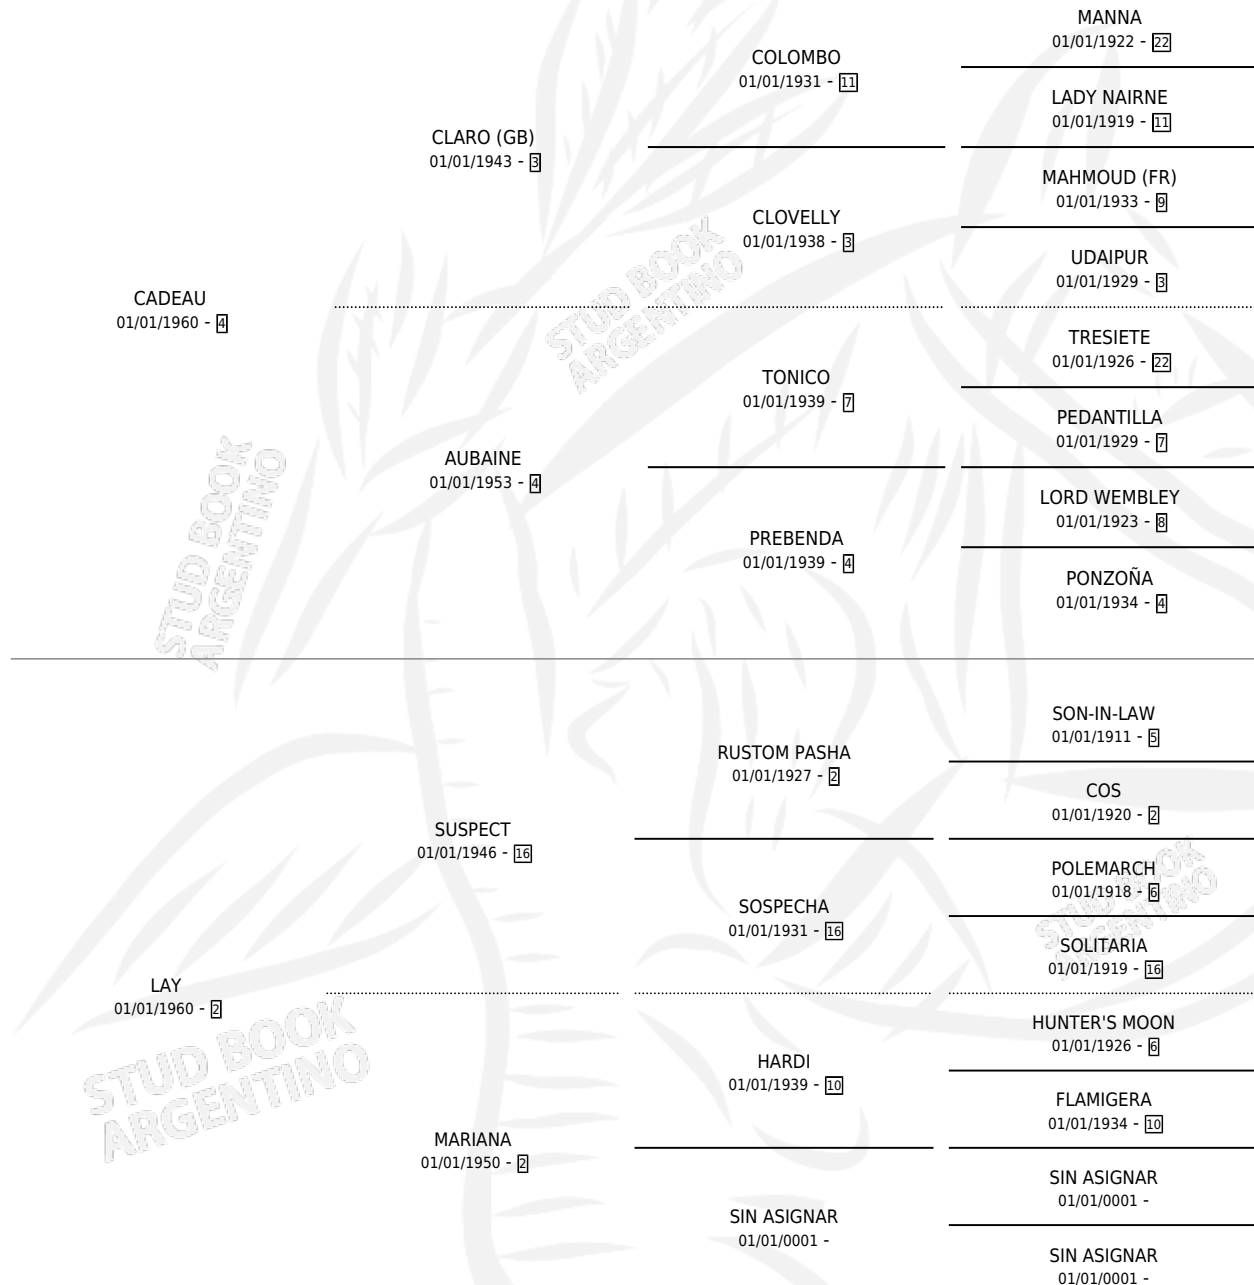

LAYCA

por CADEAU y LAY por SUSPECT

Argentina · Hembra · Zaino Colorado · SP · 01/01/1968
Familia 2 · Volumen 26

ESTADO

TIPIFICACIÓN SANGUÍNEA	X
TIPIFICACIÓN POR ADN	X
PASAPORTE	X
IDENTIFICACIÓN POR MICROCHIP	X
REPRODUCTOR	X

Lugar de nacimiento: Campo particular

Criador: Sin dato

~

HIJOS

	MACHOS	HEMBRAS
3 NACIERON	0	3
1 CORRIERON	0	1
1 GANARON	0	1
0 GANADORES CL	0 GANADORES GR	0 GANADORES G1

PEDIGREE

LAYCA

Datos oficiales del Stud Book Argentino