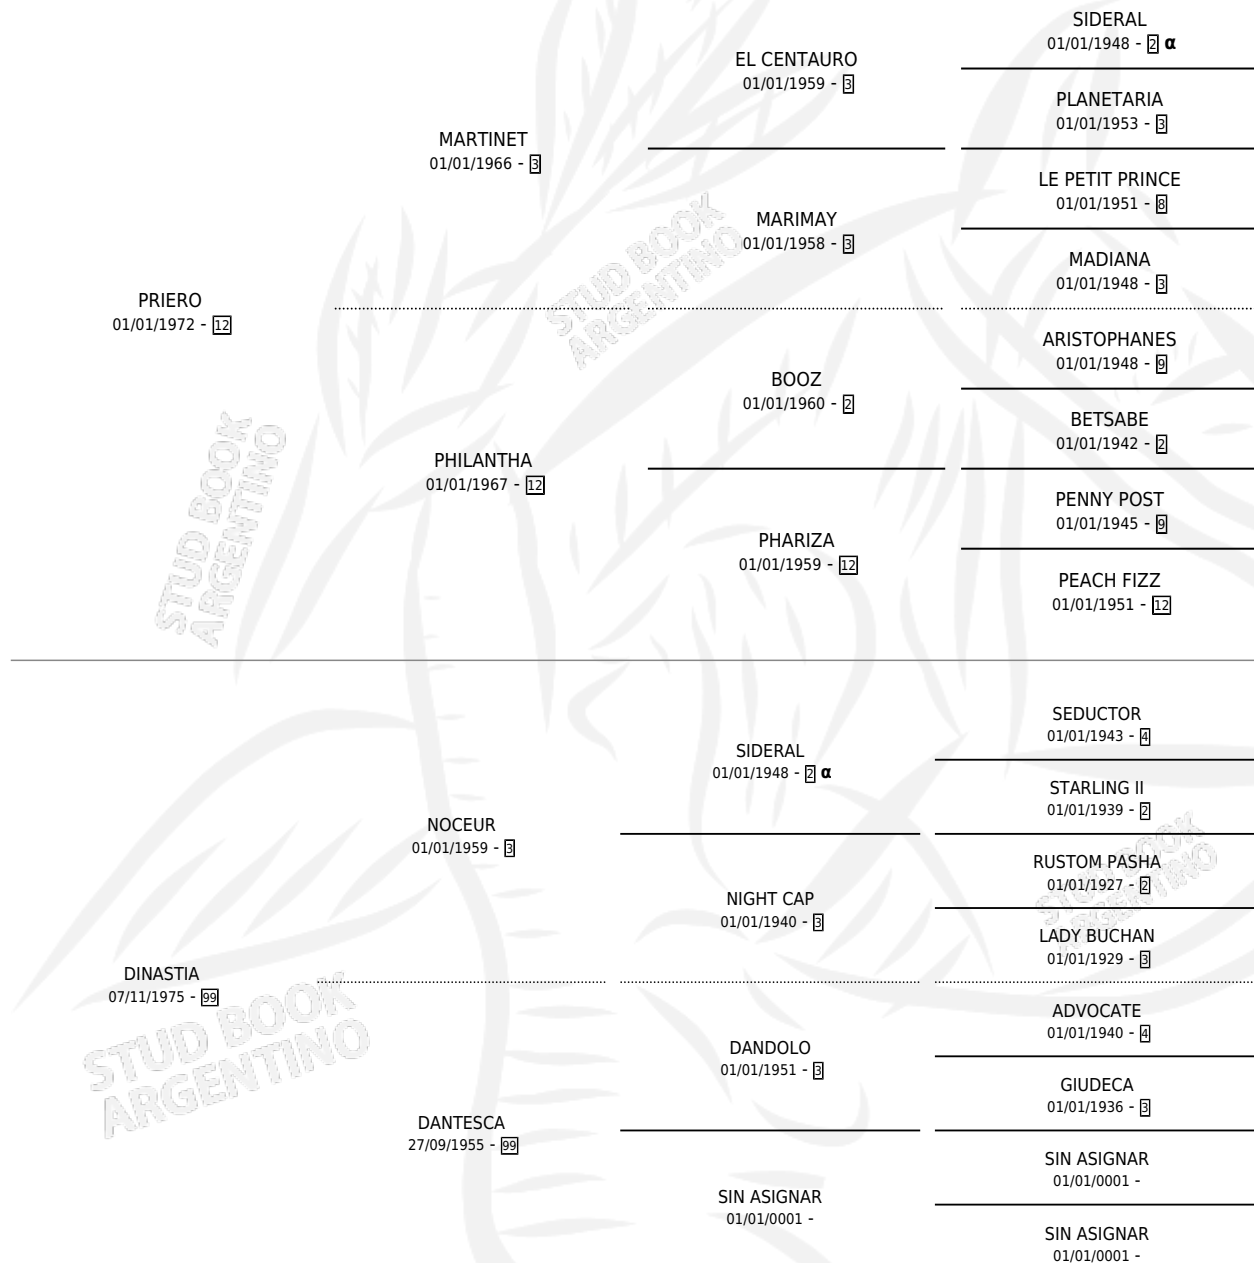

PRINCIPE PRIMERO

por **PRIERO** y **DINASTIA** por **NOCEUR**

Argentina · Macho · Zaino · SP · 03/10/1984
Familia 99 · Volumen 32

ESTADO

TIPIFICACIÓN SANGUÍNEA	X
TIPIFICACIÓN POR ADN	X
PASAPORTE	X
IDENTIFICACIÓN POR MICROCHIP	X
REPRODUCTOR	X

Lugar de nacimiento: Campo particular

Criador: Sin dato

PEDIGREE

INBREEDING : α

PRINCIPE PRIMERO

Datos oficiales del Stud Book Argentino

Documento generado el 12/06/2026

studbook.org.ar