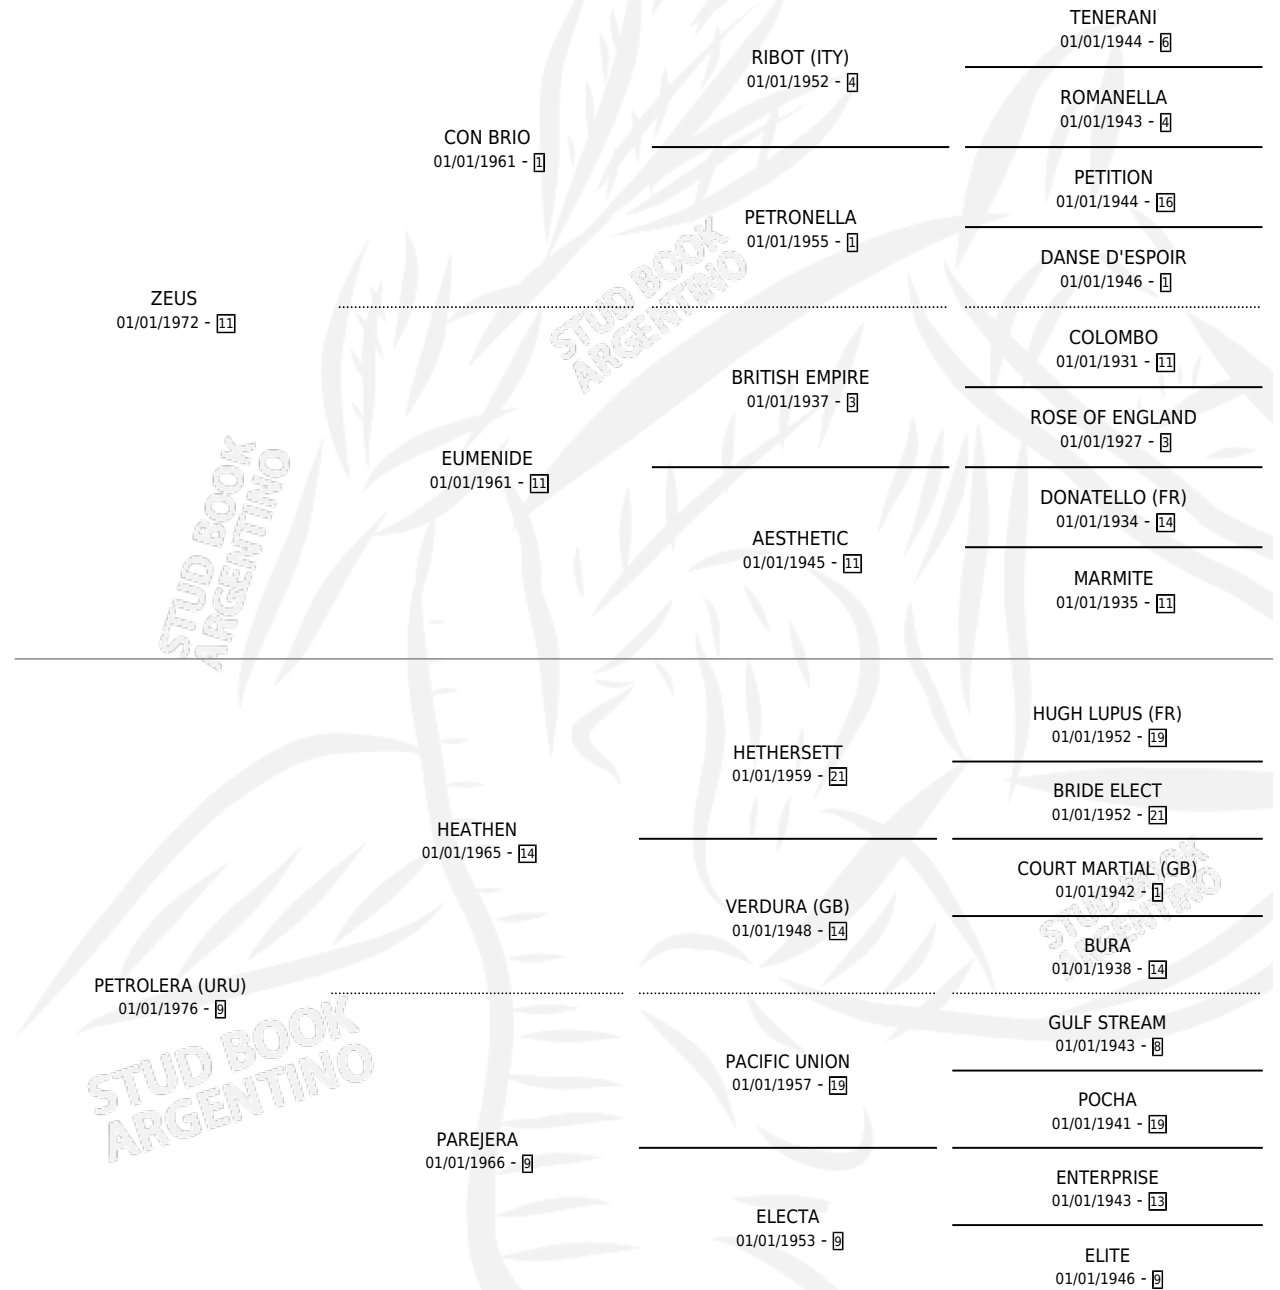

LA PETREL

por ZEUS y PETROLERA (URU) por HEATHEN

Argentina · Hembra · Alazan · SP · 20/10/1984
Familia 9 · Volumen 32

ESTADO

TIPIFICACIÓN SANGUÍNEA	X
TIPIFICACIÓN POR ADN	X
PASAPORTE	X
IDENTIFICACIÓN POR MICROCHIP	X
REPRODUCTOR	X

Lugar de nacimiento: Campo particular

Criador: Sin dato

PEDIGREE

LA PETREL

Datos oficiales del Stud Book Argentino

Documento generado el 04/05/2026

studbook.org.ar