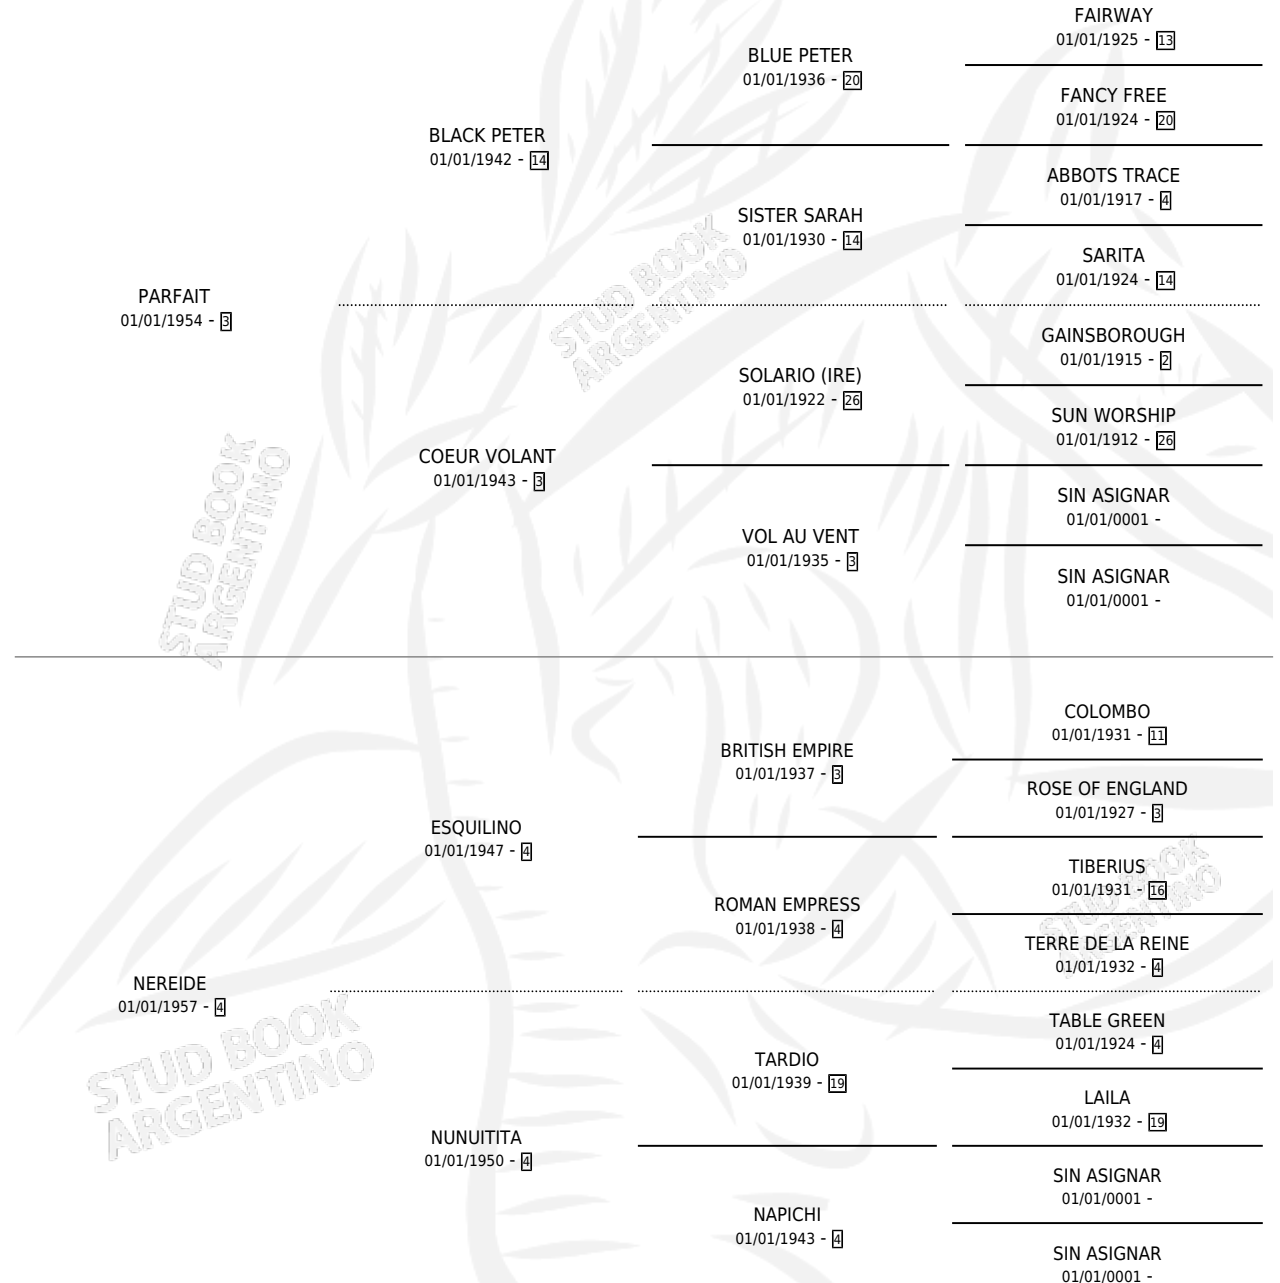

CAVIANA

por **PARFAIT** y **NEREIDE** por **ESQUILINO**

Argentina · Hembra · Tordillo · SP · 01/01/1968
Familia 4-c · Volumen 26

ESTADO

TIPIFICACIÓN SANGUÍNEA	X
TIPIFICACIÓN POR ADN	X
PASAPORTE	X
IDENTIFICACIÓN POR MICROCHIP	X
REPRODUCTOR	X

Lugar de nacimiento: Campo particular

Criador: Sin dato

~

HIJOS

	MACHOS	HEMBRAS
1 NACIERON	0	1

SIN ACTUACIONES

PEDIGREE

CAVIANA