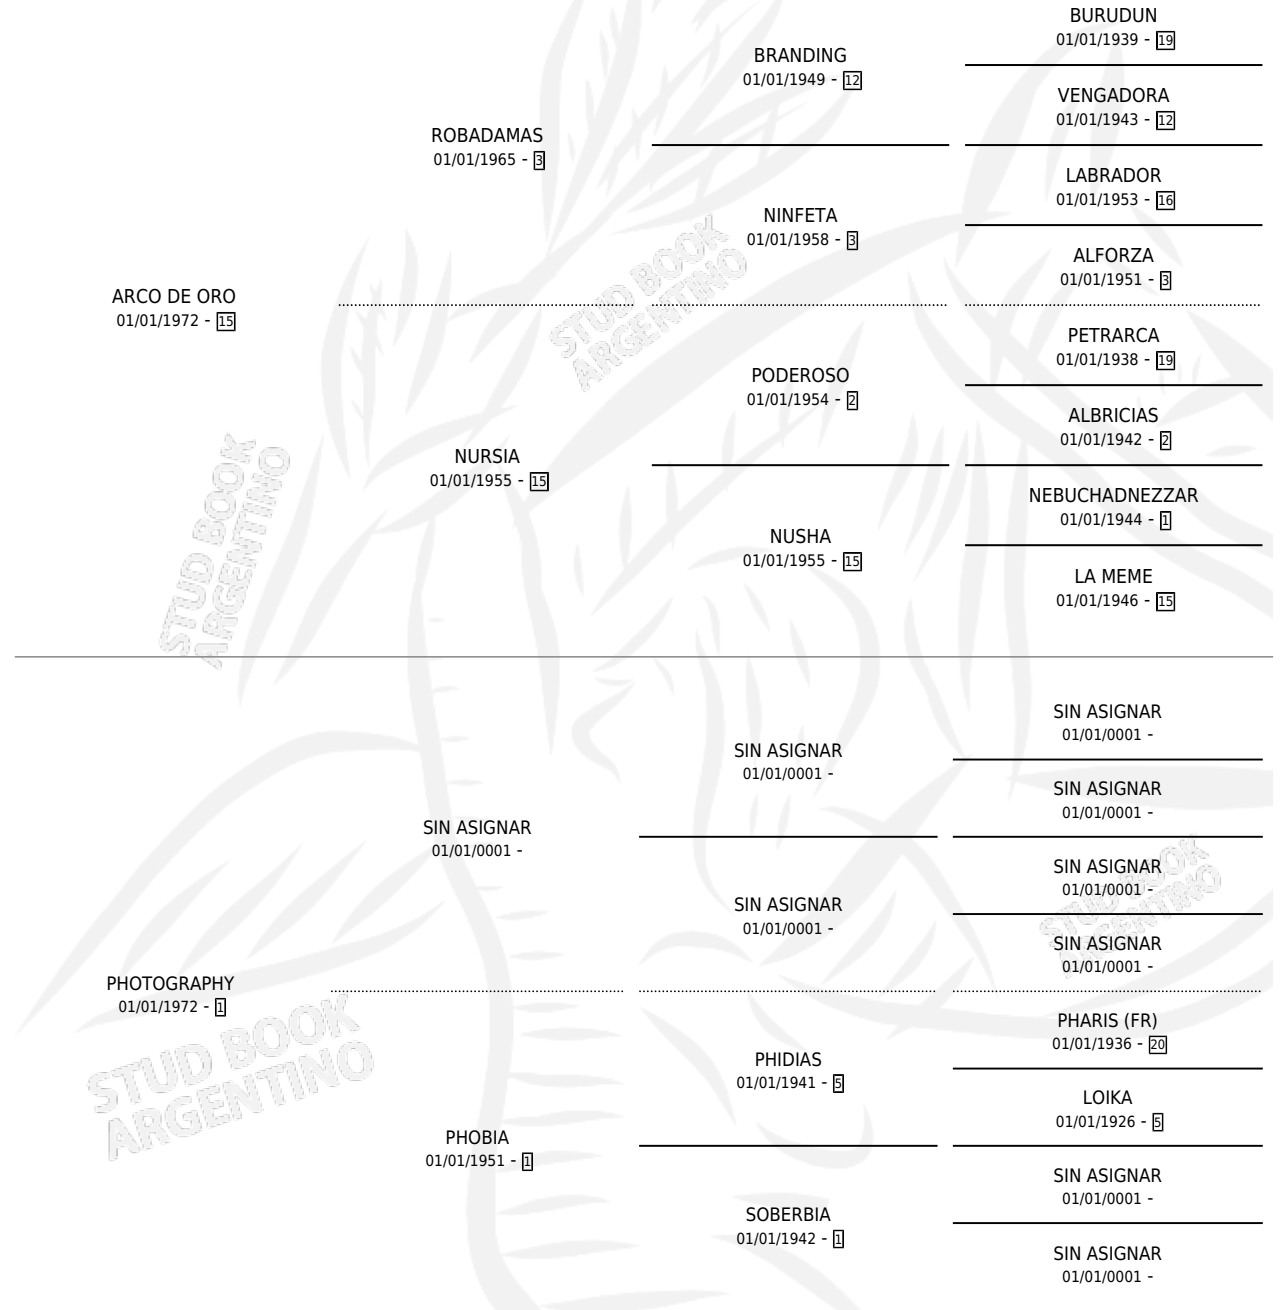

HEBRA DE ORO

por ARCO DE ORO y PHOTOGRAPHY por SIN ASIGNAR

Argentina · Hembra · Zaino · SP · 06/10/1984
Familia 1 · Volumen 32

ESTADO

TIPIFICACIÓN SANGUÍNEA	X
TIPIFICACIÓN POR ADN	X
PASAPORTE	X
IDENTIFICACIÓN POR MICROCHIP	X
REPRODUCTOR	X

Lugar de nacimiento: Campo particular

Criador: Sin dato

PEDIGREE

HEBRA DE ORO

Datos oficiales del Stud Book Argentino

Documento generado el 11/06/2026

studbook.org.ar