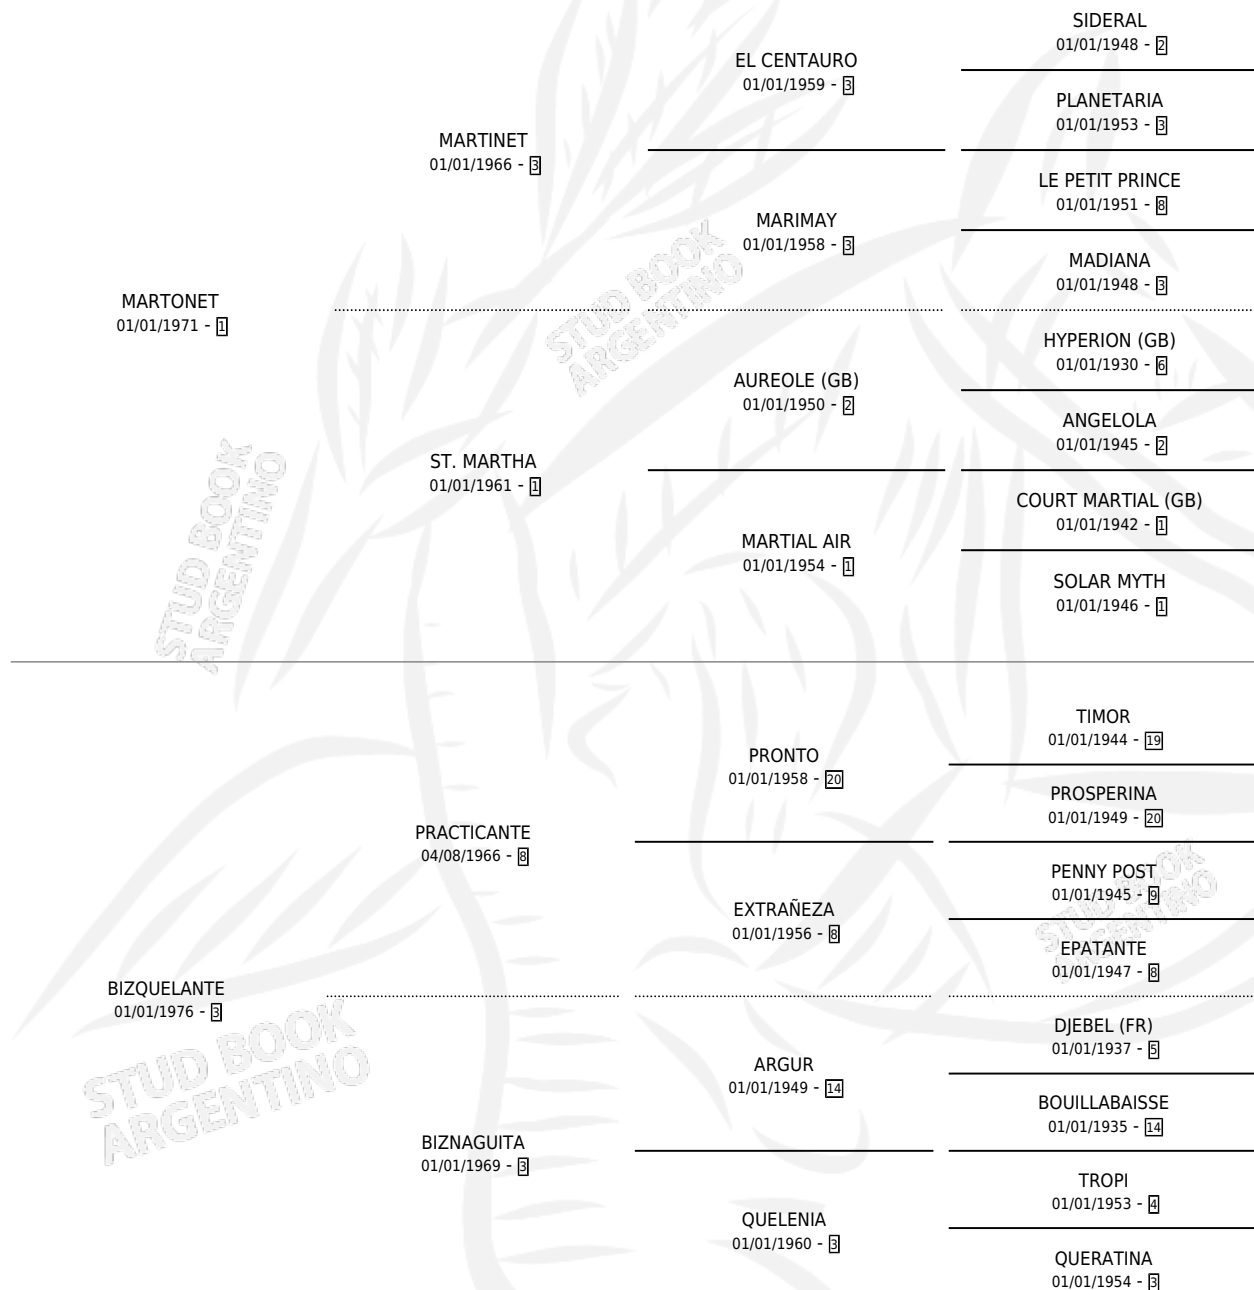

MARBIS

por MARTONET y BIZQUELANTE por PRACTICANTE

Argentina · Hembra · Alazan · SP · 20/10/1984
Familia 3 · Volumen 32

ESTADO

TIPIFICACIÓN SANGUÍNEA	X
TIPIFICACIÓN POR ADN	X
PASAPORTE	X
IDENTIFICACIÓN POR MICROCHIP	X
REPRODUCTOR	X

Lugar de nacimiento: Campo particular

Criador: Sin dato

PEDIGREE

MARBIS

Datos oficiales del Stud Book Argentino

Documento generado el 11/05/2026

studbook.org.ar