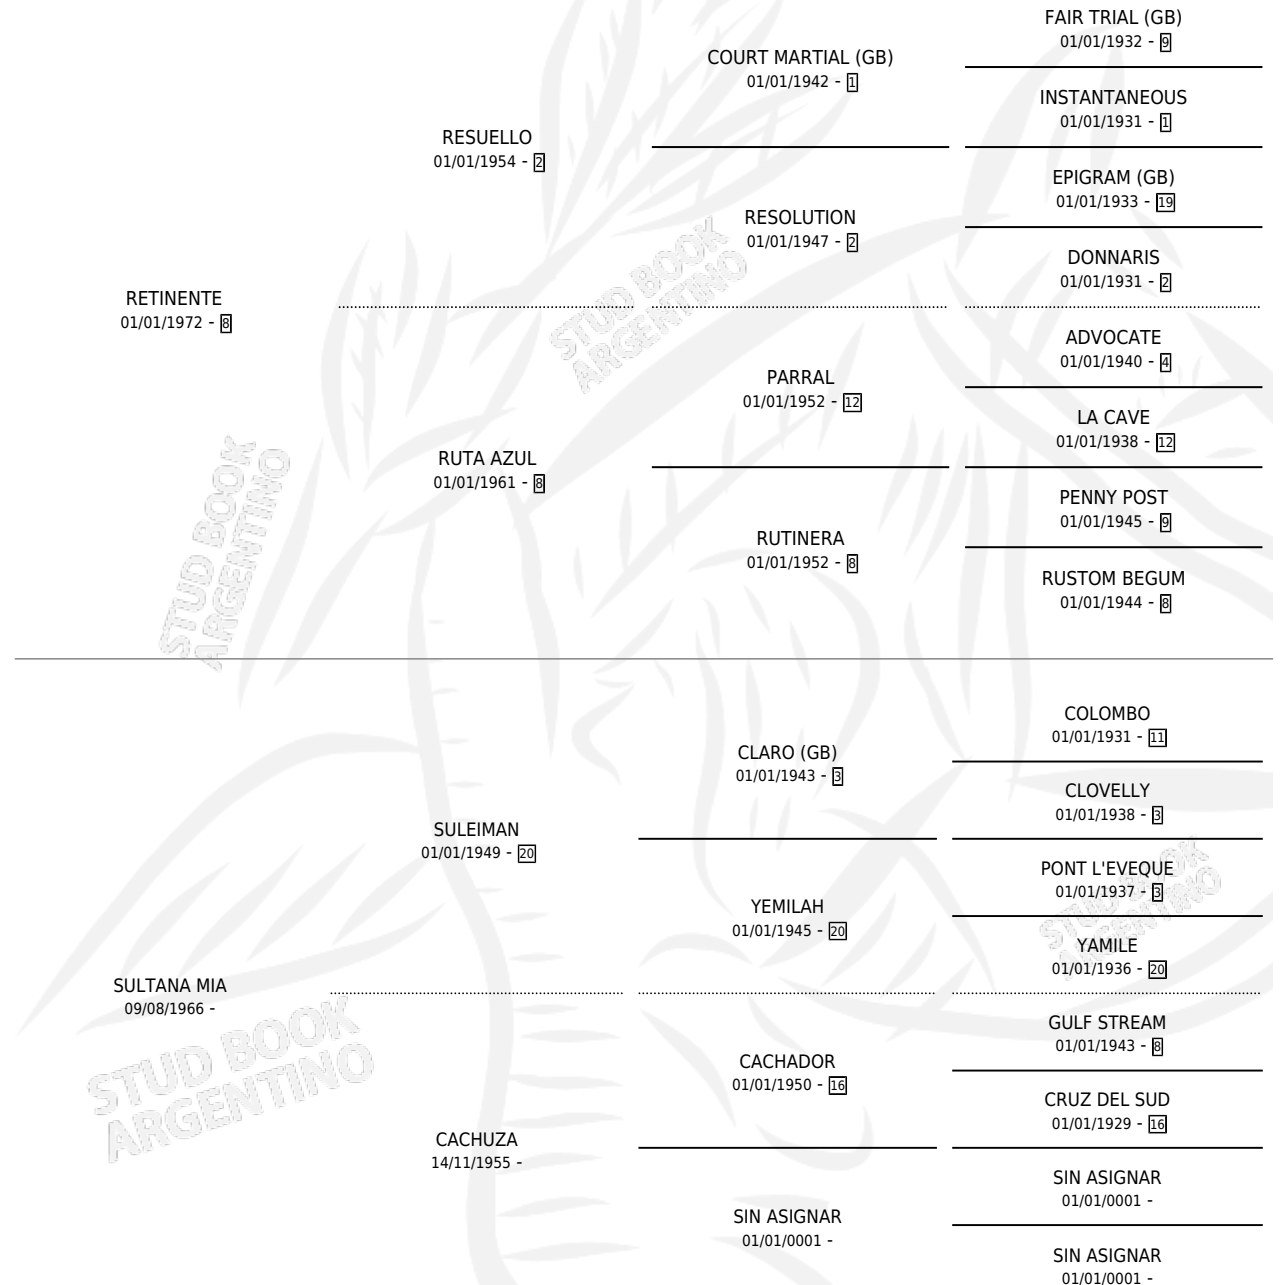

RESULTANA

por **RETINENTE** y **SULTANA MIA** por **SULEIMAN**

Argentina · Hembra · Zaino · SP · 23/09/1984
Familia · Volumen 32

ESTADO

TIPIFICACIÓN SANGUÍNEA	X
TIPIFICACIÓN POR ADN	X
PASAPORTE	X
IDENTIFICACIÓN POR MICROCHIP	X
REPRODUCTOR	X

Lugar de nacimiento: Campo particular

Criador: Sin dato

PEDIGREE

RESULTANA

Datos oficiales del Stud Book Argentino

Documento generado el 09/06/2026

studbook.org.ar