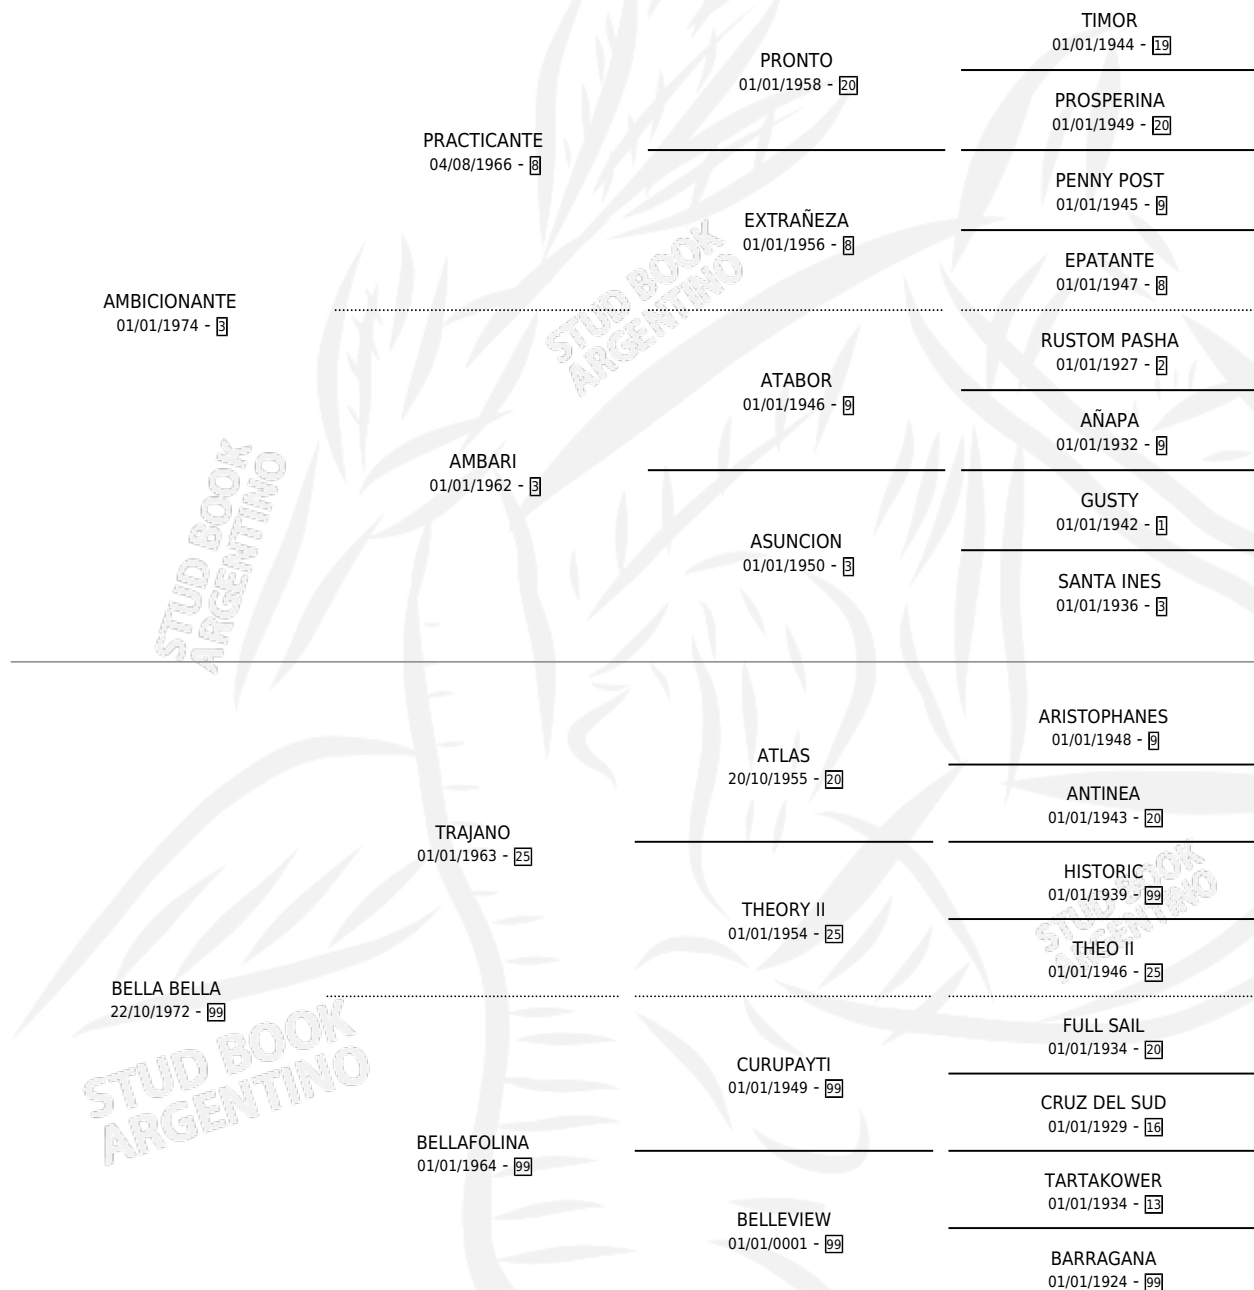

SICILIANO BELLO

por **AMBICIONANTE** y **BELLA BELLA** por **TRAJANO**

Argentina · Macho · Alazan · SP · 15/10/1984
Familia 99 · Volumen 32

ESTADO

TIPIFICACIÓN SANGUÍNEA	X
TIPIFICACIÓN POR ADN	X
PASAPORTE	X
IDENTIFICACIÓN POR MICROCHIP	X
REPRODUCTOR	X

Lugar de nacimiento: Campo particular

Criador: Sin dato

PEDIGREE

SICILIANO BELLO

Datos oficiales del Stud Book Argentino

Documento generado el 12/06/2026

studbook.org.ar