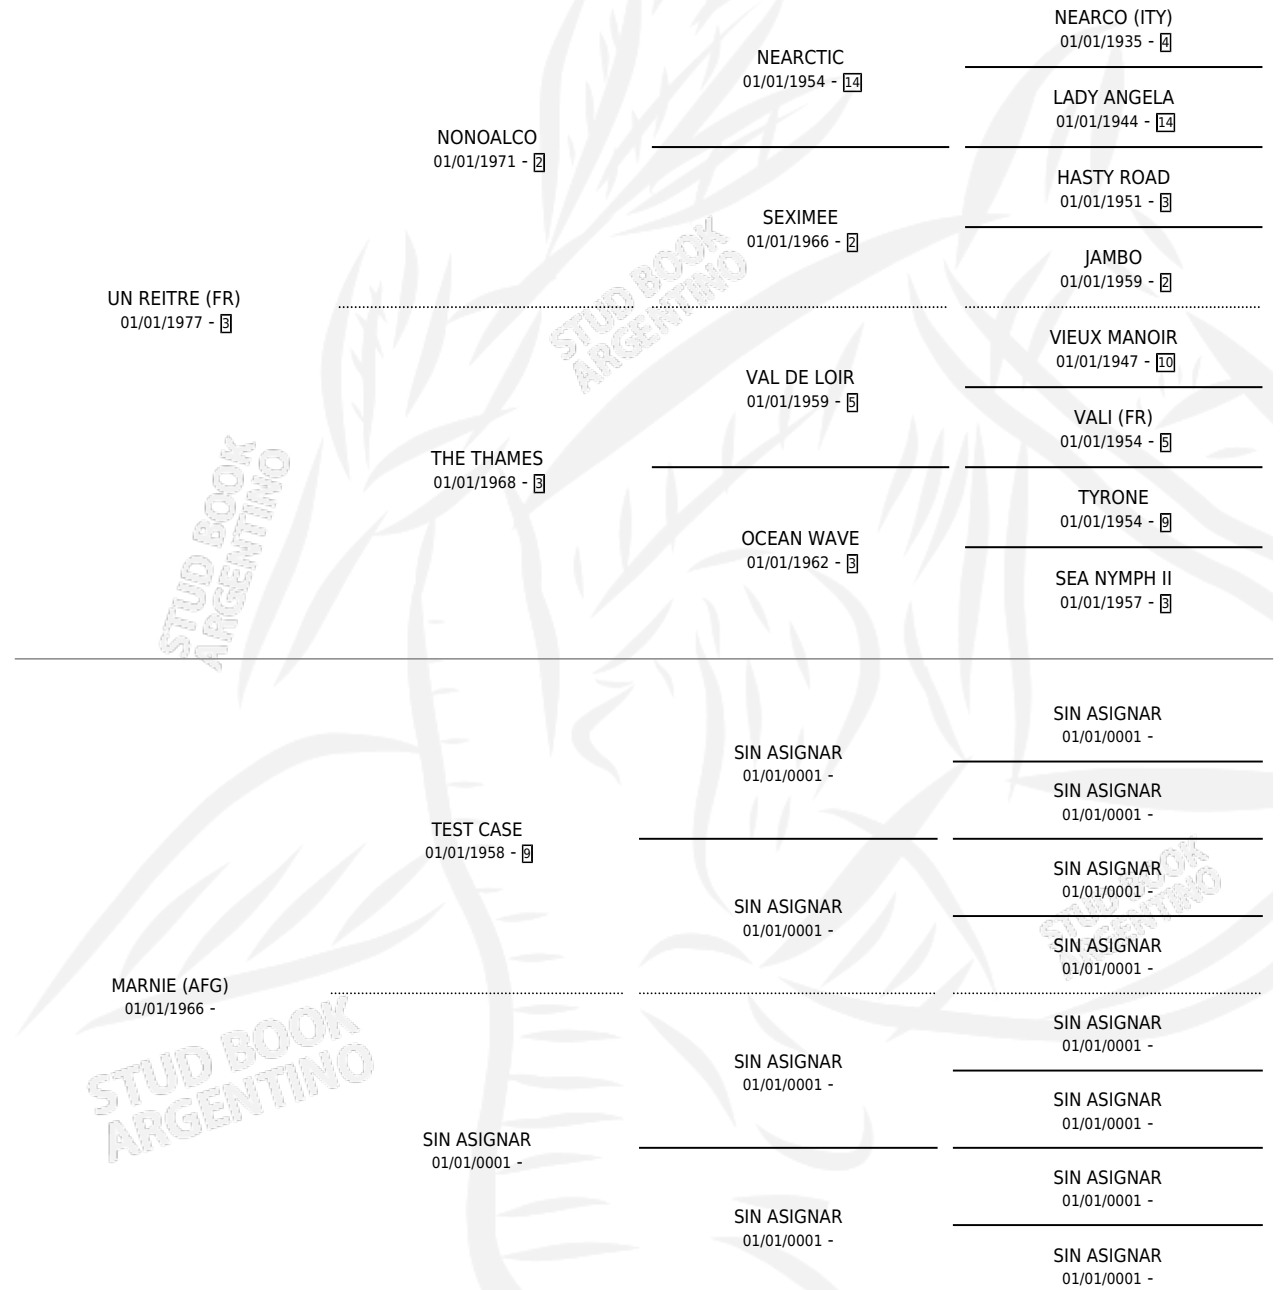

EL GRAN SEÑOR

por UN REITRE (FR) y MARNIE (AFG) por TEST CASE

Argentina · Macho · Alazan · SP · 14/09/1984
Familia · Volumen 32

ESTADO

TIPIFICACIÓN SANGUÍNEA	✓
TIPIFICACIÓN POR ADN	X
PASAPORTE	X
IDENTIFICACIÓN POR MICROCHIP	X
REPRODUCTOR	X

Lugar de nacimiento: Campo particular

Criador: La Borinqueña

PEDIGREE

CAMPAÑA

Solo carreras oficiales de Argentina

POR EDAD

EDAD	CC	1°	2°	3°	4°	5°	NP	CLC	CLG	CLCG1	CLGG1	IMPORTE	GANANCIA / CC
4 AÑOS	2	0	0	0	1	0	1	0	0	0	0	\$0	\$0
TOTALES	2	0	0	0	1	0	1	0	0	0	0	\$0	\$0
%		0.0%	0.0%	0.0%	50.0%	0.0%	50.0%	0.0%	0.0%	0.0%	0.0%		