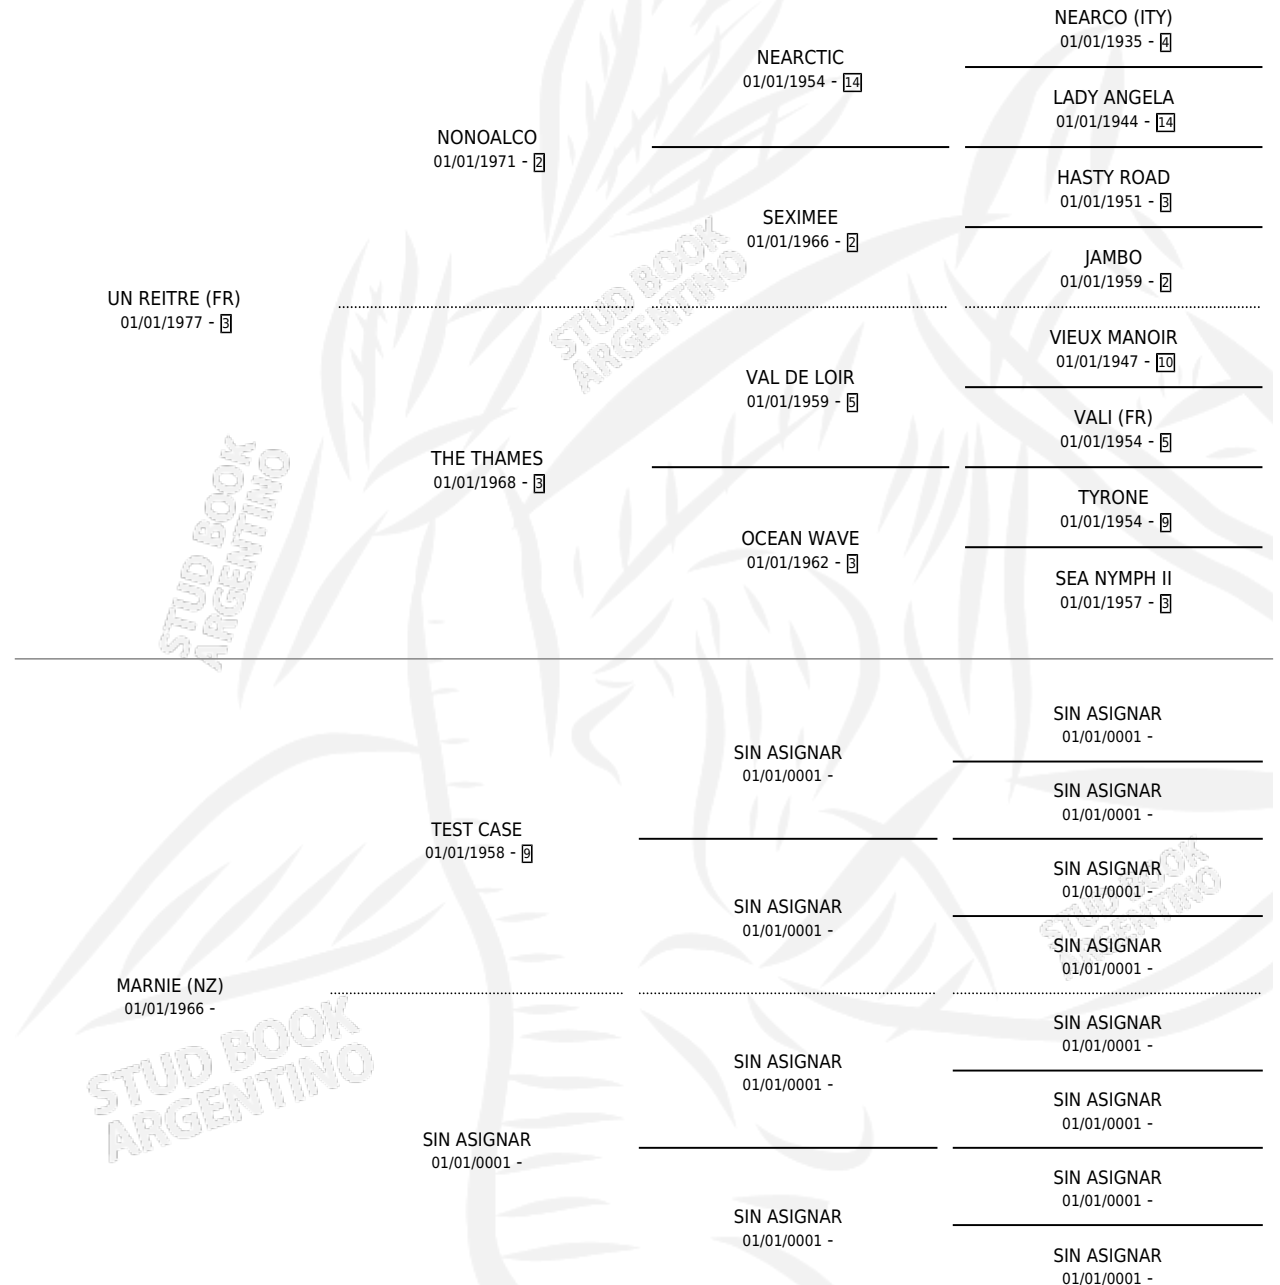

EL GRAN SEÑOR

por UN REITRE (FR) y MARNIE (NZ) por TEST CASE

Argentina · Macho · Alazan · SP · 14/09/1984
Familia · Volumen 32

ESTADO

TIPIFICACIÓN SANGUÍNEA	✓
TIPIFICACIÓN POR ADN	X
PASAPORTE	X
IDENTIFICACIÓN POR MICROCHIP	X
REPRODUCTOR	X

Lugar de nacimiento: Campo Particular

Criador: La Borinqueña

PEDIGREE