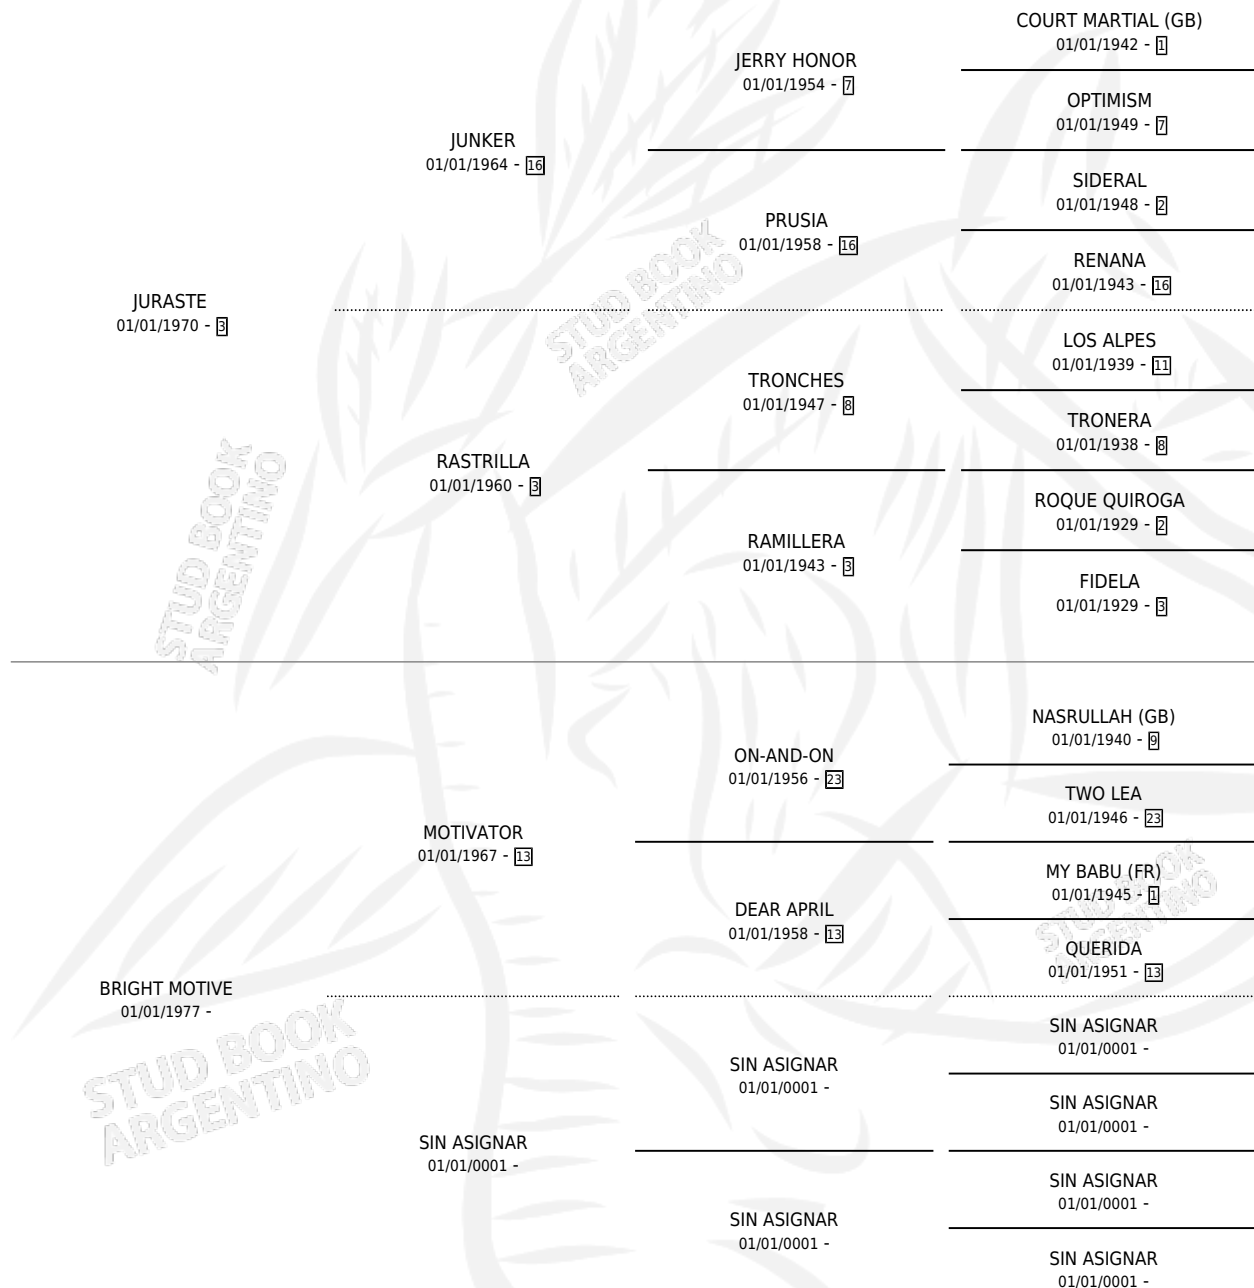

MUY PABLOASTE

por JURASTE y BRIGHT MOTIVE por MOTIVATOR

Argentina · Macho · Alazan · SP · 20/09/1984
Familia · Volumen 32

ESTADO

TIPIFICACIÓN SANGUÍNEA	X
TIPIFICACIÓN POR ADN	X
PASAPORTE	X
IDENTIFICACIÓN POR MICROCHIP	X
REPRODUCTOR	X

Lugar de nacimiento: Campo particular

Criador: Sin dato

PEDIGREE