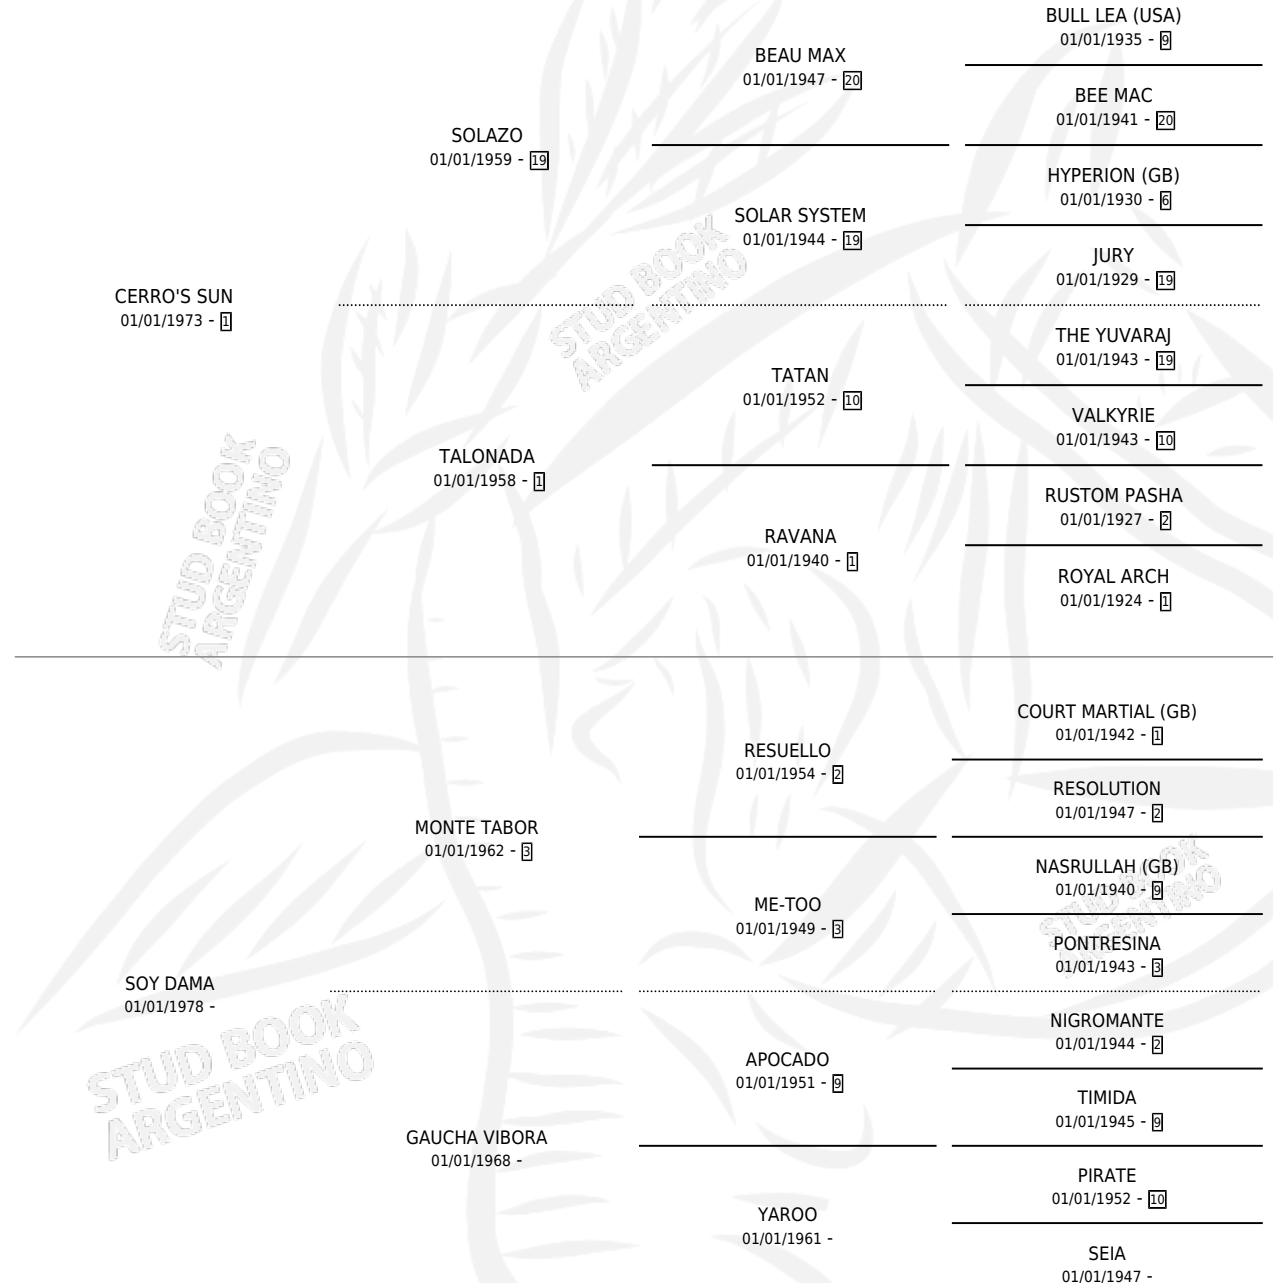

SOY CHICA

por CERRO'S SUN y SOY DAMA por MONTE TABOR

Argentina · Hembra · Zaino · SP · 14/09/1984
Familia · Volumen 32

ESTADO

TIPIFICACIÓN SANGUÍNEA	X
TIPIFICACIÓN POR ADN	X
PASAPORTE	X
IDENTIFICACIÓN POR MICROCHIP	X
REPRODUCTOR	✓

Lugar de nacimiento: Campo particular

Criador: Sin dato

PEDIGREE

S

mientos 0 / Efectividad 0.00%

PADRILLO

PRODUCTO

CRIADOR

1ER SERVICIO

ÚLTIMO SERVICIO

FRESH SUN

∅

24/12/1988

30/12/1988

SOY CHICA

Datos oficiales del Stud Book Argentino