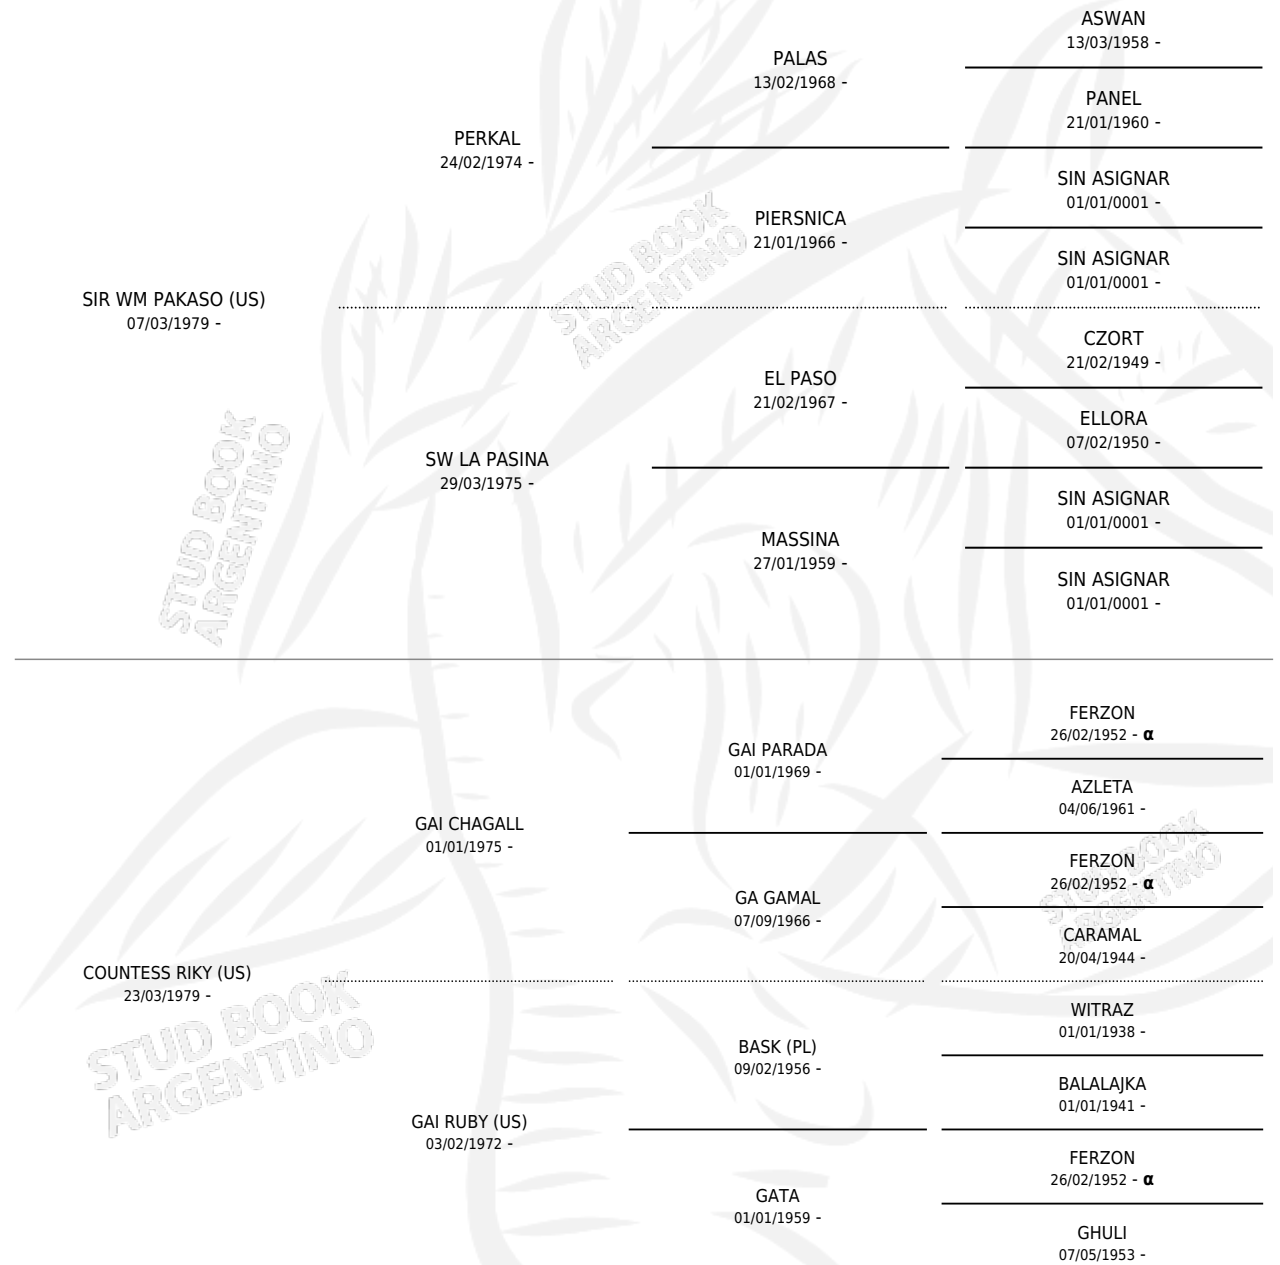

RIKASO

por SIR WM PAKASO (US) y COUNTESS RIKY (US) por
GAI CHAGALL

Argentina · Macho · Zaino · AP · 10/10/1984
Familia · Volumen 32

ESTADO

TIPIFICACIÓN SANGUÍNEA	X
TIPIFICACIÓN POR ADN	X
PASAPORTE	X
IDENTIFICACIÓN POR MICROCHIP	X
REPRODUCTOR	X

Lugar de nacimiento: Campo particular
Criador: El Atalaya

PEDIGREE

INBREEDING : α

CAMPAÑA

Solo carreras oficiales de Argentina

POR EDAD

EDAD	CC	1°	2°	3°	4°	5°	NP	CLC	CLG	CLCG1	CLGG1	IMPORTE	GANANCIA / CC
5 AÑOS	3	0	0	0	0	0	3	3	0	0	0	\$0	\$0
TOTALES	3	0	0	0	0	0	3	3	0	0	0	\$0	\$0
%		0.0%	0.0%	0.0%	0.0%	0.0%	100%	100%	0.0%	0.0%	0.0%		