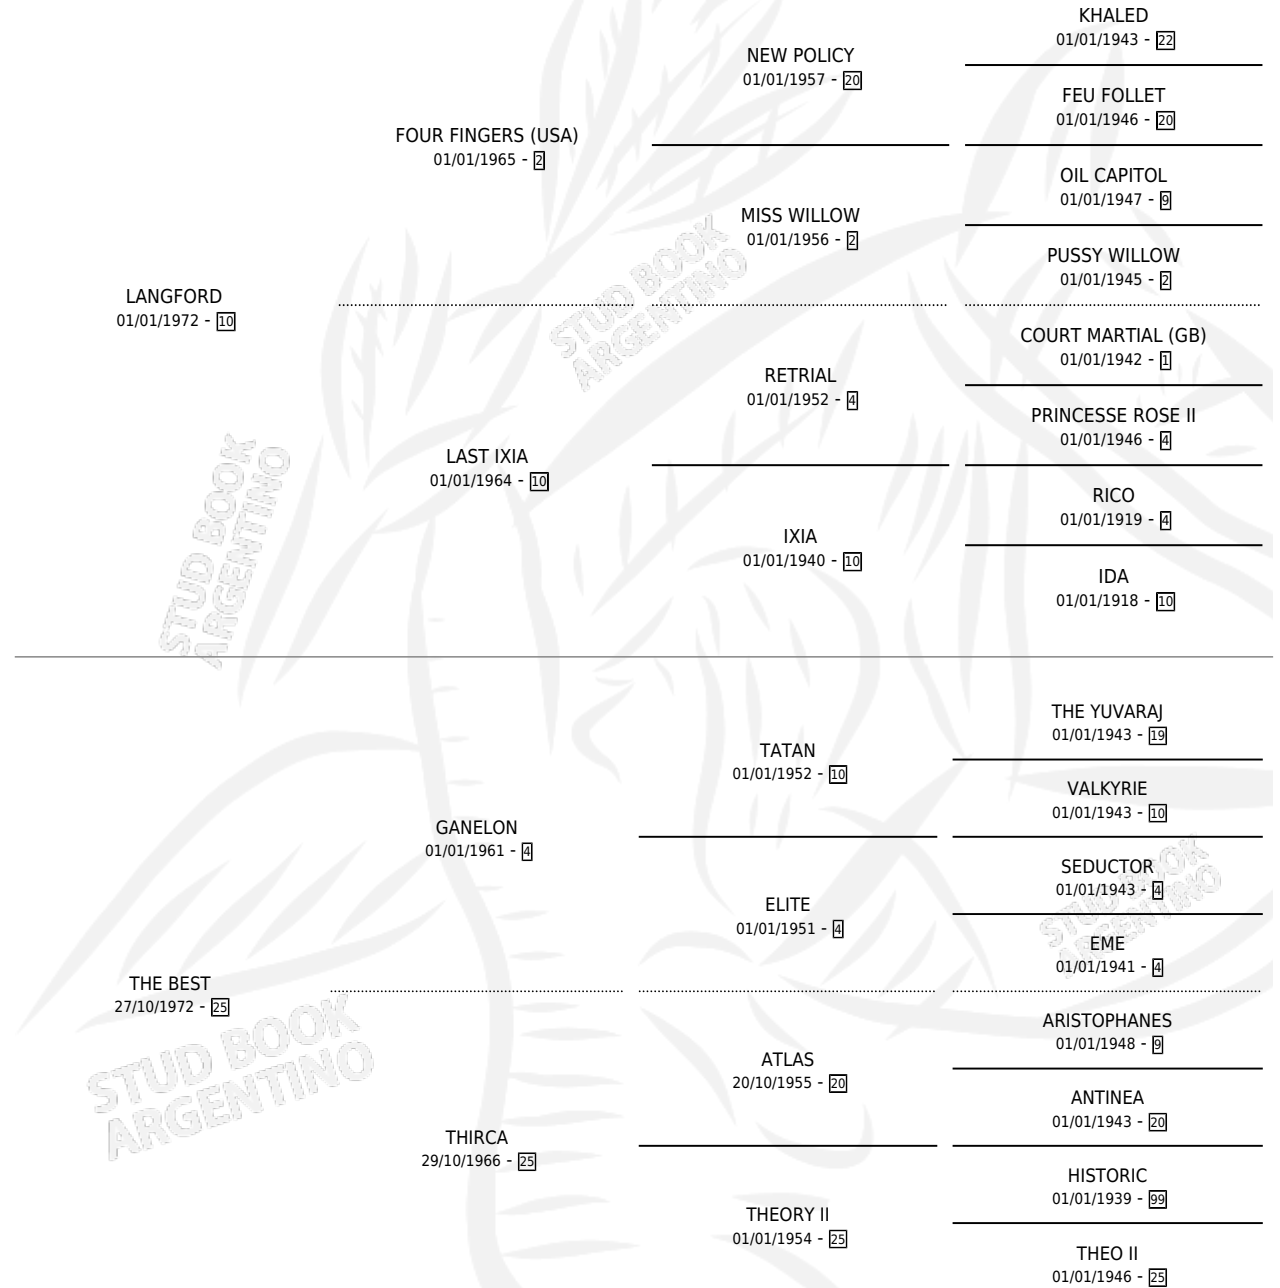

MATRERO

por LANGFORD y THE BEST por GANELON

Argentina · Macho · Zaino · SP · 21/10/1984
Familia 25 · Volumen 32

ESTADO

TIPIFICACIÓN SANGUÍNEA	X
TIPIFICACIÓN POR ADN	X
PASAPORTE	X
IDENTIFICACIÓN POR MICROCHIP	X
REPRODUCTOR	X

Lugar de nacimiento: Campo particular

Criador: Sin dato

PEDIGREE

CAMPAÑA

Solo carreras oficiales de Argentina

POR EDAD

EDAD	CC	1°	2°	3°	4°	5°	NP	CLC	CLG	CLCG1	CLGG1	IMPORTE	GANANCIA / CC
4 AÑOS	3	2	0	0	0	0	1	0	0	0	0	\$0	\$0
TOTALES	3	2	0	0	0	0	1	0	0	0	0	\$0	\$0
%		66.7%	0.0%	0.0%	0.0%	0.0%	33.3%	0.0%	0.0%	0.0%	0.0%		