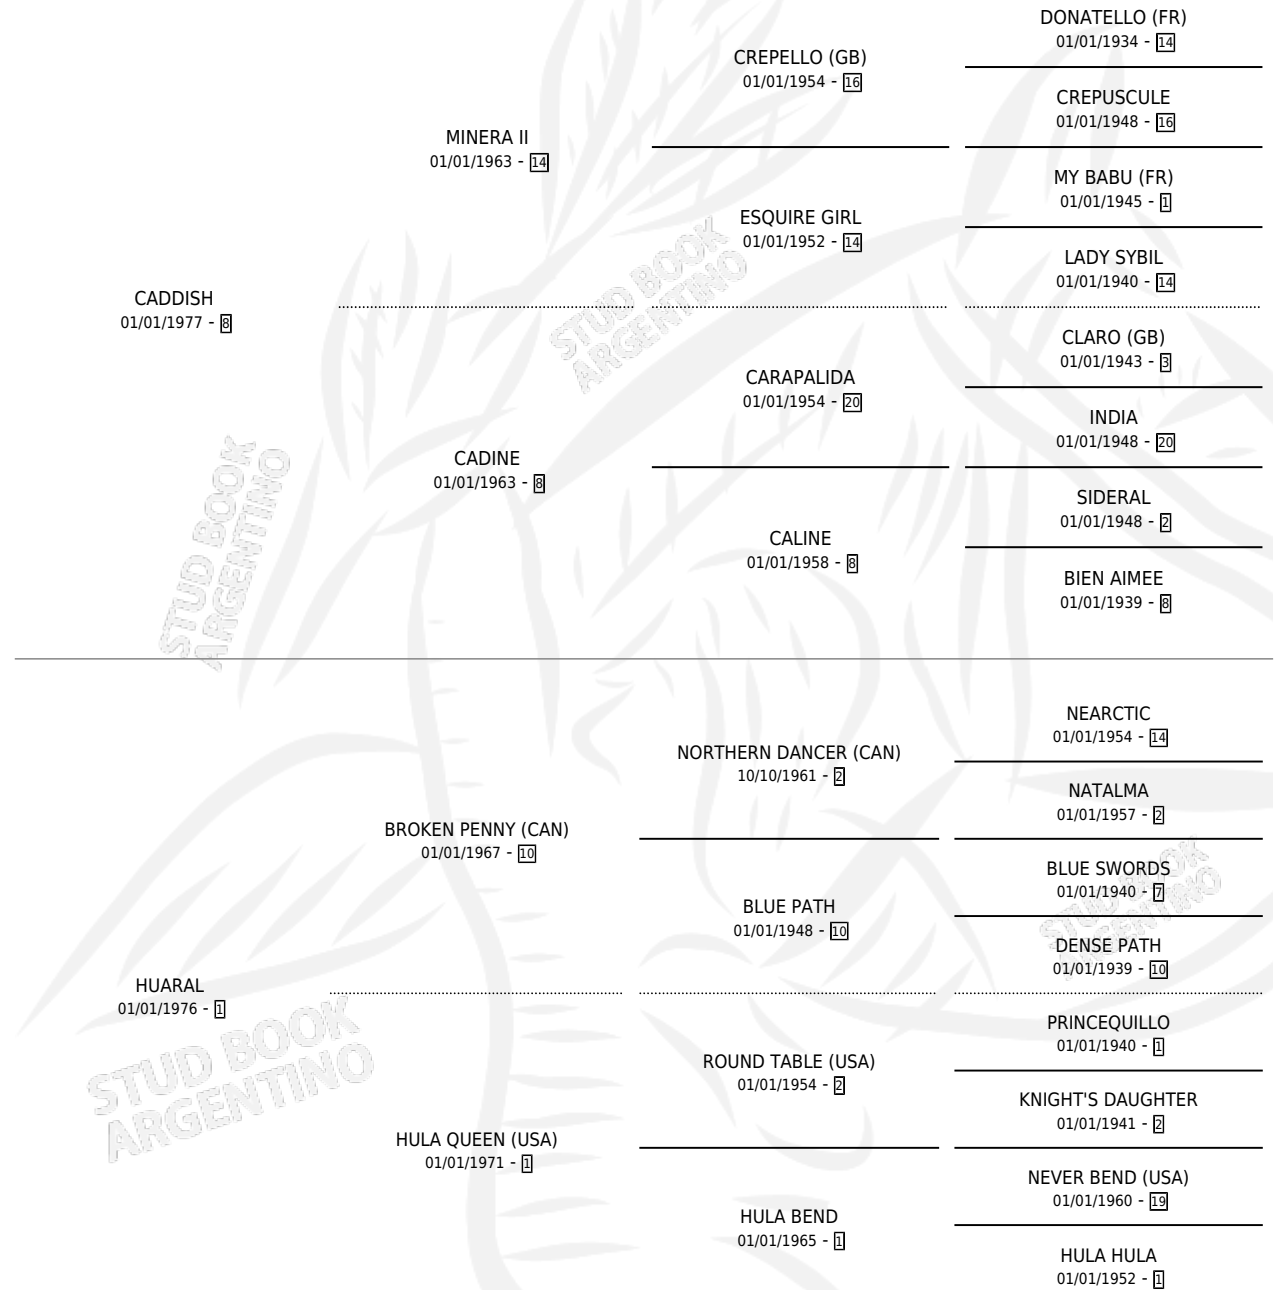

PEDREÑAL

por CADDISH y HUARAL por BROKEN PENNY (CAN)

Argentina · Macho · Zaino · SP · 21/09/1984
Familia 1-x · Volumen 32

ESTADO

TIPIFICACIÓN SANGUÍNEA	X
TIPIFICACIÓN POR ADN	X
PASAPORTE	X
IDENTIFICACIÓN POR MICROCHIP	X
REPRODUCTOR	X

Lugar de nacimiento: Campo particular

Criador: Duarte Leonel Ramon

PEDIGREE

PEDREÑAL

Datos oficiales del Stud Book Argentino

Documento generado el 04/05/2026

studbook.org.ar