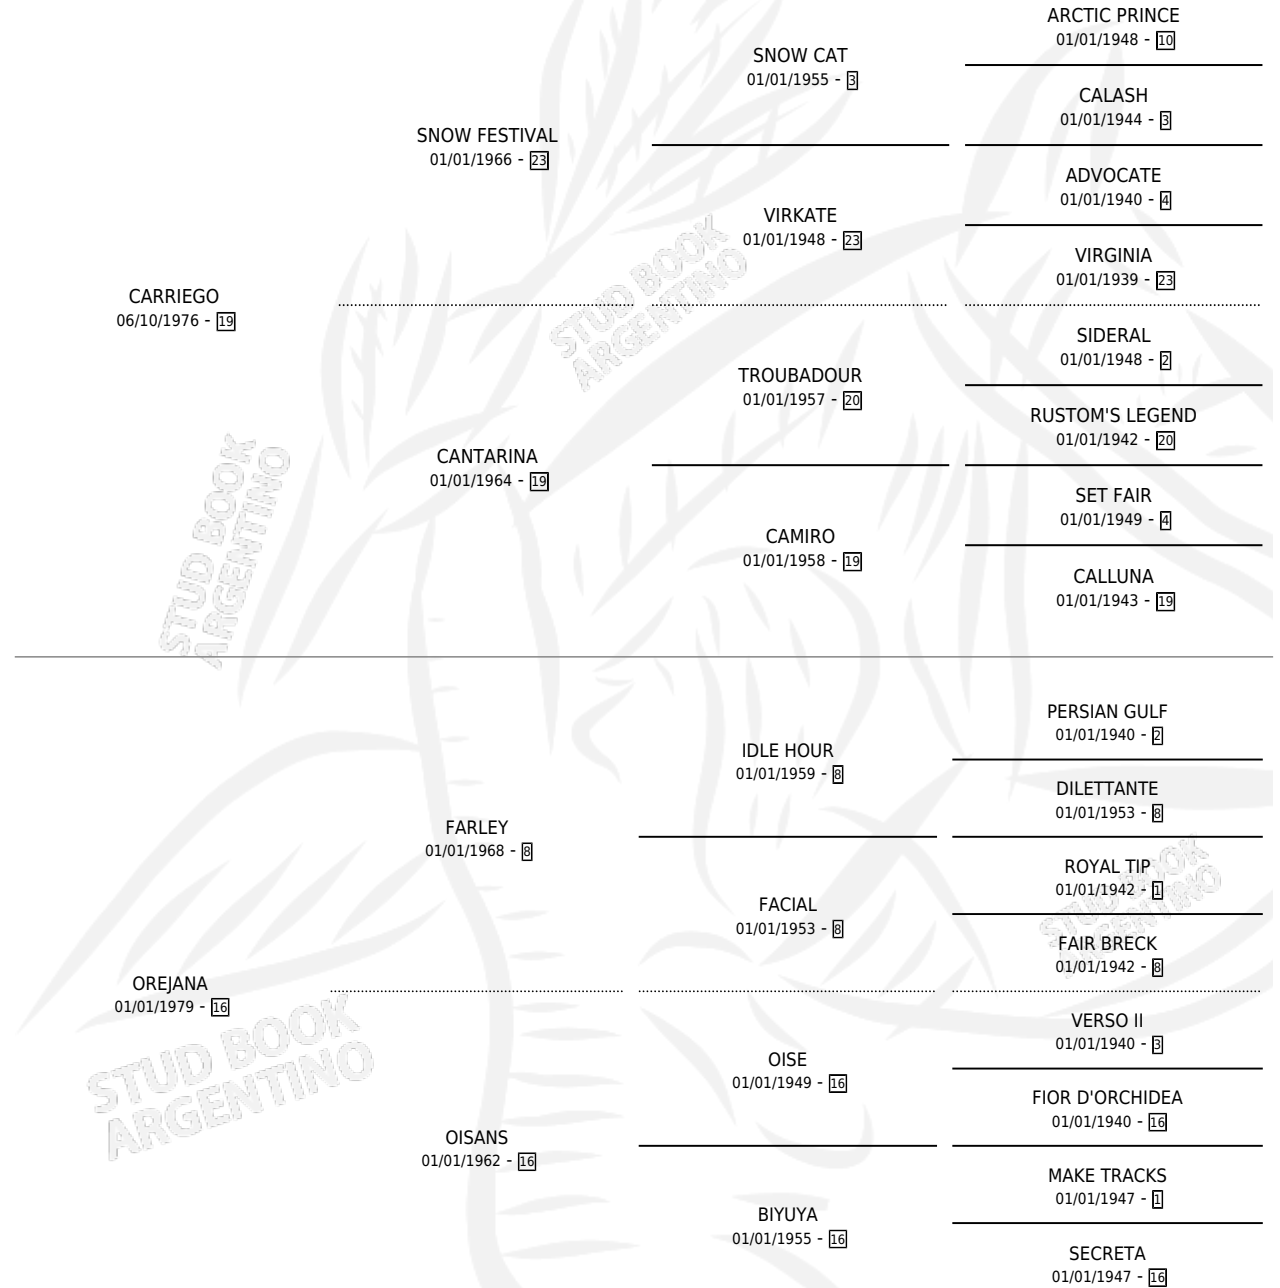

ORENSANO

por CARRIEGO y OREJANA por FARLEY

Argentina · Macho · Alazan Tostado · SP · 09/10/1984
Familia 16-e · Volumen 32

ESTADO

TIPIFICACIÓN SANGUÍNEA	X
TIPIFICACIÓN POR ADN	X
PASAPORTE	X
IDENTIFICACIÓN POR MICROCHIP	X
REPRODUCTOR	X

Lugar de nacimiento: El Tala

Criador: Sin dato

PEDIGREE

ORENSANO

Datos oficiales del Stud Book Argentino

Documento generado el 06/05/2026

studbook.org.ar