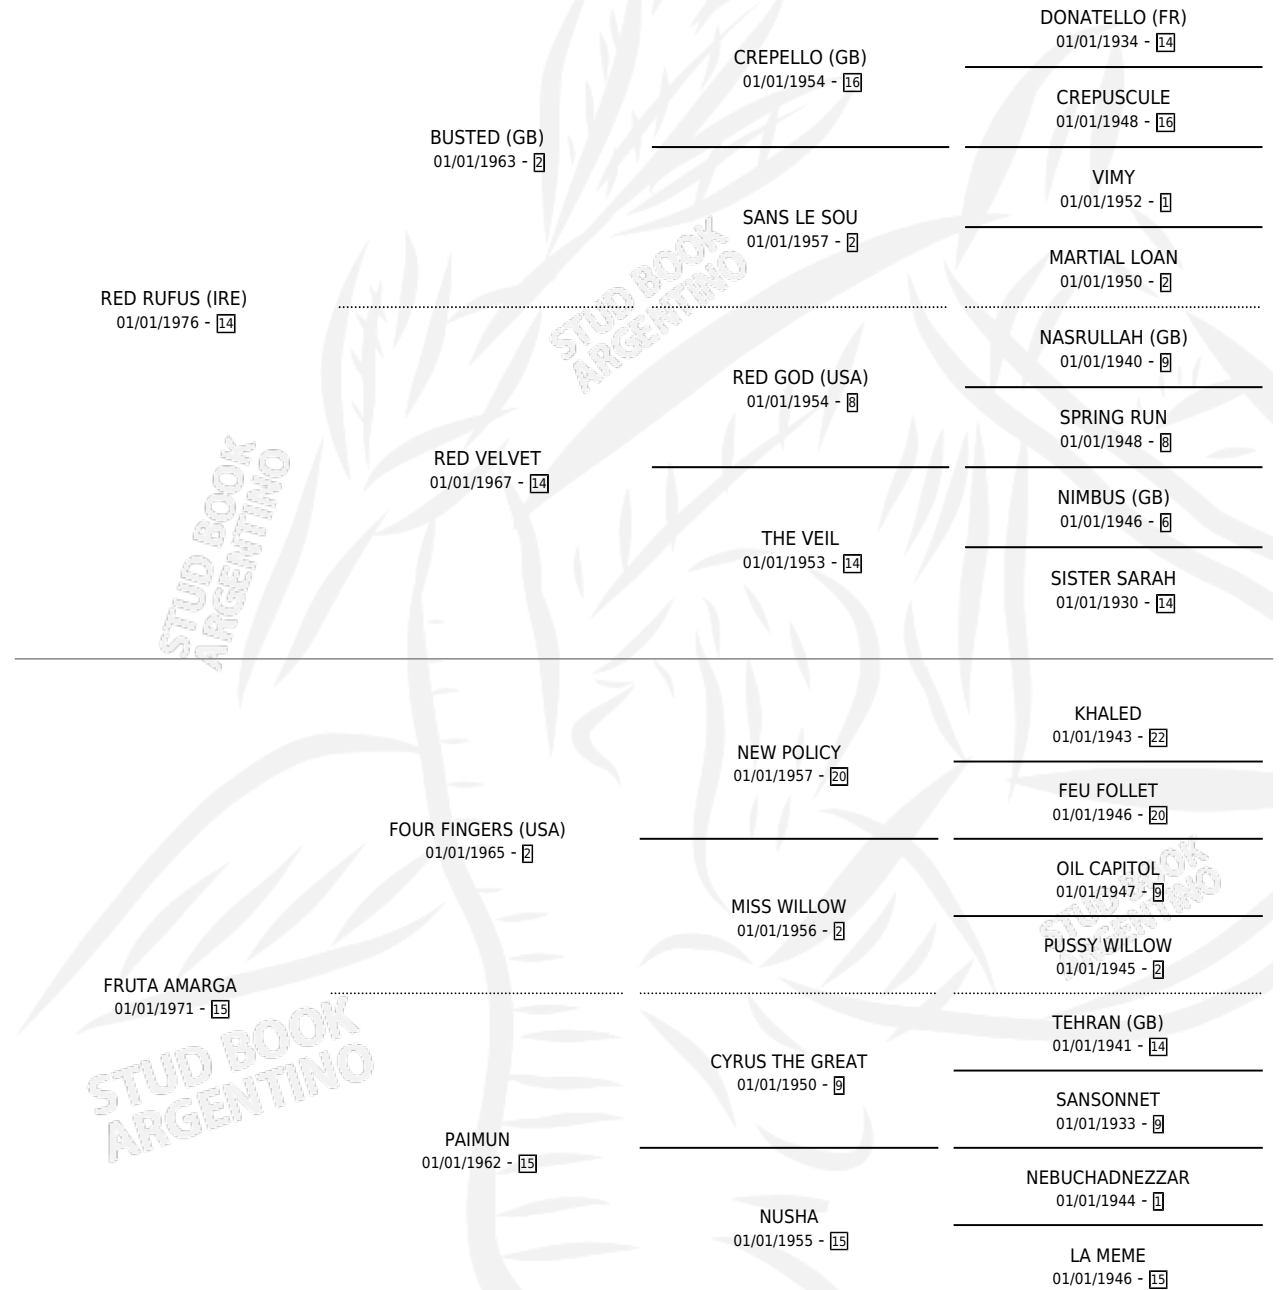

FUERTEZUELO

por RED RUFUS (IRE) y FRUTA AMARGA por FOUR FINGERS (USA)

Argentina · Macho · Zaino · SP · 05/10/1984
Familia 15-d · Volumen 32

ESTADO

TIPIFICACIÓN SANGUÍNEA	X
TIPIFICACIÓN POR ADN	X
PASAPORTE	X
IDENTIFICACIÓN POR MICROCHIP	X
REPRODUCTOR	X

Lugar de nacimiento: Campo particular
Criador: Sin dato

PEDIGREE