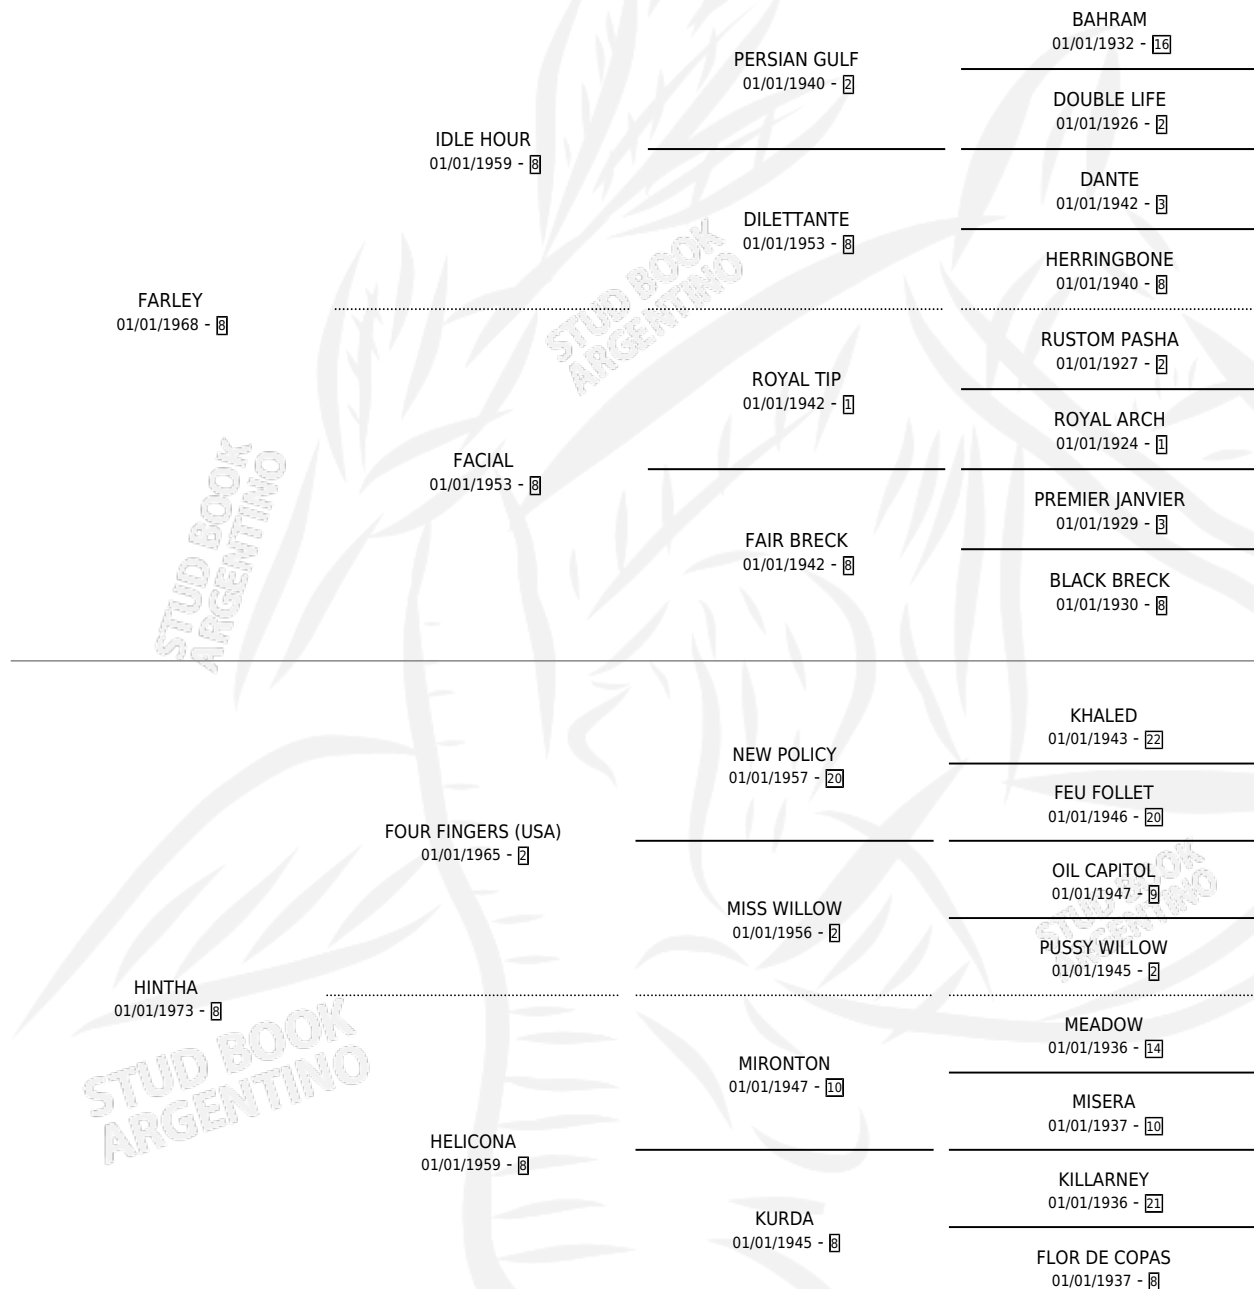

HIBERNICA

por FARLEY y HINTHA por FOUR FINGERS (USA)

Argentina · Hembra · Zaino · SP · 12/10/1984
Familia 8-j · Volumen 32

ESTADO

TIPIFICACIÓN SANGUÍNEA	✓
TIPIFICACIÓN POR ADN	X
PASAPORTE	X
IDENTIFICACIÓN POR MICROCHIP	X
REPRODUCTOR	✓

Lugar de nacimiento: Campo particular

Criador: Sin dato

~

HIJOS

	MACHOS	HEMBRAS
9 NACIERON	3	6
8 CORRIERON	3	5
8 GANARON	3	5
0 GANADORES CL	0 GANADORES GR	0 GANADORES G1

PEDIGREE

S

cimientos 9 / Efectividad 56.25%

PADRILLO	PRODUCTO	CRIADOR	1ER SERVICIO	ÚLTIMO SERVICIO
THE WATCHER (USA)	Ø		28/09/2002	20/11/2002
HIBERNICA	Ø		03/10/2001	24/11/2001
EL SEMBRADOR	Ø		07/10/2000	26/10/2000
EL SEMBRADOR	Ø		08/09/1999	01/12/1999
EL SEMBRADOR	LA HIERBA (H A, 31/08/1999)	EL TALA	23/09/1998	23/09/1998
PORTOFERRAIO	HACAN (M A, 15/09/1998)	EL TALA	02/10/1997	02/10/1997
PORTOFERRAIO	HEZ (H ZN, 25/09/1997)	EL TALA	27/08/1996	04/10/1996
TIMELESS ANSWER (USA)	HANNON (M ZN, 07/08/1996)	EL TALA	30/08/1995	30/08/1995
TIMELESS ANSWER (USA)	Ø		16/09/1994	20/11/1994
TIMELESS ANSWER (USA)	HIGUEY (H A, 01/09/1994)	EL TALA	08/09/1993	08/09/1993
PRAISING (USA)	Ø		09/10/1992	05/12/1992
PRAISING (USA)	Ø		26/10/1991	04/12/1991
FARMER	HIBRIDA (H AT, 17/10/1991)	EL TALA	23/10/1990	12/11/1990
OCTANTE	HIGEA (H ZD, 14/10/1990)	EL TALA	25/10/1989	19/11/1989
FAR	HIJUELA (H A, 16/10/1989)	EL TALA	15/11/1988	17/11/1988
PRAISING (USA)	HERMITAÑO (M A, 13/09/1988)	SIN DATO	30/09/1987	30/09/1987