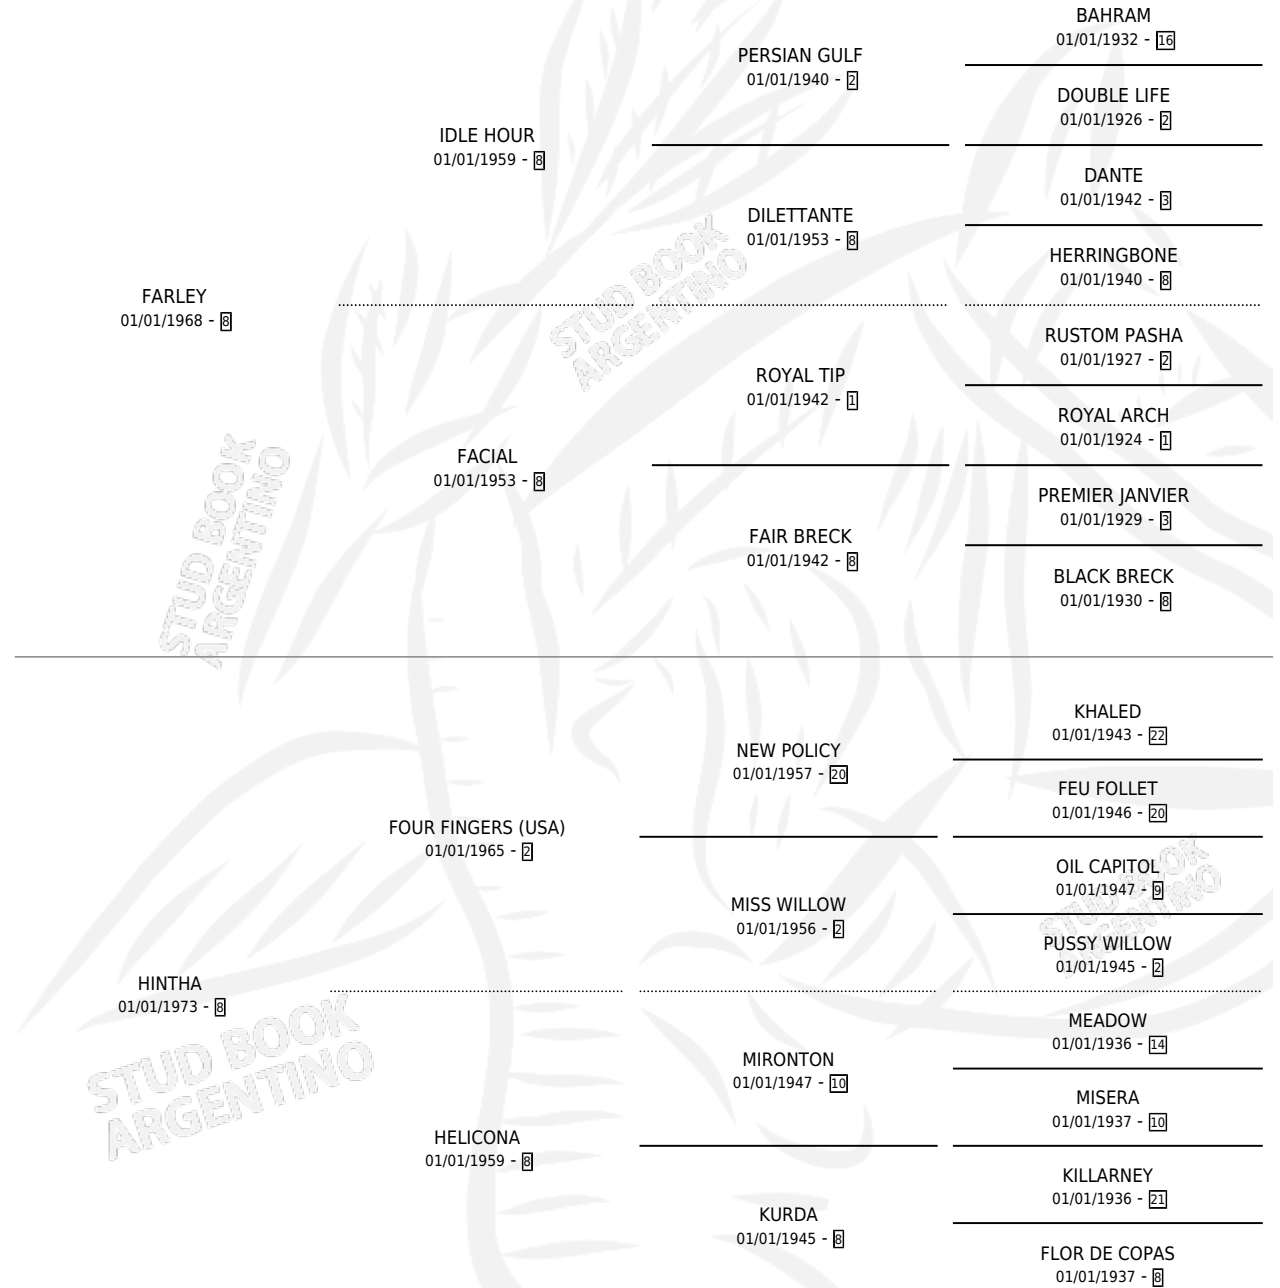

HIBERNICA

por FARLEY y HINTHA por FOUR FINGERS (USA)

Argentina · Hembra · Zaino · SP · 12/10/1984
Familia 8-j · Volumen 32

ESTADO

TIPIFICACIÓN SANGUÍNEA	✓
TIPIFICACIÓN POR ADN	X
PASAPORTE	X
IDENTIFICACIÓN POR MICROCHIP	X
REPRODUCTOR	✓

Lugar de nacimiento: Campo particular

Criador: Sin dato

~

HIJOS

	MACHOS	HEMBRAS
9 NACIERON	3	6
8 CORRIERON	3	5
8 GANARON	3	5
0 GANADORES CL	0 GANADORES GR	0 GANADORES G1

PEDIGREE

S

cimientos 9 / Efectividad 56.25%

PADRILLO	PRODUCTO	CRIADOR	1ER SERVICIO	ÚLTIMO SERVICIO
THE WATCHER (USA)	∅		28/09/2002	20/11/2002
HIBERNICA	∅		03/10/2001	24/11/2001
EL SEMBRADOR	∅		07/10/2000	26/10/2000
EL SEMBRADOR	∅		08/09/1999	01/12/1999
EL SEMBRADOR	LA HIERBA (H A, 31/08/1999)	EL TALA	23/09/1998	23/09/1998
PORTOFERRAIO	HACAN (M A, 15/09/1998)	EL TALA	02/10/1997	02/10/1997
PORTOFERRAIO	HEZ (H ZN, 25/09/1997)	EL TALA	27/08/1996	04/10/1996
TIMELESS ANSWER (USA)	HANNON (M ZN, 07/08/1996)	EL TALA	30/08/1995	30/08/1995
TIMELESS ANSWER (USA)	∅		16/09/1994	20/11/1994
TIMELESS ANSWER (USA)	HIGUEY (H A, 01/09/1994)	EL TALA	08/09/1993	08/09/1993
PRAISING (USA)	∅		09/10/1992	05/12/1992
PRAISING (USA)	∅		26/10/1991	04/12/1991
FARMER	HIBRIDA (H AT, 17/10/1991)	EL TALA	23/10/1990	12/11/1990
OCTANTE	HIGEA (H ZD, 14/10/1990)	EL TALA	25/10/1989	19/11/1989
FAR	HIJUELA (H A, 16/10/1989)	EL TALA	15/11/1988	17/11/1988
PRAISING (USA)	HERMITAÑO (M A, 13/09/1988)	SIN DATO	30/09/1987	30/09/1987