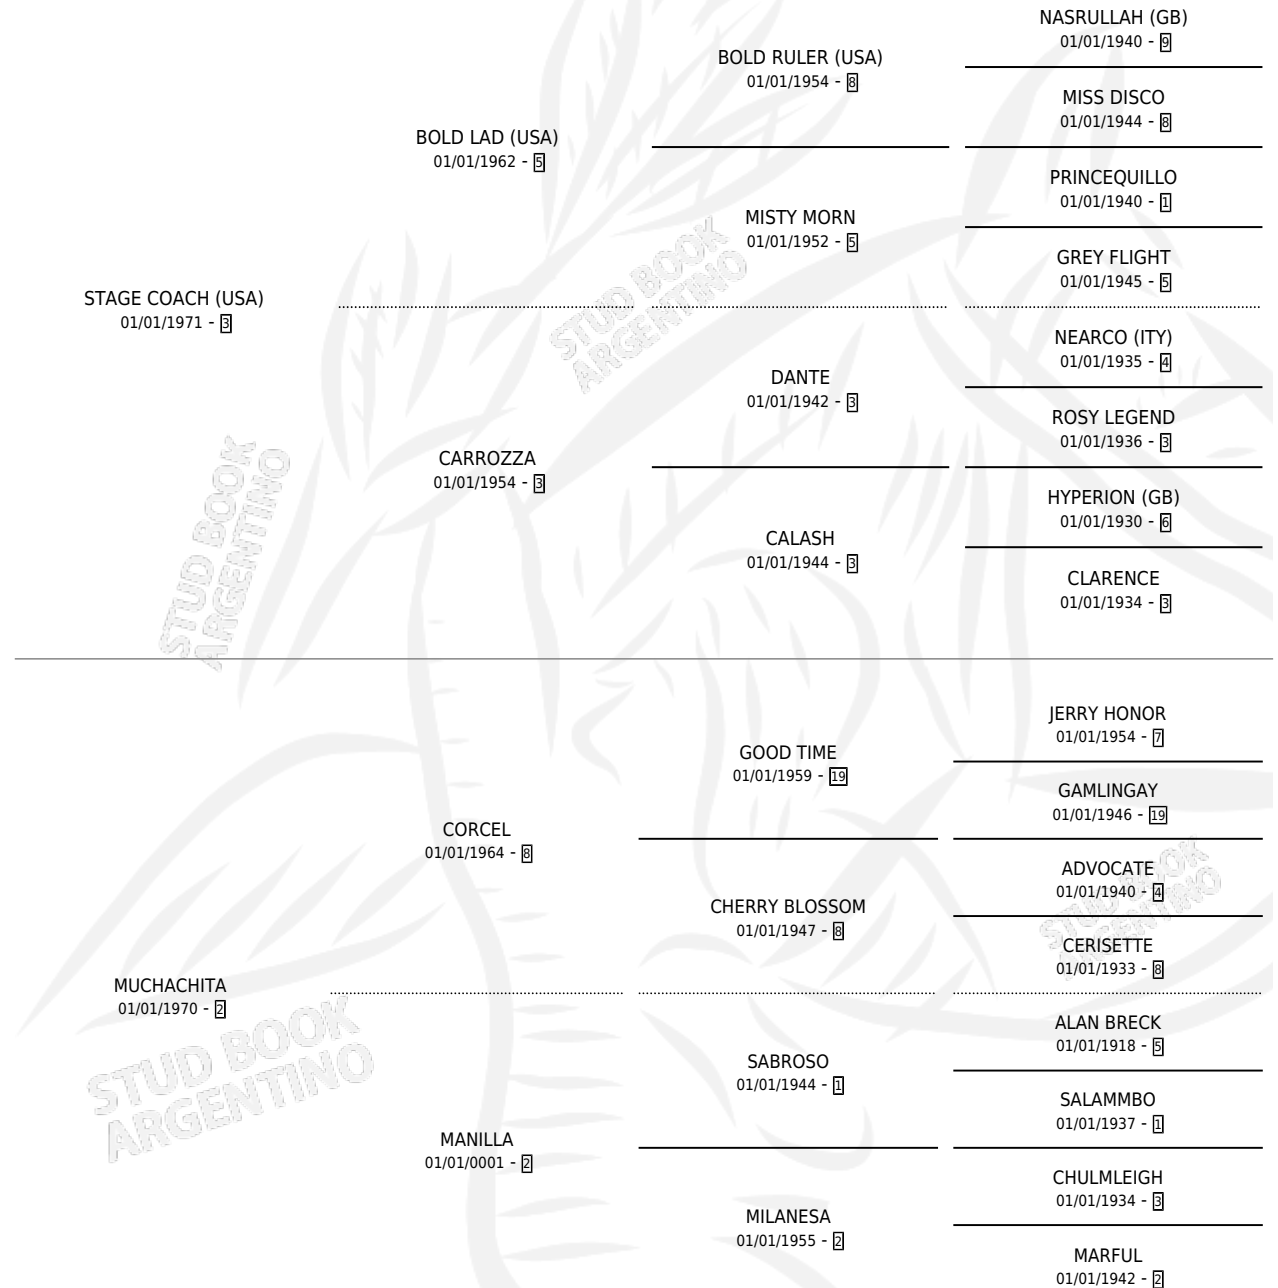

MUCHACHO

por **STAGE COACH (USA)** y **MUCHACHITA** por **CORCEL**

Argentina · Macho · Zaino · SP · 05/10/1984
Familia 2-m · Volumen 32

ESTADO

TIPIFICACIÓN SANGUÍNEA	X
TIPIFICACIÓN POR ADN	X
PASAPORTE	X
IDENTIFICACIÓN POR MICROCHIP	X
REPRODUCTOR	X

Lugar de nacimiento: Campo particular

Criador: Sin dato

PEDIGREE

CAMPAÑA

Solo carreras oficiales de Argentina

POR EDAD

EDAD	CC	1°	2°	3°	4°	5°	NP	CLC	CLG	CLCG1	CLGG1	IMPORTE	GANANCIA / CC
3 AÑOS	6	6	0	0	0	0	0	0	0	0	0	\$0	\$0
4 AÑOS	3	1	0	1	0	0	1	3	1	0	0	\$0	\$0
TOTALES	9	7	0	1	0	0	1	3	1	0	0	\$0	\$0
%		77.8%	0.0%	11.1%	0.0%	0.0%	11.1%	33.3%	33.3%	0.0%	0.0%		