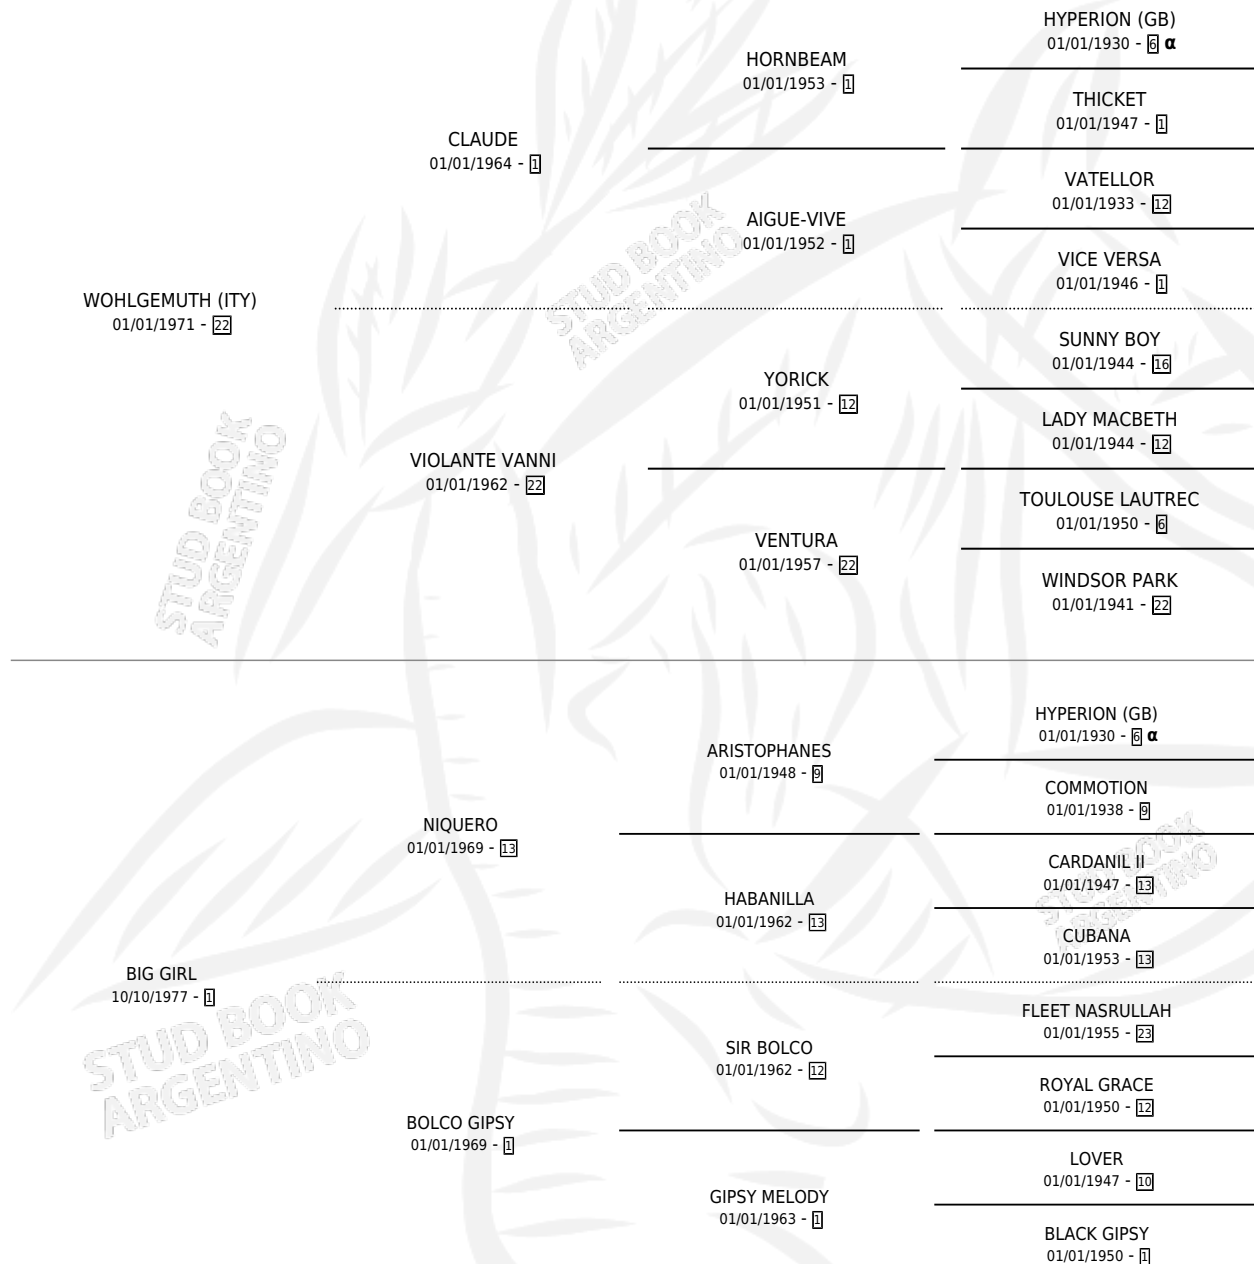

BIGORNIO

por WOHLGEMUTH (ITY) y BIG GIRL por NIQUERO

Argentina · Macho · Zaino · SP · 07/10/1984
Familia 1-w · Volumen 32

ESTADO

TIPIFICACIÓN SANGUÍNEA	X
TIPIFICACIÓN POR ADN	X
PASAPORTE	X
IDENTIFICACIÓN POR MICROCHIP	X
REPRODUCTOR	X

Lugar de nacimiento: Campo particular

Criador: Sin dato

PEDIGREE

INBREEDING : α

BIGORNIO

Datos oficiales del Stud Book Argentino

Documento generado el 12/05/2026

studbook.org.ar