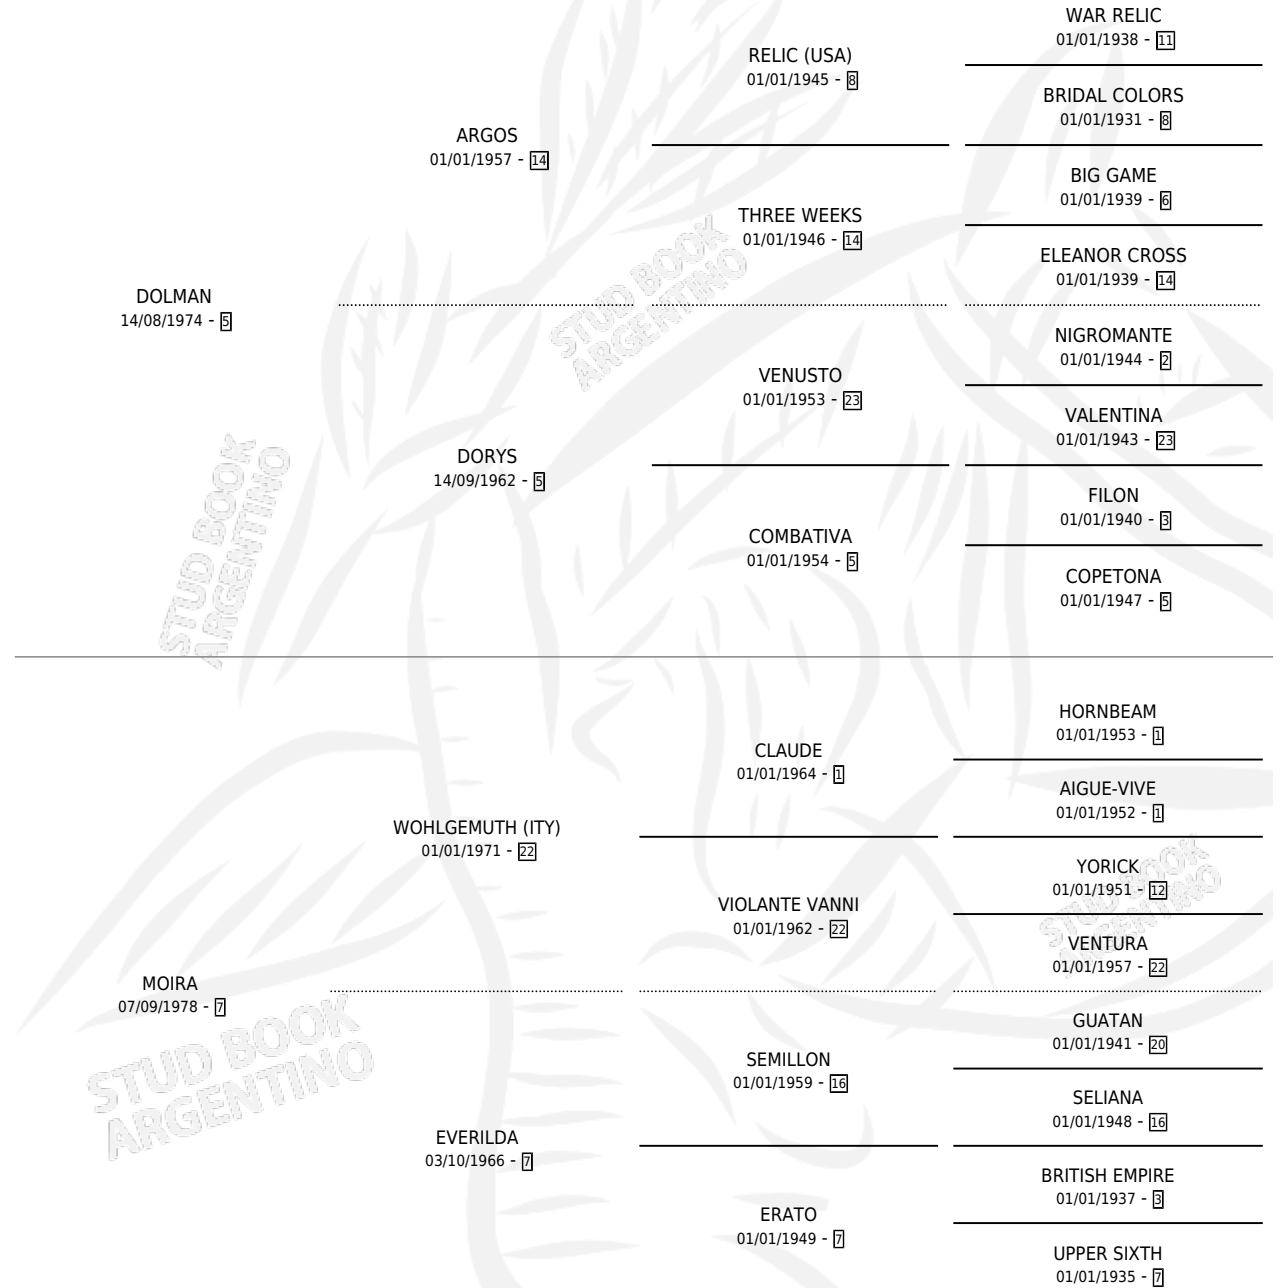

MOCHINGA

por DOLMAN y MOIRA por WOHLGEMUTH (ITY)

Argentina · Hembra · Zaino · SP · 19/10/1984
Familia 7-d · Volumen 32

ESTADO

TIPIFICACIÓN SANGUÍNEA	X
TIPIFICACIÓN POR ADN	X
PASAPORTE	X
IDENTIFICACIÓN POR MICROCHIP	X
REPRODUCTOR	X

Lugar de nacimiento: Santo Stefano

Criador: Sin dato

PEDIGREE