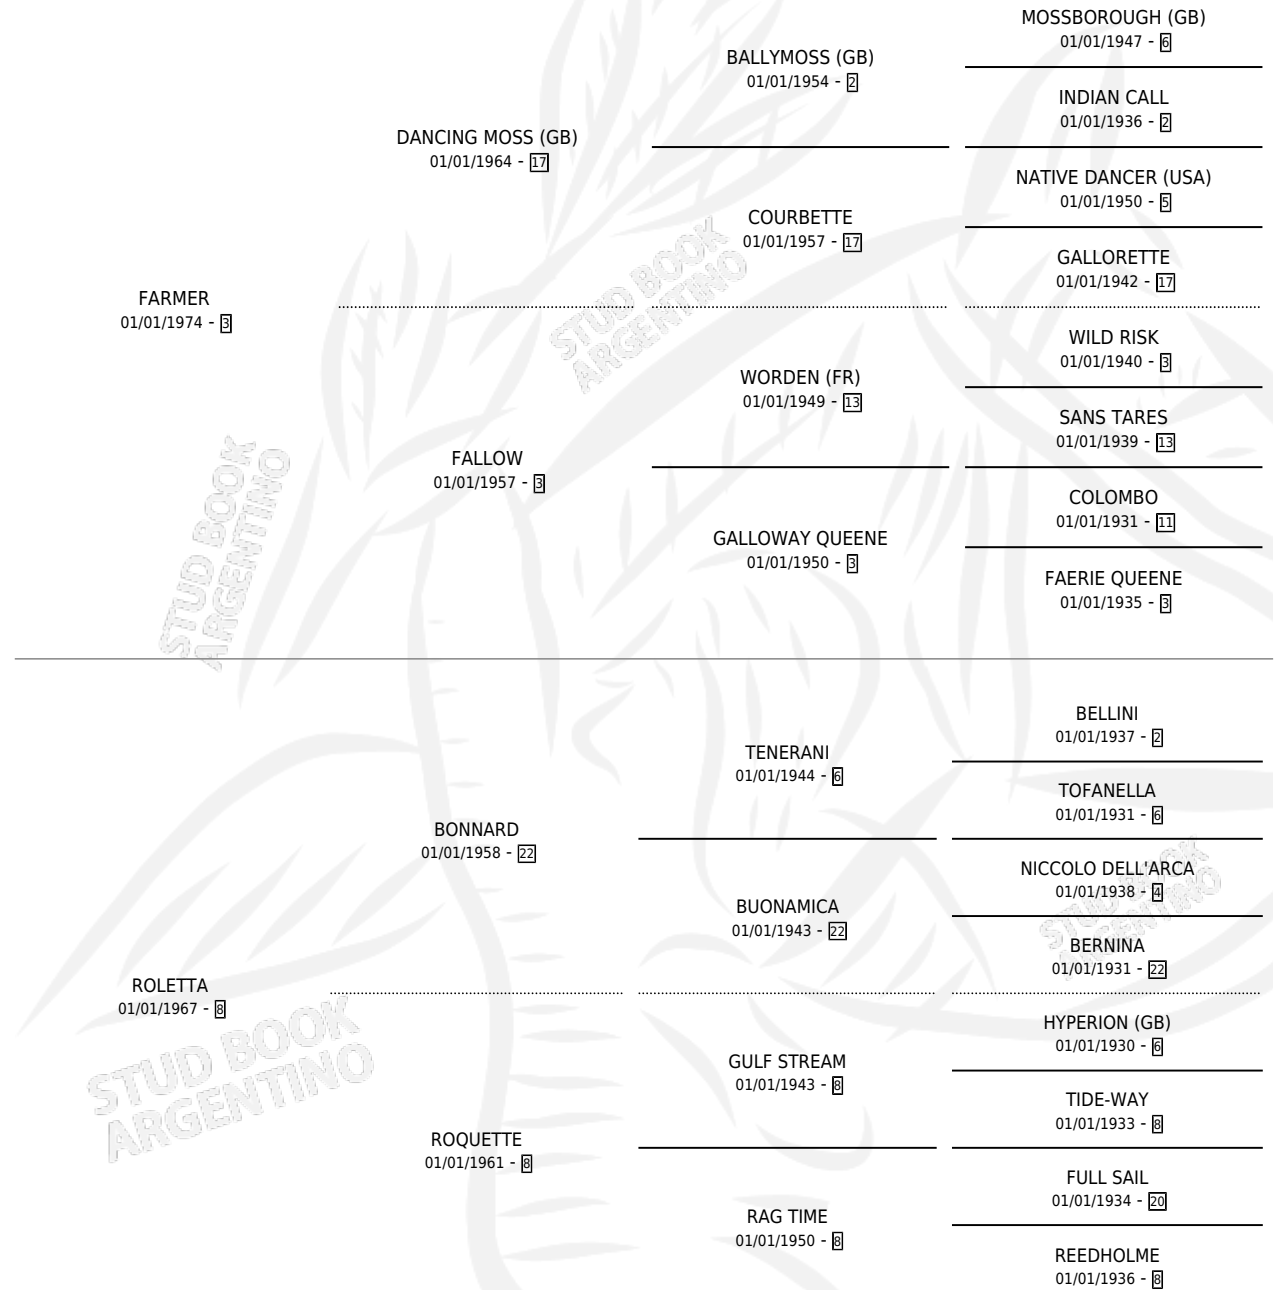

ROLLA

por **FARMER** y **ROLETTA** por **BONNARD**

Argentina · Hembra · Tordillo · SP · 18/10/1984
Familia 8-k · Volumen 32

ESTADO

TIPIFICACIÓN SANGUÍNEA	✓
TIPIFICACIÓN POR ADN	X
PASAPORTE	X
IDENTIFICACIÓN POR MICROCHIP	X
REPRODUCTOR	✓

Lugar de nacimiento: Campo particular
Criador: Marletta Vito (Sucesion)

~

HIJOS

	MACHOS	HEMBRAS
2 NACIERON	0	2
SIN ACTUACIONES		

PEDIGREE

CAMPAÑA

Solo carreras oficiales de Argentina

POR EDAD