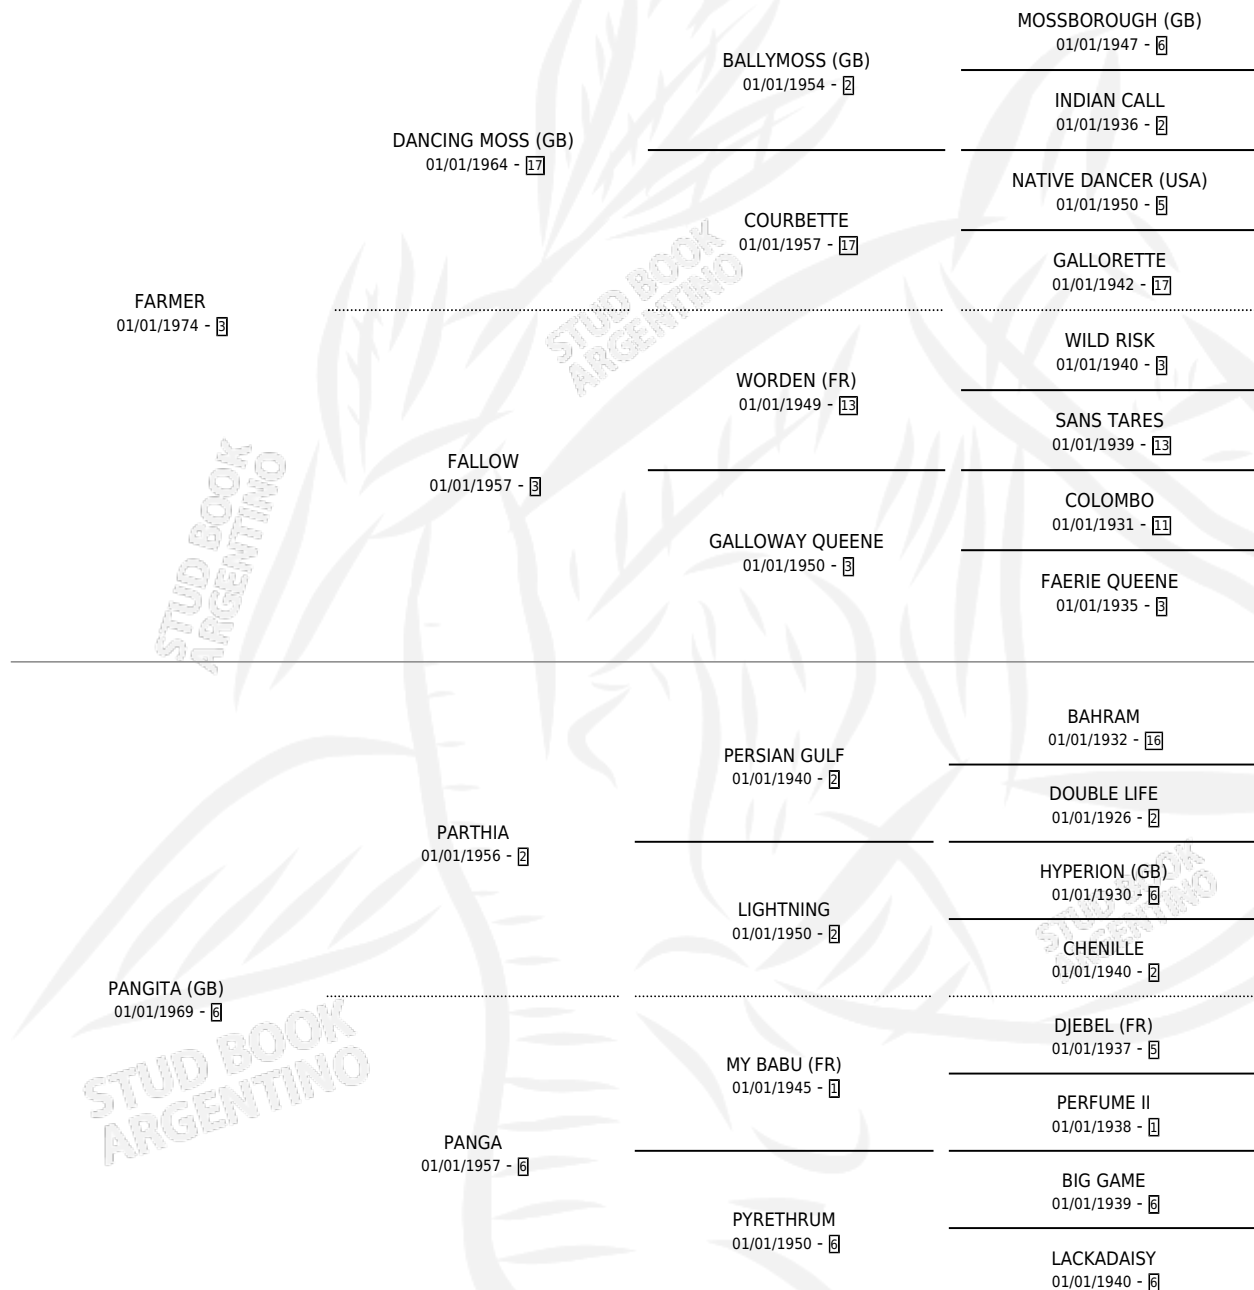

PAB

por **FARMER** y **PANGITA (GB)** por **PARTHIA**

Argentina · Hembra · Alazan · SP · 16/10/1984
Familia 6-e · Volumen 32

ESTADO

| | |
|------------------------------|---|
| TIPIFICACIÓN SANGUÍNEA | X |
| TIPIFICACIÓN POR ADN | X |
| PASAPORTE | X |
| IDENTIFICACIÓN POR MICROCHIP | X |
| REPRODUCTOR | ✓ |

Lugar de nacimiento: Argentino

Criador: Sin dato

PEDIGREE

S

mientos 0 / Efectividad 0.00%

| PADRILLO | PRODUCTO | CRIADOR | 1ER SERVICIO | ÚLTIMO SERVICIO |
|---|-----------------|----------------|---------------------|------------------------|
| STIRLING | ∅ | | 30/10/1994 | 03/11/1994 |
| PAB AWESOME GOLD (USA) | ∅ | | 09/11/1992 | 23/12/1992 |
| Datos oficiales del Stud Book Argentino LIGHT SABRE (USA) Documento generado el 06/05/2026 | ∅ | | 26/09/1991 | 28/11/1991 |
| POTEMKIN (IRE) studbook.org.ar | ∅ | | 25/10/1990 | 30/11/1990 |
| MAJOR GUNDRY (GB) | ∅ | | 22/09/1988 | 02/11/1988 |