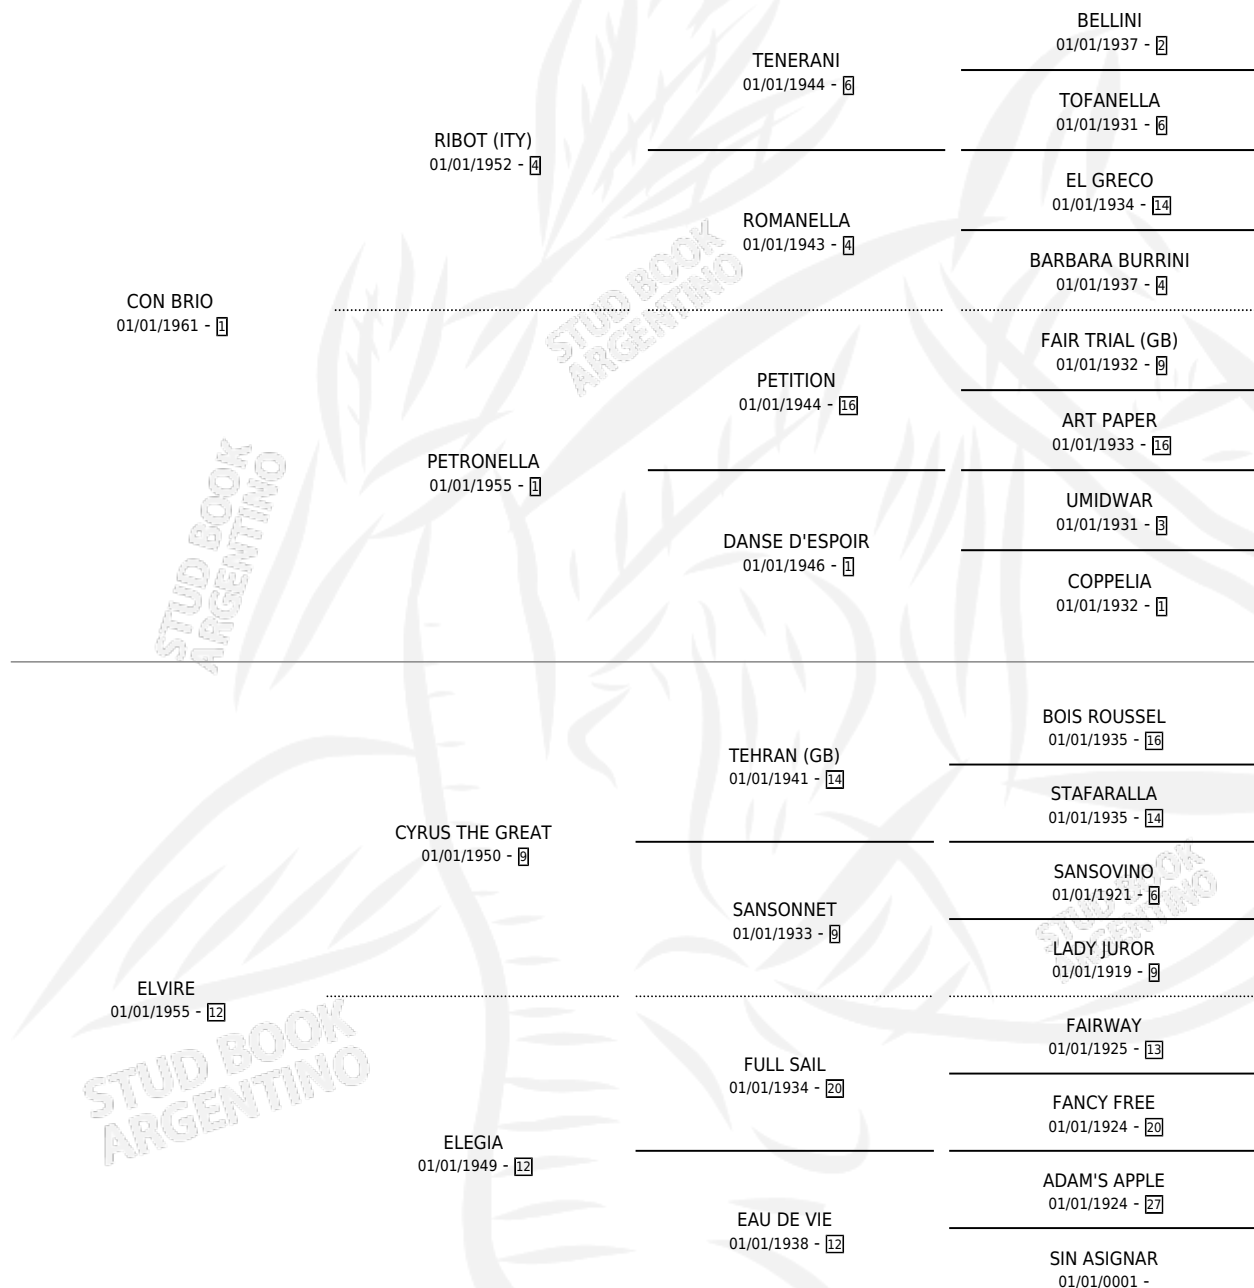

THERESE

por **CON BRIO** y **ELVIRE** por **CYRUS THE GREAT**

Argentina · Hembra · Alazan · SP · 01/01/1968
Familia 12-d · Volumen 26

ESTADO

TIPIFICACIÓN SANGUÍNEA	X
TIPIFICACIÓN POR ADN	X
PASAPORTE	X
IDENTIFICACIÓN POR MICROCHIP	X
REPRODUCTOR	✓

Lugar de nacimiento: Campo particular

Criador: Sin dato

~

HIJOS

	MACHOS	HEMBRAS
11 NACIERON	3	8
5 CORRIERON	1	4
4 GANARON	1	3
1 GANADORES CL	0 GANADORES GR	0 GANADORES G1

PEDIGREE

S

mientos 4 / Efectividad 50.00%

PADRILLO	PRODUCTO	CRIADOR	1ER SERVICIO	ÚLTIMO SERVICIO
RULE BRITANNIA (USA)	Ø		06/11/1990	06/11/1990
THERESE BOLD FORLI (USA)	MALALCO (M A, 11/10/1990)	SIN DATO	13/09/1989	26/10/1989
Datos oficiales del Stud Book Argentino PUNCTILIO (USA) Documento generado el 22/05/2025	Ø		04/10/1988	25/10/1988
BOLD FORLI (USA) studbook.org.ar	ADRIANNE (H AT, 26/09/1988)	SIN DATO	27/08/1987	28/10/1987
HALPERN BAY (USA)	Ø		10/08/1986	07/12/1986
HALPERN BAY (USA)	TERE (H ZD, 18/07/1986)	SIN DATO	13/08/1985	13/08/1985
BOLD FORLI (USA)	Ø			
BOLD FORLI (USA)	OFE (H A, 14/07/1985) •MURIÓ EL 10/05/1999•	SIN DATO		